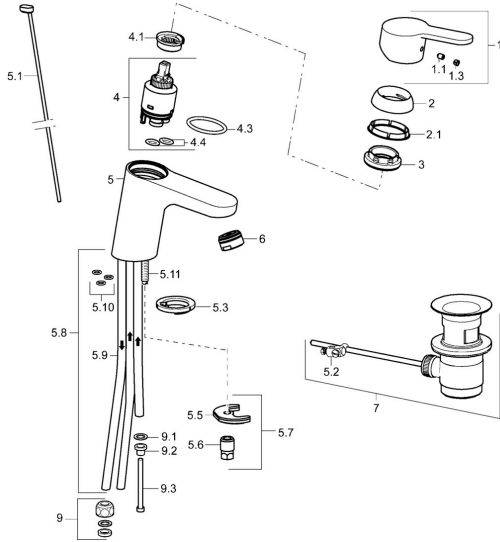

## Reserveonderdelen

### SP49571103

	Naam	Code
1	Handel Chroom	59913827
1.1	Schroef, M5x8, SW2.5	59904755
1.3	Sierdop Grijs	59912112
2	Kap, 33x3 mm Chroom	59912504
2.1	Dichting, 45x35.5x5.4	59913651
3	Schroefring, M40x1	1003409V
4	Binnenwerk, 3.5 Eco	59912324
4	Binnenwerk, 3.5 Classic	59913075
4.1	Temperature adjustment limiter	59912325
4.3	O-ring, d 28.24x2.62 <b>Stopgezet</b>	59912590
4.4	O-ring, d 10.10x1.60 <b>Stopgezet</b>	59905072
5.1	Trekstang Chroom	59913067
5.2	Gewrichtstuk	59904624
5.3	Wasser	59914591
5.5	Fixing plate	59904765
5.6	Schroef, M8x1, SW13	59904766
5.7	Bevestigingsset	59912113
5.8	Pijp <b>Stopgezet</b>	59913398
5.9	Pijp, M8x1, L=560	59912806
5.10	O-ring, 6x1.4	59913266
5.11	Bevestigingsschroeven, M8x1, L=140	59912474
6	Mousseur, M24x1 A, low pressure Chroom	59902692
7	Wastegarnituur Chroom	59904620
7	Wastegarnituur, (2019-) Chroom	59914764
9	Montage moer	59904969
9.1	Dichting, 14.9x8.5x1	59902352
9.2	Dichting, 10x8	59902272
9.3	Slangen	59902151
N.I.	Sleutel, SW30/34	59912108