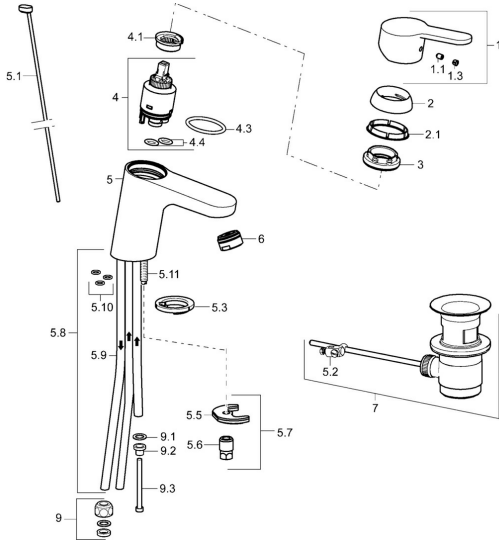

EAN: 4015474254022
static.hansa.com/49571103

Reserveonderdelen

SP49571103

	Naam	Code
1	Handel Chroom	59913827
1.1	Schroef, M5x8, SW2,5	59904755
1.3	Sierdop Grijs	59912112
2	Kap, 33x3 mm Chroom	59912504
2.1	Dichting, 45x35.5x5,4	59913651
3	Schroefring, M40x1	1003409V
4	Binnenwerk, 3,5 Eco	59912324
4	Binnenwerk, 3,5 Classic	59913075
4.1	Temperature adjustment limiter	59912325
4.3	O-ring, d 28.24x2.62 Stopgezet	59912590
4.4	O-ring, d 10.10x1.60 Stopgezet	59905072
5.1	Trekstang Chroom	59913067
5.2	Gewrichtstuk	59904624
5.3	Wasser	59914591
5.5	Fixing plate	59904765
5.6	Schroef, M8x1, SW13	59904766
5.7	Bevestigingsset	59912113
5.8	Pijp Stopgezet	59913398
5.9	Pijp, M8x1, L=560	59912806
5.10	O-ring, 6x1.4	59913266
5.11	Bevestigingsschroeven, M8x1, L=140	59912474
6	Mousseur, M24x1 A, low pressure Chroom	59902692
7	Wastegarnituur Chroom	59904620
7	Wastegarnituur, (2019-) Chroom	59914764
9	Montage moer	59904969
9.1	Dichting, 14.9x8.5x1	59902352
9.2	Dichting, 10x8	59902272
9.3	Slangen	59902151
N.I.	Sleutel, SW30/34	59912108