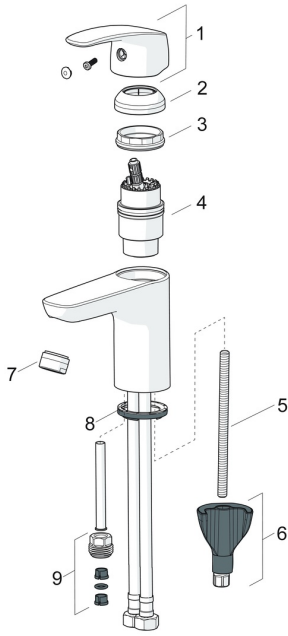

EAN: 4057304003080
static.hansa.com/45052283

Ersatzteile

SP45052283

	Name	Art.-Nr.
01	Hebel Chrom	59914453
02	Abdeckkappe Chrom	59914478
03	Spann-Mutter, M42x1,5, SW 38	59914128
04	Kartusche, 4.0 Classic	59914129
05	Befestigungsschraube, M8x1, L=130	59914474
06	Befestigungssatz	59914475
07	Luftsprudler, M24x1, 6 l/min Chrom	59914476
08	Bodendichtung	59914591
09	Anschlussnippel Ausgelaufen	59914133
N.I.	Anschlußschlauch, L=375, G3/8-M10x1	59914188
N.I.	Ablaufgarnitur, (2019-) Chrom	59914764