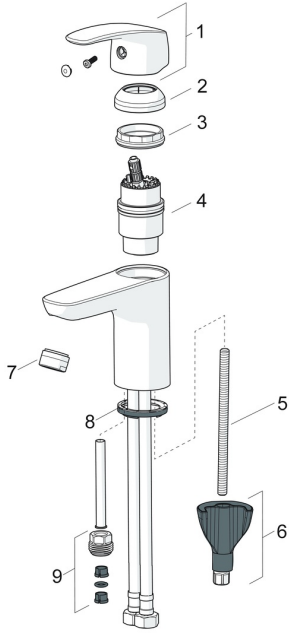

EAN: 4057304003080
static.hansa.com/45052283

Ersatzteile

SP45052283

	Name	Art.-Nr.
01	Hebel Chrom	59914453
02	Abdeckkappe Chrom	59914478
03	Spann-Mutter, M42x1,5, SW 38	59914128
04	Kartusche, 4.0 Classic	59914129
05	Befestigungsschraube, M8x1, L=130	59914474
06	Befestigungssatz	59914475
07	Luftsprudler, M24x1, 6 l/min Chrom	59914476
08	Bodendichtung	59914591
09	Anschlussnippel Ausgelaufen	59914133
N.I.	Anschlußschlauch, L=375, G3/8-M10x1	59914188
N.I.	Ablaufgarnitur, (2019-) Chrom	59914764