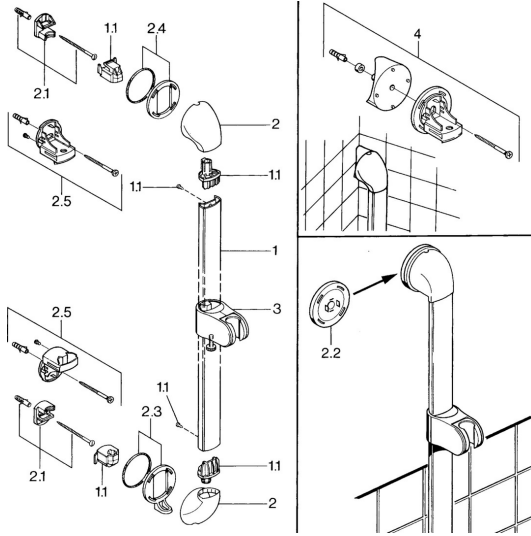

## Ersatzteile

### SP04570100

|     | Name   | Art.-Nr. |
|-----|--|----------|
| 1.1 | Blindstopfen <b>Ausgelaufen</b>                  | 59911291 |
| 2   | Abdeckkappe Weiss <b>Ausgelaufen</b>             | 59911459 |
| 2   | Abdeckung Chrom <b>Ausgelaufen</b>               | 59911457 |
| 2   | Abdeckkappe Aranja <b>Ausgelaufen</b>            | 59911463 |
| 2   | Abdeckung <b>Ausgelaufen</b>                     | 59911458 |
| 2   | Abdeckkappe Edelmessing <b>Ausgelaufen</b>       | 59911462 |
| 2.1 | Befestigungssatz, (-2015) <b>Ausgelaufen</b>     | 59911299 |
| 2.2 | Distanzring <b>Ausgelaufen</b>                   | 59911300 |
| 2.3 | Zierring Edelmessing <b>Ausgelaufen</b>          | 59911306 |
| 2.3 | Ring Chrom <b>Ausgelaufen</b>                    | 59911301 |
| 2.4 | Zierring Aranja <b>Ausgelaufen</b>               | 59911314 |
| 2.4 | Ring Chrom <b>Ausgelaufen</b>                    | 59911308 |
| 2.5 | Wandhalter                                       | 59911466 |
| 3   | Schieber Chrom/Seidenmatt <b>Ausgelaufen</b>     | 59911316 |
| 3   | Schieber Chrom <b>Ausgelaufen</b>                | 59911315 |
| 3   | Schieber für Wandstange Weiss <b>Ausgelaufen</b> | 59911317 |
| 3.5 | Abdeckkappe Edelmessing <b>Ausgelaufen</b>       | 59911462 |