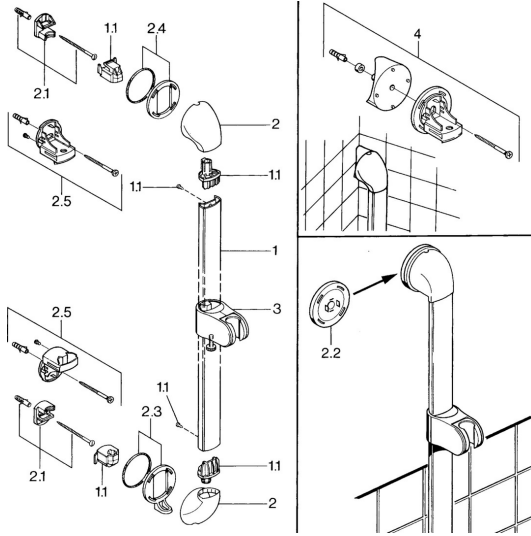

EAN: 4015474684591
static.hansa.com/0458014090

Ersatzteile

SP04570100

	Name	Art.-Nr.
1.1	Blindstopfen Ausgelaufen	59911291
2	Abdeckkappe Weiss Ausgelaufen	59911459
2	Abdeckung Chrom Ausgelaufen	59911457
2	Abdeckkappe Aranja Ausgelaufen	59911463
2	Abdeckung Ausgelaufen	59911458
2	Abdeckkappe Edelmessing Ausgelaufen	59911462
2.1	Befestigungssatz, (-2015) Ausgelaufen	59911299
2.2	Distanzring Ausgelaufen	59911300
2.3	Zierring Edelmessing Ausgelaufen	59911306
2.3	Ring Chrom Ausgelaufen	59911301
2.4	Zierring Aranja Ausgelaufen	59911314
2.4	Ring Chrom Ausgelaufen	59911308
2.5	Wandhalter	59911466
3	Schieber Chrom/Seidenmatt Ausgelaufen	59911316
3	Schieber Chrom Ausgelaufen	59911315
3	Schieber für Wandstange Weiss Ausgelaufen	59911317
3.5	Abdeckkappe Edelmessing Ausgelaufen	59911462