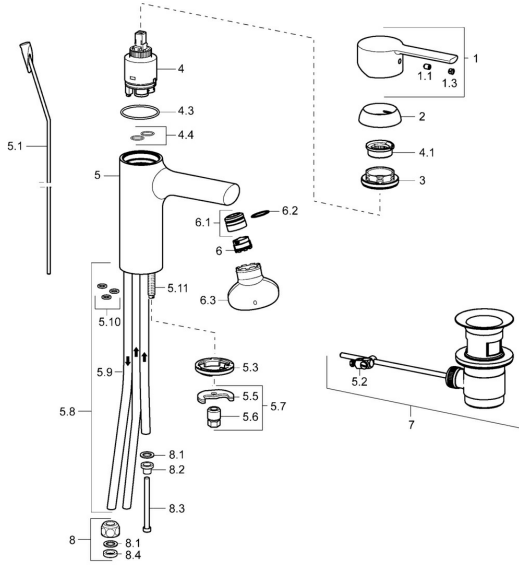

EAN: 4015474212671
static.hansa.com/03131173

Reserveonderdelen

SP03131173

	Naam	Code
1	Handel Chroom	59913761
1.1	Schroef, M5x8, SW2.5	59904755
1.3	Binnendeel temperatuurhandel Chroom	59913762
2	Kap, 33x3 mm Chroom	59912504
3	Schroefring, M40x1	1003409V
4	Binnenwerk, 3.5 Eco	59912324
4	Binnenwerk, 3.5 Classic	59913075
4.1	Temperature adjustment limiter	59912325
4.3	O-ring, d 28.24x2.62 Stopgezet	59912590
4.4	O-ring, d 10.10x1.60 Stopgezet	59905072
5.1	Trekstang Chroom	59913652
5.2	Gewrichtstuk	59904624
5.3	Wasser	59914591
5.5	Fixing plate	59904765
5.6	Schroef, M8x1, SW13	59904766
5.7	Bevestigingsset	59910749
5.8	Pijp Stopgezet	59913398
5.9	Pijp, M8x1, L=560	59912806
5.10	O-ring, 6x1.4	59913266
5.11	Bevestigingsschroeven, M8x1, L=140	59912474
6	Mousseur, M18.5x1	59913489
6.1	Pasring voor schuimstraler Chroom	59913654
6.3	Schuimstralersleutel, M18.5	59913367
7	Wastegarnituur Chroom	59904620
8	Montage moer	59904969
8.1	Dichting, 14.9x8.5x1	59902352
8.2	Dichting, 10x8	59902272
8.3	Slangen	59902151
8.4	Dichting, 15x8x4 Stopgezet	59902270
N.I.	Sleutel, SW30/34	59912108