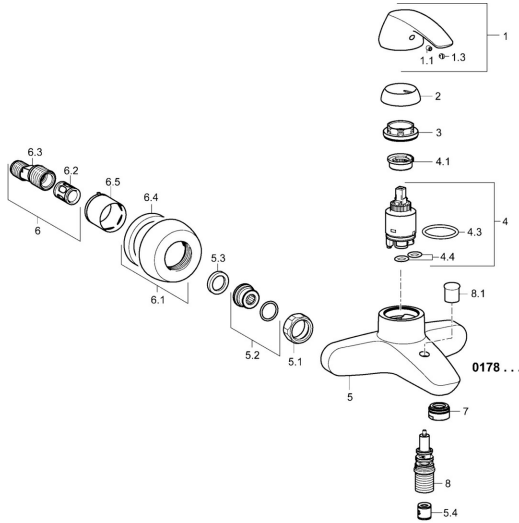

EAN: 4015474254343
static.hansa.com/01782174

Parti di ricambio

SP01782174

	Nome	Codice
1	Leva Cromo	59913831
1.1	Screw, M5x8, SW2.5	59904755
1.3	Tappo Grigio	59912112
2	Cappuccio Cromo Fuori produzione	59912797
3	Viti di fissaggio, M40x1, SW34	59913834
4	Cartuccia, 3.5 Eco	59912324
4	Cartuccia, 3.5 Classic	59913075
4.1	Temperature adjustment limiter	59912325
4.3	O-ring, d 28.24x2.62 Fuori produzione	59912590
4.4	O-ring, d 10.10x1.60 Fuori produzione	59905072
5.1	Dado di collegamento, G3/4, AF30	59902230
5.2	Accessione	59913400
5.3	Anello di tenuta, 23.9x15.2x2	59902689
5.4	Valvola antiriflusso	59905714
6.1	Piastra Cromo	59912652
6.2	Silenziatore	59904792
6.3	Connettore eccentrico, G3/4xG1/2, DN15	59910254
6.5	Rosetta Cromo	59912651
7	Aeratore, M24x1 C Cromo	59913401
8	Deviatore	59912706
8.1	Bottone di deviatore Cromo	59913402
N.I.	Chiave, SW30/34	59912108