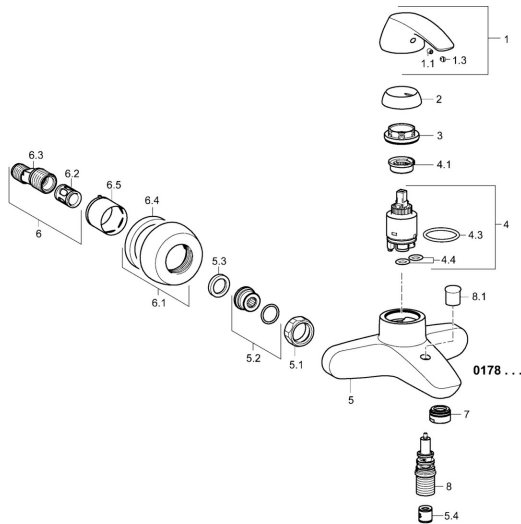

EAN: 4015474254343
static.hansa.com/01782174

Parti di ricambio

SP01782174

	Nome	Codice
1	Leva Cromo	59913831
1.1	Screw, M5x8, SW2.5	59904755
1.3	Tappo Grigio	59912112
2	Cappuccio Cromo Fuori produzione	59912797
3	Viti di fissaggio, M40x1, SW34	59913834
4	Cartuccia, 3.5 Eco	59912324
4	Cartuccia, 3.5 Classic	59913075
4.1	Temperature adjustment limiter	59912325
4.3	O-ring, d 28.24x2.62 Fuori produzione	59912590
4.4	O-ring, d 10.10x1.60 Fuori produzione	59905072
5.1	Dado di collegamento, G3/4, AF30	59902230
5.2	Accessione	59913400
5.3	Anello di tenuta, 23.9x15.2x2	59902689
5.4	Valvola antiriflusso	59905714
6.1	Piastra Cromo	59912652
6.2	Silenziatore	59904792
6.3	Connettore eccentrico, G3/4xG1/2, DN15	59910254
6.5	Rosetta Cromo	59912651
7	Aeratore, M24x1 C Cromo	59913401
8	Deviatore	59912706
8.1	Bottone di deviatore Cromo	59913402
N.I.	Chiave, SW30/34	59912108