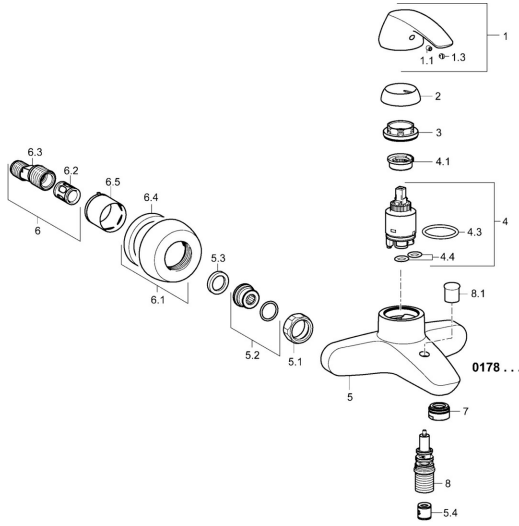

EAN: 4015474254343
static.hansa.com/01782174

Ersatzteile

SP01782174

	Name	Art.-Nr.
1	Hebel Chrom	59913831
1.1	Schraube, M5x8, SW2.5	59904755
1.3	Dekorkappe Grau	59912112
2	Abdeckkappe Chrom Ausgelaufen	59912797
3	Befestigungsschraube, M40x1, SW34	59913834
4	Kartusche, 3.5 Eco	59912324
4	Kartusche, 3.5 Classic	59913075
4.1	Temperatur-Anschlagring	59912325
4.3	O-Ring, d 28.24x2.62 Ausgelaufen	59912590
4.4	O-Ring, d 10.10x1.60 Ausgelaufen	59905072
5.1	Anschlussmutter, G3/4, AF30	59902230
5.2	Verbinder	59913400
5.3	Haltering, 23.9x15.2x2	59902689
5.4	Rückschlagventil	59905714
6.1	Rosette Chrom	59912652
6.2	Schalldämpfer	59904792
6.3	Exzenter-Anschluss, G3/4xG1/2, DN15	59910254
6.5	Abdeckhülse Chrom	59912651
7	Luftsprudler, M24x1 C Chrom	59913401
8	Umsteller, automatisch	59912706
8.1	Umstellknopf Chrom	59913402
N.I.	Schlüssel, SW30/34	59912108