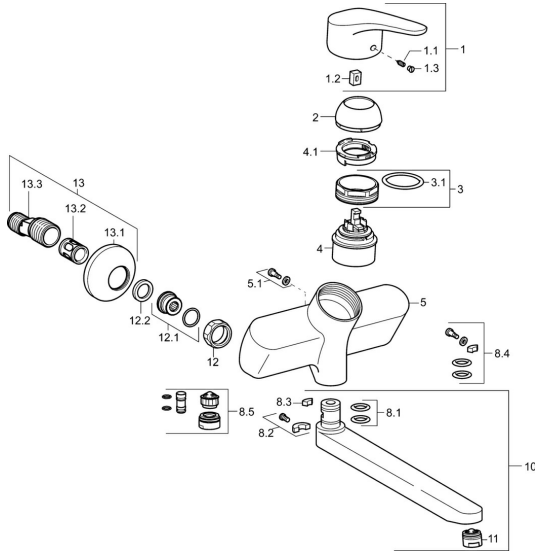

## Ersatzteile

### SP01692183

	Name	Art.-Nr.
1	Hebel, L=93 mm Chrom	01880083
1.1	Schraube, M5x8, SW2.5	59904755
1.2	Kunststoffadapter	59904778
1.3	Dekorkappe Grau	59912112
2	Abdeckkappe Chrom	59912638
3	Ringschraube, M50x1, SW45	59904775
3.1	O-Ring, d 43x2.5	59911166
4	Kartusche, 4.8 eco	59904601
4.1	Warmwasser Begrenzer	59904759
5.1	Befestigungsschraube, M6x12, AF2.5	59904804
8.1	O-Ring, d 15x2.5	59910423
8.2	Begrenzer	59910421
8.2	Schraube, M6x10, 2,5	59911435
8.3	Begrenzer	59910422
8.4	Wartungsset	59912230
8.5	Entleerungsventil	59912483
10	Auslauf, L=235 Chrom	59910417
10	Auslauf, L=96 Chrom	59910419
10	Auslauf, L=170 Chrom	59911183
10	Auslauf, L=145 Chrom	59911380
10	Auslauf, L=96 (2019-) Chrom	59914765
10	Auslauf, L=170 (2019-) Chrom	59914766
10	Auslauf, L=235 (2019-) Chrom	59914767
11	Luftsprudler, M24x1 STD PL HC A Laminar (2013-) Chrom	59914054
12	Anschlussmutter, G3/4, AF30	59902230
12.1	Verbinder	59913400
12.2	Haltering, 23.9x15.2x2	59902689
13	S-Anschluss, G3/4xG1/2 Chrom	59904793
13.1	Rosette Chrom	59904796
13.2	Schalldämpfer	59904792
13.3	Exzenter-Anschluss, G3/4xG1/2, DN15	59910254