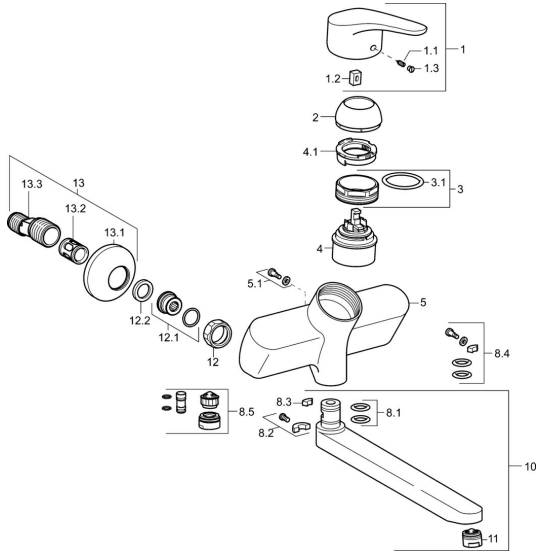

EAN: 4015474271357
static.hansa.com/01692183

Ersatzteile

SP01692183

	Name	Art.-Nr.
1	Hebel, L=93 mm Chrom	01880083
1.1	Schraube, M5x8, SW2.5	59904755
1.2	Kunststoffadapter	59904778
1.3	Dekorkappe Grau	59912112
2	Abdeckkappe Chrom	59912638
3	Ringschraube, M50x1, SW45	59904775
3.1	O-Ring, d 43x2.5	59911166
4	Kartusche, 4.8 eco	59904601
4.1	Warmwasser Begrenzer	59904759
5.1	Befestigungsschraube, M6x12, AF2.5	59904804
8.1	O-Ring, d 15x2.5	59910423
8.2	Begrenzer	59910421
8.2	Schraube, M6x10, 2,5	59911435
8.3	Begrenzer	59910422
8.4	Wartungsset	59912230
8.5	Entleerungsventil	59912483
10	Auslauf, L=235 Chrom	59910417
10	Auslauf, L=96 Chrom	59910419
10	Auslauf, L=170 Chrom	59911183
10	Auslauf, L=145 Chrom	59911380
10	Auslauf, L=96 (2019-) Chrom	59914765
10	Auslauf, L=170 (2019-) Chrom	59914766
10	Auslauf, L=235 (2019-) Chrom	59914767
11	Luftsprudler, M24x1 STD PL HC A Laminar (2013-) Chrom	59914054
12	Anschlussmutter, G3/4, AF30	59902230
12.1	Verbinder	59913400
12.2	Haltering, 23.9x15.2x2	59902689
13	S-Anschluss, G3/4xG1/2 Chrom	59904793
13.1	Rosette Chrom	59904796
13.2	Schalldämpfer	59904792
13.3	Exzenter-Anschluss, G3/4xG1/2, DN15	59910254