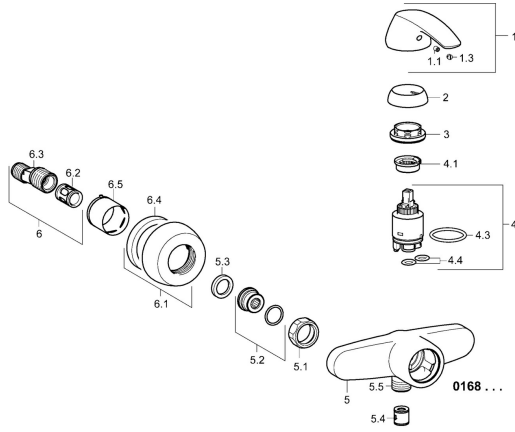

EAN: 4015474254350
static.hansa.com/01680174

Reserveonderdelen

SP01680174

	Naam	Code
1	Hendel Chroom	59913831
1.1	Schroef, M5x8, SW2.5	59904755
1.3	Sierdop Grijs	59912112
2	Kap Chroom Stopgezet	59912797
3	Bevestigingsschroeven, M40x1, SW34	59913834
4	Binnenwerk, 3.5 Eco	59912324
4	Binnenwerk, 3.5 Classic	59913075
4.1	Temperature adjustment limiter	59912325
4.3	O-ring, d 28.24x2.62 Stopgezet	59912590
4.4	O-ring, d 10.10x1.60 Stopgezet	59905072
5.1	Aansluiting moer, G3/4, AF30	59902230
5.2	Toetreding	59913400
5.3	Borgring, 23.9x15.2x2	59902689
5.4	Terugslagklep	59905714
5.5	Schroefdraad tepel, G1/2xM18x1	59911384
6.1	Afdekplaat Chroom	59912652
6.2	Geluiddemper	59904792
6.3	Excentrieke aansluiting, G3/4xG1/2, DN15	59910254
6.5	Rosassen Chroom	59912651
N.I.	Sleutel, SW30/34	59912108