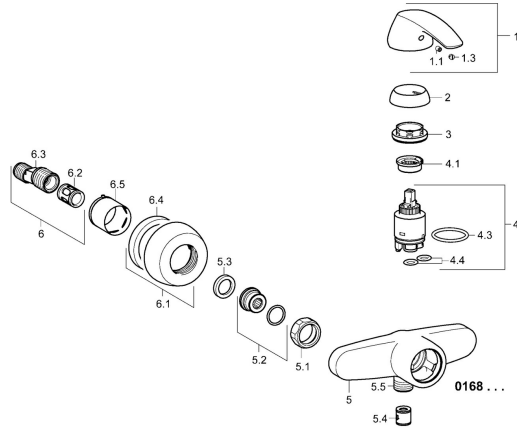

## Reserveonderdelen

### SP01680174

	Naam	Code
1	Hendel Chroom	59913831
1.1	Schroef, M5x8, SW2.5	59904755
1.3	Sierdop Grijs	59912112
2	Kap Chroom <b>Stopgezet</b>	59912797
3	Bevestigingsschroeven, M40x1, SW34	59913834
4	Binnenwerk, 3.5 Eco	59912324
4	Binnenwerk, 3.5 Classic	59913075
4.1	Temperature adjustment limiter	59912325
4.3	O-ring, d 28.24x2.62 <b>Stopgezet</b>	59912590
4.4	O-ring, d 10.10x1.60 <b>Stopgezet</b>	59905072
5.1	Aansluiting moer, G3/4, AF30	59902230
5.2	Toetreding	59913400
5.3	Borgring, 23.9x15.2x2	59902689
5.4	Terugslagklep	59905714
5.5	Schroefdraad tepel, G1/2xM18x1	59911384
6.1	Afdekplaat Chroom	59912652
6.2	Geluiddemper	59904792
6.3	Excentrieke aansluiting, G3/4xG1/2, DN15	59910254
6.5	Rosassen Chroom	59912651
N.I.	Sleutel, SW30/34	59912108