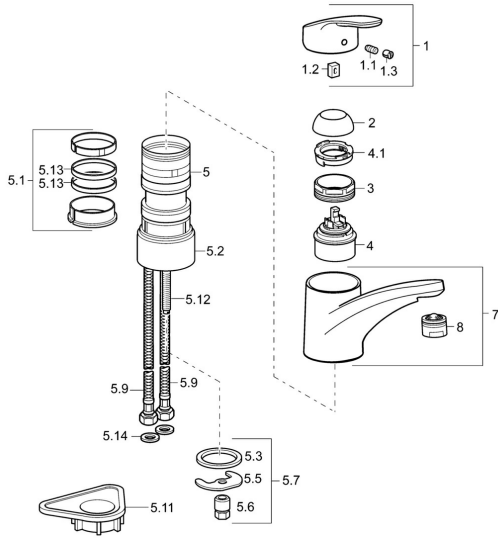

## Reserveonderdelen

### SP01142283

	Naam	Code
1	Hendel, L=93 mm Chromo	01880083
1.1	Schroef, M5x8, SW2.5	59904755
1.2	Joint klassiek uitloop	59904778
1.3	Sierdop Grijs	59912112
2	Kap Chromo	59912647
3	Bevestigingsschroeven, M50x1, SW45	59904890
4	Binnenwerk, 4.8 eco	59904601
4.1	Hot water limiter	59904759
5.1	Dichting	59912646
5.2	Afstandhouder, 30 mm Chromo	59912710
5.3	Dichting, 37x48x3.5	59911422
5.5	Fixing plate	59904765
5.6	Schroef, M8x1, SW13	59904766
5.7	Bevestigingsset	59910749
5.9	Flexibele aansluitingen, L=500, G3/8-M10x1	59911767
5.11	Verstevigingsplaat	59910008
5.12	Bevestigingsschroeven, M8x1, L=140	59912474
5.13	Dichting, 40.3x6	59911387
5.14	Dichting, 9.5x14.4x2	59912551
7	Uitloop Chromo	59912711
8	Mousseur, M24x1 A (2011-) Chromo	59913740