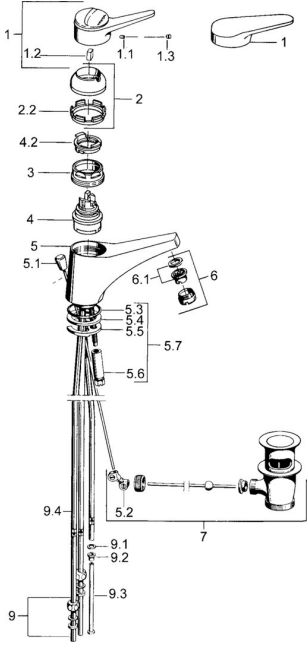

EAN: 4015474641228
static.hansa.com/01111102

Ersatzteile

SP01131102

	Name	Art.-Nr.
1	Hebel, (-2004) Chrom	59901882
1.1	Schraube, M5x8, SW2.5	59904755
1.2	Kunststoffadapter	59904778
1.3	Blindstopfen, hot/cold	59906705
2	Abdeckkappe Chrom	59906563
2	Abdeckkappe, (-1994) Chrom Ausgelaufen	59904756
2.1	Ring Ausgelaufen	59904809
2.2	Befestigungshülse	59906695
3	Ringschraube, M50x1, SW45	59904775
4	Kartusche, 4,8 eco	59904601
4.2	Warmwasser Begrenzer	59904759
5.2	Gelenkstück	59904624
5.3	O-Ring, 42x3.5	59904764
5.4	Dichtung, 48x33.5x2	59902283
5.5	Befestigungsplatte	59904765
5.6	Schraube, M8x1, SW13	59904766
5.7	Befestigungssatz	59910749
6	Luftsprudler, M24x1 A, low pressure Chrom	59902692
6	Luftsprudler, M24x1 Weiss	59905527
6.1	Luftsprudler, M22/24, ND	59901553
7	Ablaufgarnitur Chrom	59904620
9	Überwurfmutter	59904969
9.1	Dichtungskit, 14.9x8.5x1	59902352
9.2	Dichtungskit, 10x8	59902272
9.3	Schlauch	59902151
N.I.	Blindstopfen	59906910
N.I.	Kettenhalter	59902219