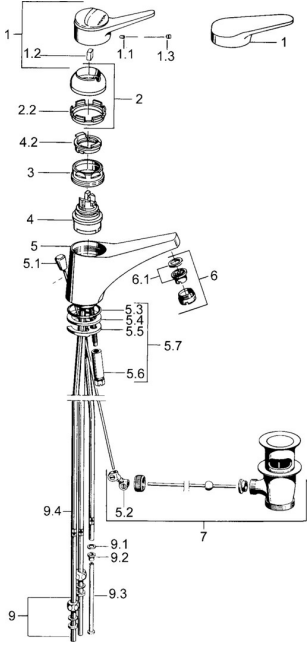

## Ersatzteile

### SP01131102

	Name	Art.-Nr.
1	Hebel, (-2004) Chrom	59901882
1.1	Schraube, M5x8, SW2.5	59904755
1.2	Kunststoffadapter	59904778
1.3	Blindstopfen, hot/cold	59906705
2	Abdeckkappe Chrom	59906563
2	Abdeckkappe, (-1994) Chrom <b>Ausgelaufen</b>	59904756
2.1	Ring <b>Ausgelaufen</b>	59904809
2.2	Befestigungshülse	59906695
3	Ringschraube, M50x1, SW45	59904775
4	Kartusche, 4,8 eco	59904601
4.2	Warmwasser Begrenzer	59904759
5.2	Gelenkstück	59904624
5.3	O-Ring, 42x3.5	59904764
5.4	Dichtung, 48x33.5x2	59902283
5.5	Befestigungsplatte	59904765
5.6	Schraube, M8x1, SW13	59904766
5.7	Befestigungssatz	59910749
6	Luftsprudler, M24x1 A, low pressure Chrom	59902692
6	Luftsprudler, M24x1 Weiss	59905527
6.1	Luftsprudler, M22/24, ND	59901553
7	Ablaufgarnitur Chrom	59904620
9	Überwurfmutter	59904969
9.1	Dichtungskit, 14.9x8.5x1	59902352
9.2	Dichtungskit, 10x8	59902272
9.3	Schlauch	59902151
N.I.	Blindstopfen	59906910
N.I.	Kettenhalter	59902219