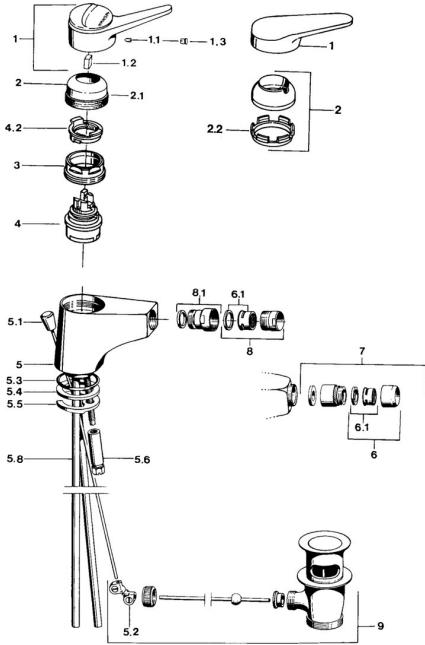

## Ersatzteile

### SP01063102

	Name	Art.-Nr.
1	Hebel, (-2004) Chrom	59901882
1	Hebel Weiss <b>Ausgelaufen</b>	5990188282
1.1	Schraube, M5x8, SW2.5	59904755
1.2	Kunststoffadapter	59904778
1.3	Blindstopfen, hot/cold	59906705
2	Abdeckkappe, (-1994) Chrom <b>Ausgelaufen</b>	59904756
2	Abdeckkappe Chrom	59906563
2.1	Ring <b>Ausgelaufen</b>	59905365
2.2	Befestigungshülse	59906695
3	Ringschraube, M50x1, SW45	59904775
4	Kartusche, 4.8 eco	59904601
4.2	Warmwasser Begrenzer	59904759
5	Luftsprudler, M24x1 A Weiss <b>Ausgelaufen</b>	59905419
5.2	Gelenkstück	59904624
5.3	O-Ring, 42x3.5	59904764
5.4	Dichtung, 48x33.5x2	59902283
5.5	Befestigungsplatte	59904765
5.6	Schraube, M8x1, SW13	59904766
5.7	Befestigungssatz	59910749
5.8	Rohr <b>Ausgelaufen</b>	59905681
5.8	Schlauch	59912709
6	Luftsprudler, M22x1 A <b>Ausgelaufen</b>	59902365
6.1	Luftsprudler, M22/24 A	59902081
7	Luftsprudler mit Kugelgelenk <b>Ausgelaufen</b>	59905132
8	Luftsprudler, M24x1 STD HC A Chrom	59902366
8.1	Strahlregler mit Kugelgelenk für Bidetarmatur, M24x1	59904920
9	Ablaufgarnitur Chrom	59904620