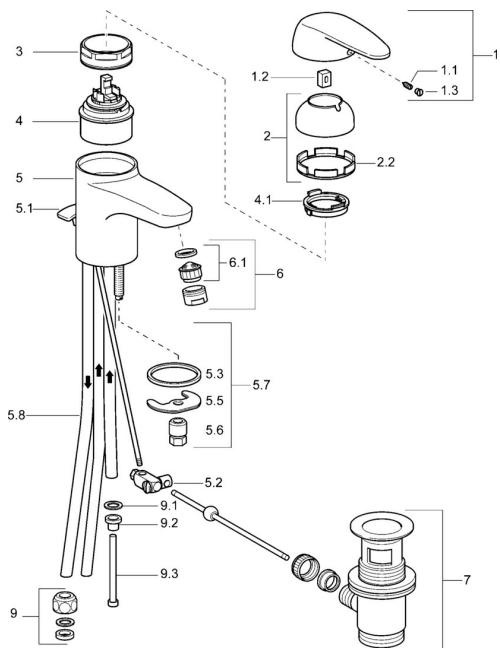

EAN: 4015474062306
static.hansa.com/01031104
Náhradní díly

SP01031104

	Název	Kód
1	Páka	59913904
1.1	Šroub, M5x8, SW2.5	59904755
1.2	Kluzné pouzdro (osazené)	59904778
1.3	Plug, hot/cold	59906705
2	Krytka Chrom	59906563
2.2	Upevňovací objímka	59906695
3	Oční šroub, M50x1, SW45	59904775
4	Kartuše, 4.8 eco	59904601
4.1	Hot water limiter	59904759
5.1	Ovládací táhlo vypouštěcího ventilu Chrom Ukončeno	59912300
5.2	Spojovací díl táhel	59904624
5.3	Těsnění, 37x48x3.5	59911422
5.5	Upevňovací deska	59904765
5.6	Šroub, M8x1, SW13	59904766
5.7	Upevňovací set	59910749
5.8	Roura Ukončeno	59911794
6	Aerator, M24x1 A, low pressure Chrom	59902692
6.1	Aerator, M22/24, ND	59901553
7	Vypouštěcí ventil Chrom	59904620
9	Montáž matice	59904969
9.1	Těsnící sada, 14.9x8.5x1	59902352
9.2	Těsnící sada, 10x8	59902272
9.3	Hadice	59902151