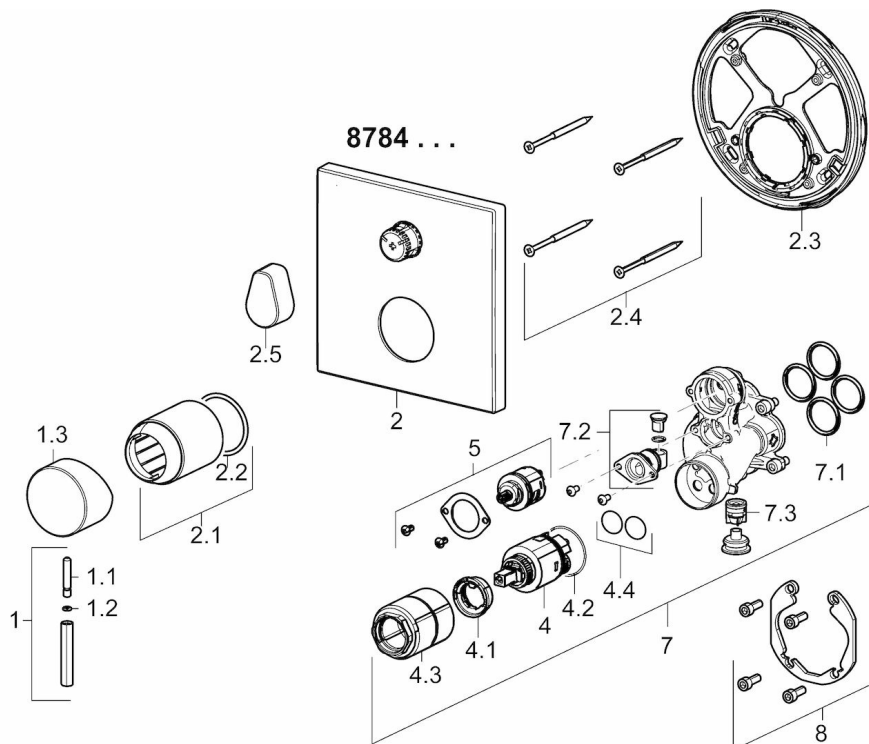

Ersatzteile

SP87843051

Name	Art.-Nr.
1 Hebel, 45 mm (2011-)	59913272
1.1 Schraube, M5x28, SW2.5	59913273
1.2 O-Ring, d 3x1.5	59913100
1.3 Abdeckkappe, (2011-)	59913271
2 Rosette	59914309
2.1 Abdeckkappe, (2011-)	59912511
2.2 O-Ring, 41x3	59913215
2.3 Befestigungsteil	59914307
2.4 Schraube, M4.5x80	59912890
2.5 Griff	59914576
4 Kartusche, 3.5 Classic	59913075
4.1 Temperaturanschlag	59912325
4.2 O-Ring, d 28.24x2.62	59912590
4.3 Schraubhülse, M38x1	59912115
4.4 O-Ring, d 10.10x1.60	59905072
5 Umsteller/Kartusche	59914183
7 Funktionseinheit, 3.5	59914298
7.1 O-Ring, 23.47x2.62	59914304
7.2 Rohrbelüfter	59914335
7.3 Rückflussverhinderer	59914336
8 Einbausatz	59914186
N.I. Adapter, H/C reversed	59914184
N.I. Verlängerungssatz, 15 mm	59914182
N.I. Schraubendreher, 5 mm	59914334
N.I. Befestigungsschraube, M6x13	59914657
N.I. Umsteller, automatisch, 120°	59914655
N.I. Verlängerungssatz, 15 mm, 150 x 150 mm	59914192