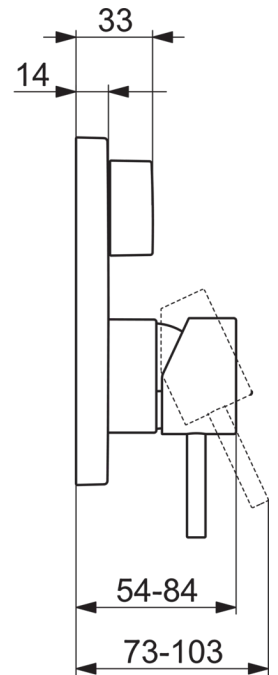

Ersatzteile

SP87843051

Name	Art.-Nr.
1 Hebel, 45 mm (2011-)	59913272
1.1 Schraube, M5x28, SW2.5	59913273
1.2 O-Ring, d 3x1.5	59913100
1.3 Abdeckkappe, (2011-)	59913271
2 Rosette	59914309
2.1 Abdeckkappe, (2011-)	59912511
2.2 O-Ring, 41x3	59913215
2.3 Befestigungsteil	59914307
2.4 Schraube, M4.5x80	59912890
2.5 Griff	59914576
4 Kartusche, 3.5 Classic	59913075
4.1 Temperaturanschlag	59912325
4.2 O-Ring, d 28.24x2.62	59912590
4.3 Schraubhülse, M38x1	59912115
4.4 O-Ring, d 10.10x1.60	59905072
5 Umsteller/Kartusche	59914183
7 Funktionseinheit, 3.5	59914298
7.1 O-Ring, 23.47x2.62	59914304
7.2 Rohrbelüfter	59914335
7.3 Rückflussverhinderer	59914336
8 Einbausatz	59914186
N.I. Adapter, H/C reversed	59914184
N.I. Verlängerungssatz, 15 mm	59914182
N.I. Schraubendreher, 5 mm	59914334
N.I. Befestigungsschraube, M6x13	59914657
N.I. Umsteller, automatisch, 120°	59914655
N.I. Verlängerungssatz, 15 mm, 150 x 150 mm	59914192