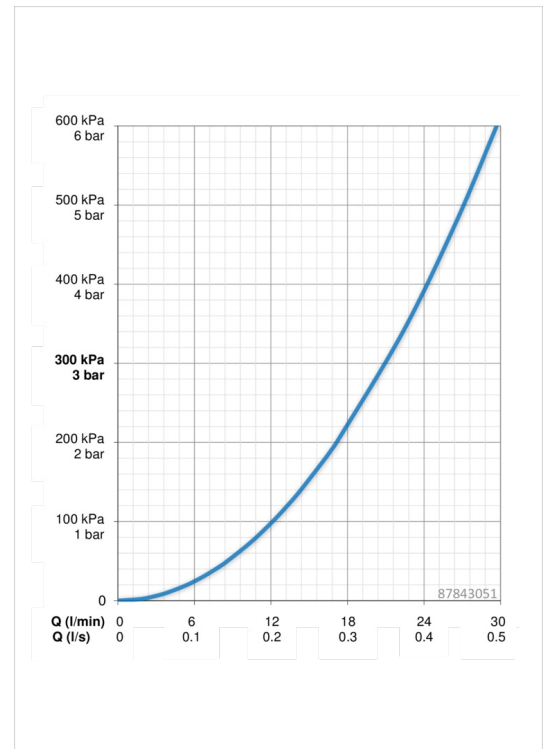

EAN: 4015474287242
static.hansa.com/87843051

- Wanne & Dusche
- Einhebelmischer, Fertigmontageset
- Wandmontage für Unterputz-Einbaukörper
- Chrom
- Einhandbedienhebel/Griff, Hebel mit W+K-Kennzeichnung, Pinhebel
- Drehumsteller, druckunabhängig
- Temperaturbegrenzer, Heißwassersperre einstellbar (im Lieferumfang enthalten)
- mit Sicherungseinrichtung, Rückflussverhinderer, $\varnothing$ 3.5 classic Steuerpatrone mit keramischen Dichtscheiben zur Wassermengen- und Temperatureinstellung
- Armaturenkörper aus entzinkungsbeständigem Messing (DZR)
- Squarewallrosette, FunctionUnitFixedWithScrews, BLUECLICK, BLUETUNE

Technische Daten

Durchflusseigenschaften

Durchfluss bei 3 bar **21.0 / 21.0 l/min**

Technische Eigenschaften

Warmwasserversorgung **max. +90°C**
Arbeitsdruck **0.5-10 bar**

Vorschriften

EN Standard **EN 817**