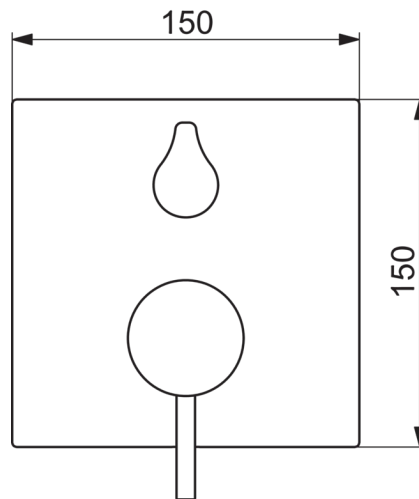

Ersatzteile

SP87843051

Name	Art.-Nr.
1 Hebel, 45 mm (2011-)	59913272
1.1 Schraube, M5x28, SW2.5	59913273
1.2 O-Ring, d 3x1.5	59913100
1.3 Abdeckkappe, (2011-)	59913271
2 Rosette	59914309
2.1 Abdeckkappe, (2011-)	59912511
2.2 O-Ring, 41x3	59913215
2.3 Befestigungsteil	59914307
2.4 Schraube, M4.5x80	59912890
2.5 Griff	59914576
4 Kartusche, 3.5 Classic	59913075
4.1 Temperaturanschlag	59912325
4.2 O-Ring, d 28.24x2.62	59912590
4.3 Schraubhülse, M38x1	59912115
4.4 O-Ring, d 10.10x1.60	59905072
5 Umsteller/Kartusche	59914183
7 Funktionseinheit, 3.5	59914298
7.1 O-Ring, 23.47x2.62	59914304
7.2 Rohrbelüfter	59914335
7.3 Rückflussverhinderer	59914336
8 Einbausatz	59914186
N.I. Adapter, H/C reversed	59914184
N.I. Verlängerungssatz, 15 mm	59914182
N.I. Schraubendreher, 5 mm	59914334
N.I. Befestigungsschraube, M6x13	59914657
N.I. Umsteller, automatisch, 120°	59914655
N.I. Verlängerungssatz, 15 mm, 150 x 150 mm	59914192