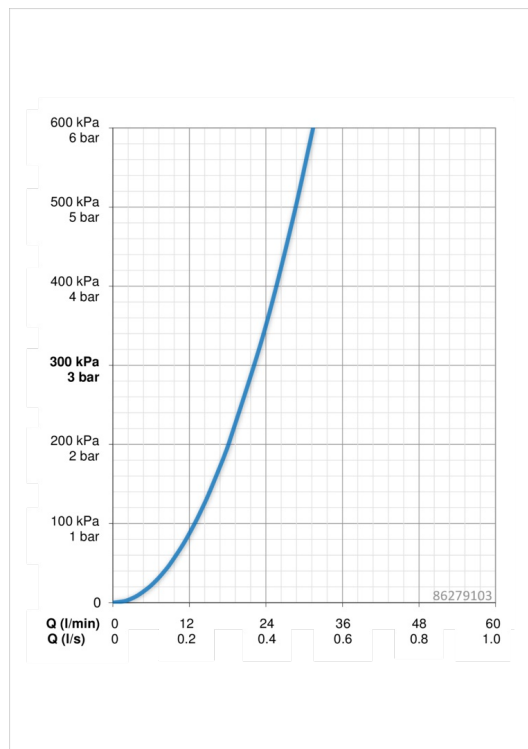

EAN: 4057304003998
static.hansa.com/86279103

- Shower
- Eengreeps, Afbouwset
- Wandmontage voor inbouwunit
- Chroom
- Hendel met warm-koud-aanduiding, Eengreeps bediend
- Temperatuurbegrenzer, Temperatuurbegrenzer (achteraf instelbaar)
- $\varnothing$ 35 mm keramisch binnenwerk voor debiet en temperatuur instelling
- Roundwallrosette, BLUECLICK

Technische gegevens

Doorstromingseigenschappen

Doorstroomhoeveelheid bij 3 bar **22.2 l/min**

Technische eigenschappen

Warmwatertoevoer **max. +90°C**
Werkdruk **0.5-10 bar**
Materiaal **brass**

Voorschriften

EN-norm **EN 817**