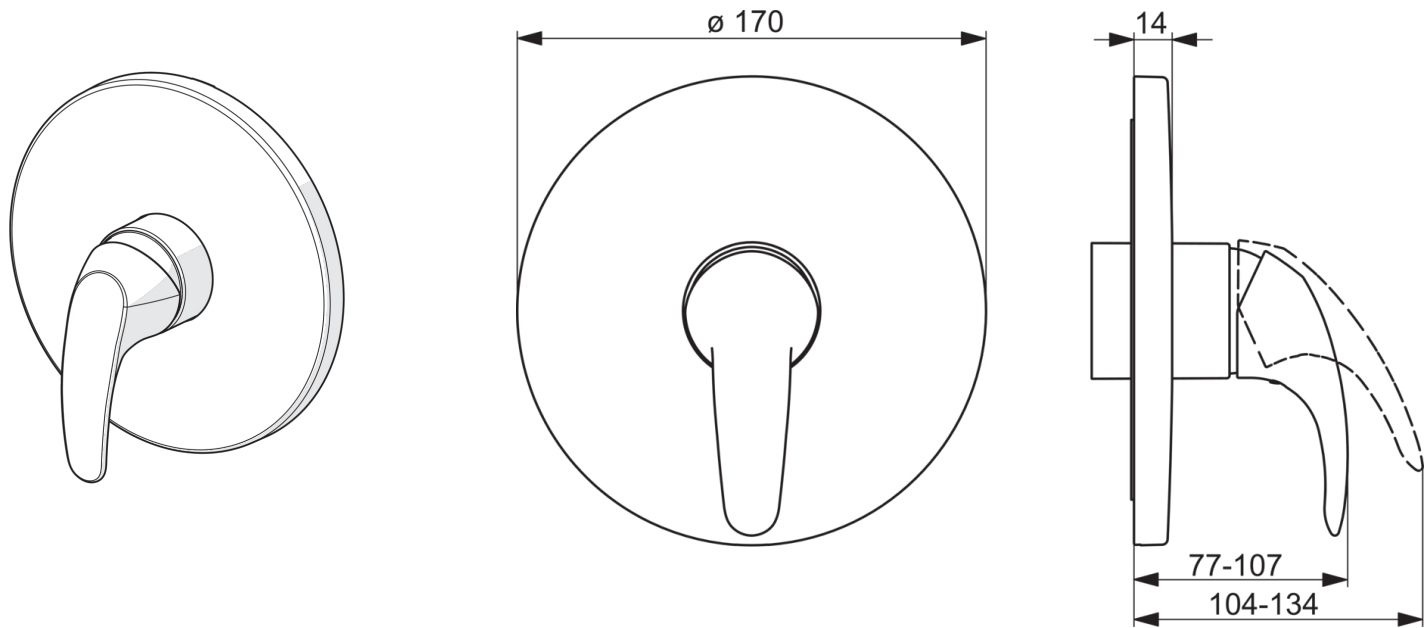

EAN: 4057304003998
static.hansa.com/86279103

- Shower
- Eengreeps, Afbouwset
- Wandmontage voor inbouwunit
- Chroom
- Hendel met warm-koud-aanduiding, Eengreeps bediend
- Temperatuurbegrenzer, Temperatuurbegrenzer (achteraf instelbaar)
- \varnothing 35 mm keramisch binnenwerk voor debiet en temperatuur instelling
- Roundwallrosette, BLUECLICK

Technische gegevens

Doorstromingseigenschappen

Doorstroomhoeveelheid bij 3 bar **22.2 l/min**

Technische eigenschappen

Warmwatertoevoer **max. +90°C**
 Werkdruk **0.5-10 bar**
 Materiaal **brass**

Voorschriften

EN-norm **EN 817**

Reserveonderdelen

SP86279103

Naam	Code
01 Functional unit, 3,5	59914303
02 Binnenwerk , 3,5 Classic	59913075
03 Schroef de mouw, M38x1	59912115
04 Temperature adjustment limiter	59912325
05 O-ring, 23.47x2.62	59914304
06 Afdekplaat, d 170 mm Chrom	59914310
07 Fixing part	59914511
08 Schroef, M4.5x80	59912890
09 Kap, (2011-) Chrom	59912511
10 Schroef, M5x8, SW2.5	59904755
11 Sierdop Grijs	59912112
12 Hendel Chrom	59913678