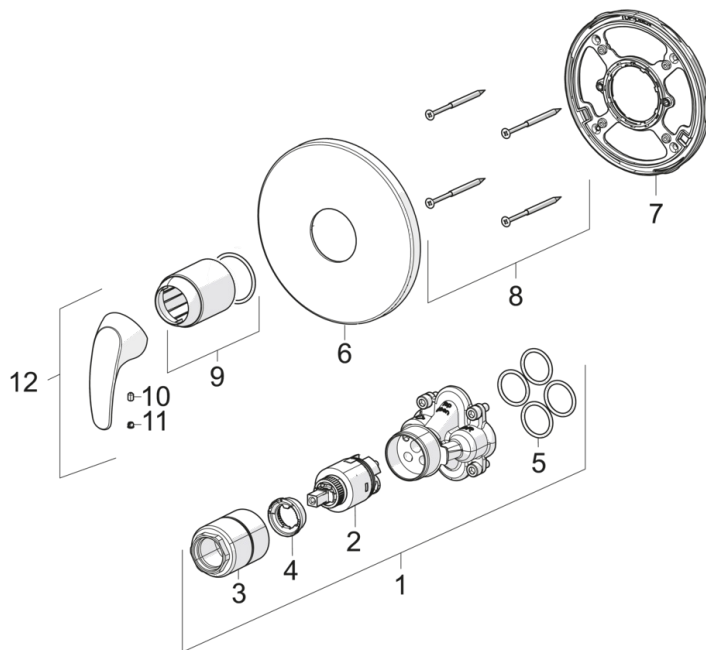

EAN: 4057304003998
static.hansa.com/86279103

- Shower
- Eengreeps, Afbouwset
- Wandmontage voor inbouwunit
- Chroom
- Hendel met warm-koud-aanduiding, Eengreeps bediend
- Temperatuurbegrenzer, Temperatuurbegrenzer (achteraf instelbaar)
- \varnothing 35 mm keramisch binnenwerk voor debiet en temperatuur instelling
- Roundwallrosette, BLUECLICK

Technische gegevens

Doorstromingseigenschappen

Doorstroomhoeveelheid bij 3 bar **22.2 l/min**

Technische eigenschappen

Warmwatertoevoer **max. +90°C**
 Werkdruk **0.5-10 bar**
 Materiaal **brass**

Voorschriften

EN-norm **EN 817**

Reserveonderdelen

SP86279103

Naam	Code
01 Functional unit, 3,5	59914303
02 Binnenwerk , 3,5 Classic	59913075
03 Schroef de mouw, M38x1	59912115
04 Temperature adjustment limiter	59912325
05 O-ring, 23.47x2.62	59914304
06 Afdekplaat, d 170 mm Chrom	59914310
07 Fixing part	59914511
08 Schroef, M4.5x80	59912890
09 Kap, (2011-) Chrom	59912511
10 Schroef, M5x8, SW2.5	59904755
11 Sierdop Grijs	59912112
12 Hendel Chrom	59913678