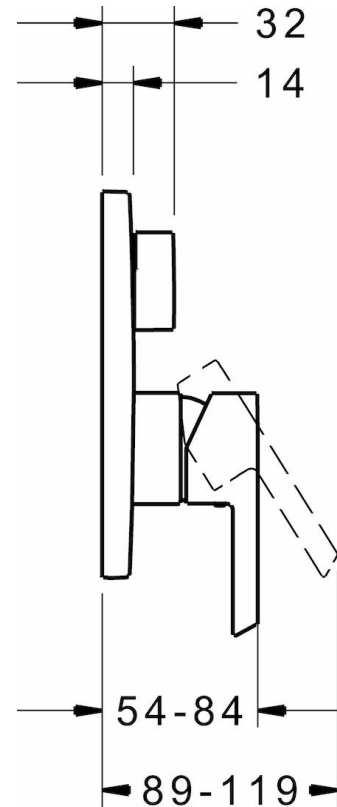

HANSAPINTO

AFWERKSET BAD -EN DOUCHEKRAAN

85269103

EAN: 4015474278721

- Badkamer
- Eengreeps, Afbouwset
- Chroom
- Hendel met warm-koud-aanduiding, Eengreeps bediend
- Draaiknop omstelling
- Kraanhuis gemaakt van DZR messing
- Roundwallrosette, FunctionUnitFixedWithScrews, BLUECLICK, BLUETUNE

Technische gegevens

Doorstromingseigenschappen

Doorstroomhoeveelheid bij 3 bar

21.0 / 21.0 l/min

Technische eigenschappen

Warmwatertoevoer
Werkdruk

max. +90°C
0.5-10 bar

Voorschriften

EN-norm

EN 817

Typegoedkeuringen

DVGW
ABP

DW-6509CS0196
PA-IX 28816/ICC

Reserveonderdelen

SP85269103

	Naam	Code
1	Hendel	59913586
1.1	Schroef, M5x8, SW2,5	59904755
1.2	Sierdop Grijs	59912112
2	Afdeksplaat, d 170 mm	59914308
2.1	Kap, (2011-)	59912511
2.2	O-ring, 41 X 3	59913215
2.3	Fixing part	59914307
2.4	Schroef, M4.5x80	59912890
2.5	Omstelknop	59914324
4	Binnenwerk , 3.5 Classic	59913075
4.1	Temperature adjustment limiter	59912325
4.2	O-ring, d 28,24x2,62	59912590
4.3	Schroef de mouw, M38x1	59912115
4.4	O-ring, d 10.10 x d 1.60	59905072
5	Omsteller/binnenwerk	59914183
7	Functional unit, 3.5	59914299
7.1	O-ring, 23.47x2.62	59914304
8	Installatie pakket	59914186
N.I.	Omsteller, 120°	59914655
N.I.	Adapter, H/C reversed	59914184
N.I.	Inbouwverlengstuk compleet, 15 mm	59914182
N.I.	Bevestigingsschroeven, M6x13	59914657
N.I.	Schroevendraaier, 5 mm	59914334
N.I.	Inbouwverlengstuk compleet, 15 mm, d:170 mm	59914191