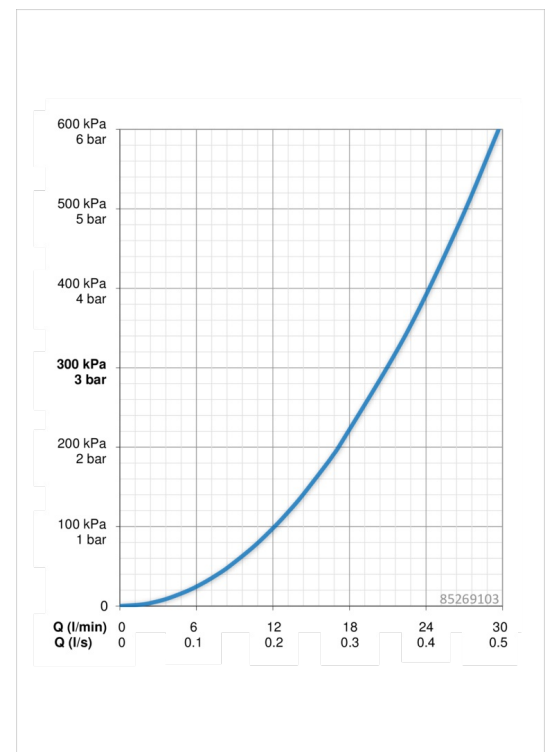

Typegoedkeuringen

DVGW
ABP

DW-6509CS0196
PA-IX 28816/ICC