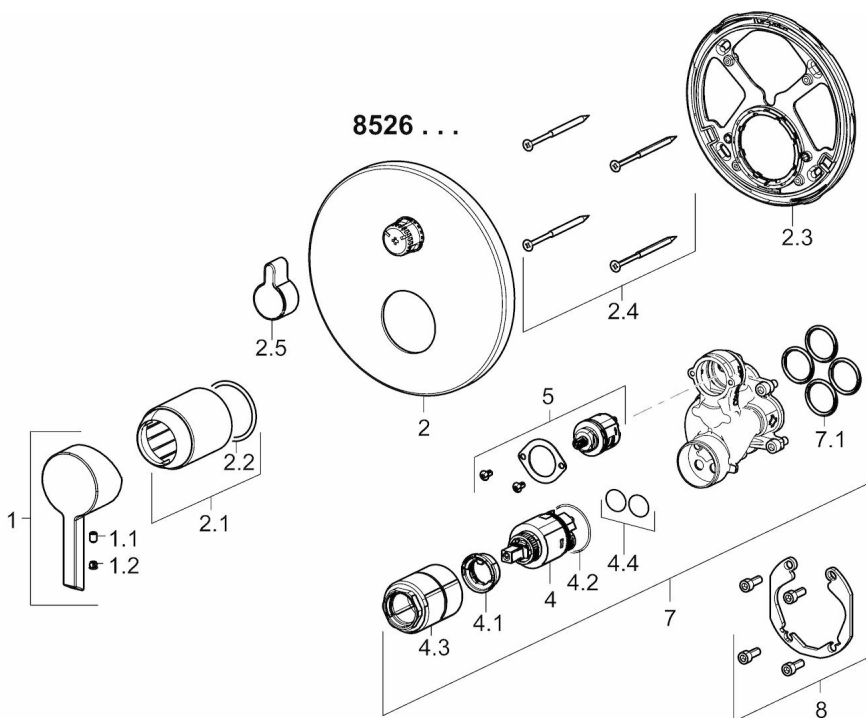

Technische gegevens

Doorstromingseigenschappen

Doorstroomhoeveelheid bij 3 bar

21.0 / 21.0 l/min

Technische eigenschappen

Warmwatertoevoer
Werkdruk

max. +90°C
0.5-10 bar

Voorschriften

EN-norm

EN 817

Typegoedkeuringen

DVGW
ABP

DW-6509CS0196
PA-IX 28816/ICC

Reserveonderdelen

SP85269103

	Naam	Code
1	Hendel	59913586
1.1	Schroef, M5x8, SW2,5	59904755
1.2	Sierdop Grijs	59912112
2	Afdeksplaat, d 170 mm	59914308
2.1	Kap, (2011-)	59912511
2.2	O-ring, 41 X 3	59913215
2.3	Fixing part	59914307
2.4	Schroef, M4.5x80	59912890
2.5	Omstelknop	59914324
4	Binnenwerk , 3.5 Classic	59913075
4.1	Temperature adjustment limiter	59912325
4.2	O-ring, d 28,24x2,62	59912590
4.3	Schroef de mouw, M38x1	59912115
4.4	O-ring, d 10.10 x d 1.60	59905072
5	Omsteller/binnenwerk	59914183
7	Functional unit, 3.5	59914299
7.1	O-ring, 23.47x2.62	59914304
8	Installatie pakket	59914186
N.I.	Omsteller, 120°	59914655
N.I.	Adapter, H/C reversed	59914184
N.I.	Inbouwverlengstuk compleet, 15 mm	59914182
N.I.	Bevestigingsschroeven, M6x13	59914657
N.I.	Schroevendraaier, 5 mm	59914334
N.I.	Inbouwverlengstuk compleet, 15 mm, d:170 mm	59914191