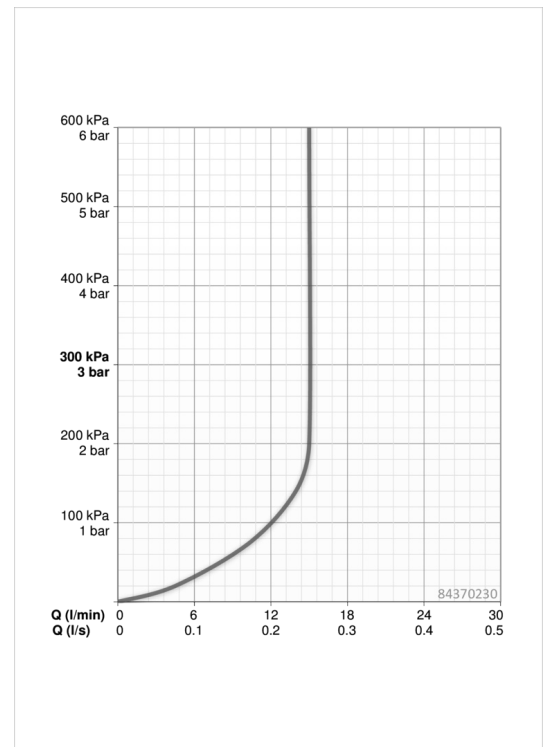

HANSAACTIVEJET

Style

DOUCHESET

84370230

EAN: 4057304005138

- Badkamer, Douche
- Chroom
- Handdouche, Glijstang, Variabele montage punten, Zeepschaal, Douchehouder, Doucheslang (1750 mm), Beschermtechnologie tegen kalkaanslag
- Pulse, Intense, Sensitive
- Kan worden ingekort

Technische gegevens

Doorstromingseigenschappen

Doorstroomhoeveelheid bij 3 bar (met debietregelaar)

15.0 l/min

Technische eigenschappen

Warmwatertoevoer
Werkdruk
Aansluitmaat
Lengte / Hoogte

max. +65°C
0.5-5 bar
G1/2
970 mm