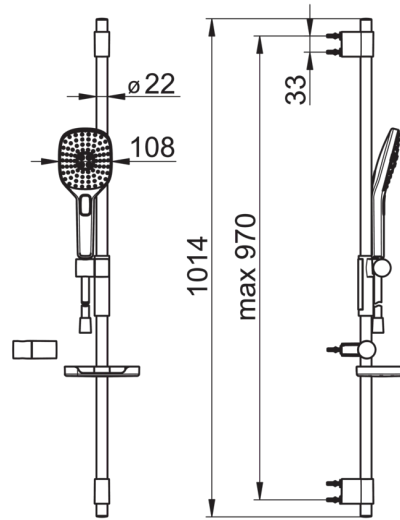

HANSAACTIVEJET

Style

DOUCHESET

84370230

EAN: 4057304005138

- Badkamer, Douche
- Chroom
- Handdouche, Glijstang, Variabele montage punten, Zeepschaal, Douchehouder, Doucheslang (1750 mm), Beschermtechnologie tegen kalkaanslag
- Pulse, Intense, Sensitive
- Kan worden ingekort

Technische gegevens

Doorstromingseigenschappen

Doorstroomhoeveelheid bij 3 bar (met debietregelaar)

15.0 l/min

Technische eigenschappen

Warmwatertoevoer
Werkdruk
Aansluitmaat
Lengte / Hoogte

max. +65°C
0.5-5 bar
G1/2
970 mm

Reserveonderdelen

SP64860120

Naam	
01	Schuifstuk
02	Muurhaak

Code	
59914252	
59914253	