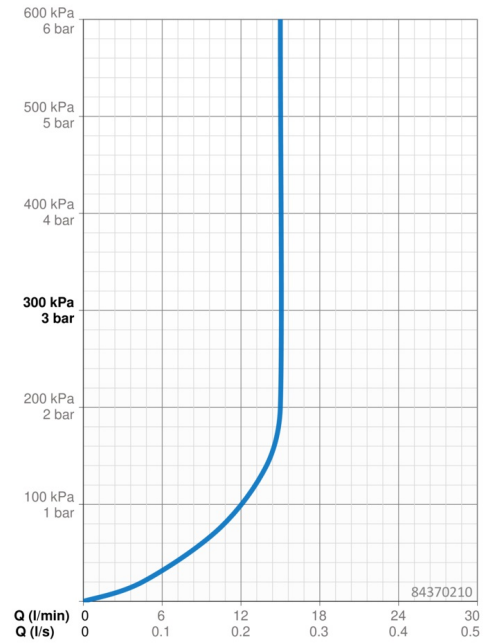

Technische Daten

Durchflusseigenschaften

Durchfluss bei 3 bar (mit Durchflussregler) **15.0 l/min**

Technische Eigenschaften

Warmwasserversorgung **max. +65°C**
Arbeitsdruck **0.5-5 bar**
Anschlussgröße **G1/2**
Durchmesser **Ø 22 mm**
Installationsabstand **max 970 mm**
Länge / Höhe **1014 mm**

Vorschriften

EN Standard **EN 1112, EN 1113**

Zulassungen und Deklarationen

Konformitätserklärung **DoC**