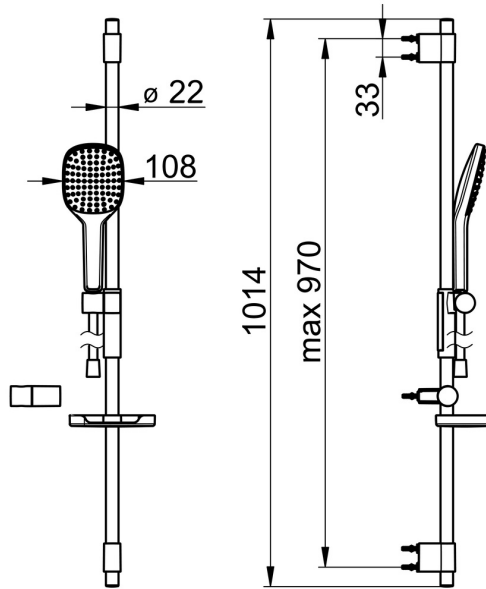

EAN: 4057304005121
static.hansa.com/84370210

- Dusche
- Wandmontage
- Chrom
- Handbrause, Brausestange, Verstellbare Brausestangehalterung, Seifenschale, Brausehalter, Brauseschlauch (1750 mm), Anti-Kalk-Technik, Twist guard, Verdreherschutz für Brauseschlauch
- Sensitiv – Sanfter Wasserstrahl
- Kürzbar
- 1-strahlig

Technische Daten

Durchflusseigenschaften

Durchfluss bei 3 bar (mit Durchflussregler) **15.0 l/min**

Technische Eigenschaften

Warmwasserversorgung **max. +65°C**
 Arbeitsdruck **0.5-5 bar**
 Anschlussgröße **G1/2**
 Durchmesser **Ø 22 mm**
 Installationsabstand **max 970 mm**
 Länge / Höhe **1014 mm**

Vorschriften

EN Standard **EN 1112, EN 1113**

Zulassungen und Deklarationen

Konformitätserklärung **DoC**

Ersatzteile

SP64860120

	Name	Art.-Nr.
01	Schieber für Wandstange	59914252
02	Wandhalterung	59914253