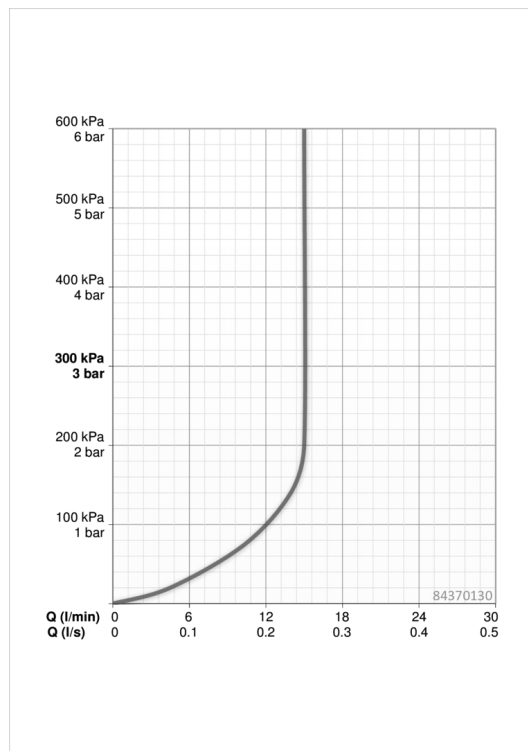

EAN: 4057304005114
static.hansa.com/84370130

- Soluzioni doccia
- Montaggio a parete
- Cromo/Grigio chiaro
- Doccetta a mano, Asta doccia, Supporto regolabile dell'asta doccia, Portasapone, Supporto doccetta, Flessibile doccia (1750 mm), Tecnologia di protezione anticalcare, Protezione antitorsione
- Potente, Intenso, Delicato
- Tubo accorciabile

Dati tecnici

Caratteristiche flusso

Portata 3 bar (con limitatore di flusso) **15.0 l/min**

Caratteristiche tecniche

Fornitura di acqua calda **max. +65°C**
 Pressione di esercizio **0.5-5 bar**
 Misura della connessione **G1/2**
 Lunghezza / altezza **970 mm**