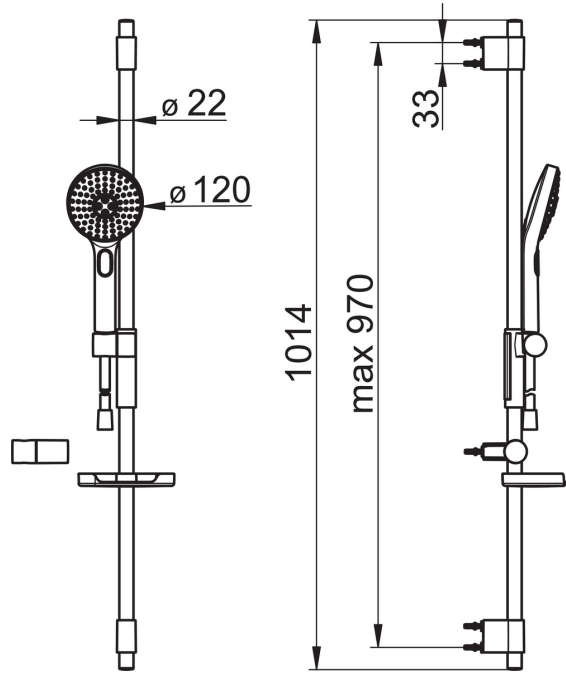

EAN: 4057304005114
static.hansa.com/84370130

- Soluzioni doccia
- Montaggio a parete
- Cromo/Grigio chiaro
- Doccetta a mano, Asta doccia, Supporto regolabile dell'asta doccia, Portasapone, Supporto doccetta, Flessibile doccia (1750 mm), Tecnologia di protezione anticalcare, Protezione antitorsione
- Potente, Intenso, Delicato
- Tubo accorciabile

Dati tecnici

Caratteristiche flusso

Portata 3 bar (con limitatore di flusso) **15.0 l/min**

Caratteristiche tecniche

Fornitura di acqua calda **max. +65°C**
 Pressione di esercizio **0.5-5 bar**
 Misura della connessione **G1/2**
 Lunghezza / altezza **970 mm**

Parti di ricambio

SP64860120

	Nome	Codice
01	Cursore per asta doccia	59914252
02	Supporto a muro	59914253