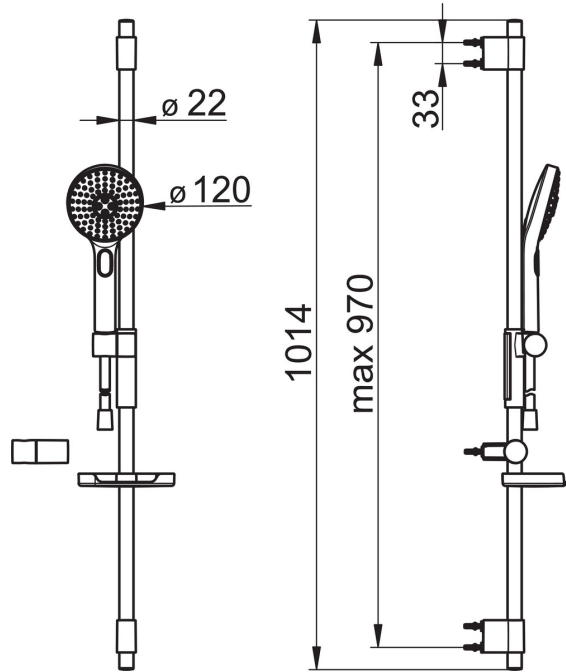

EAN: 4057304005114
static.hansa.com/84370130

- Shower
- Wandmontage
- Chrom/Hellgrau
- Handbrause, Brausestange, Seifenschale, Brausehalter, Brauseschlauch (1750 mm), Anti-Kalk-Technik, Twist guard, Verdrehschutz für Brauseschlauch
- Pulsatormassage, Intense, Sensibel
- Kürzbar

Technische Daten

Durchflusseigenschaften

Durchfluss bei 3 bar (mit Durchflussregler) **15.0 l/min**

Technische Eigenschaften

Warmwasserversorgung **max. +65°C**
 Arbeitsdruck **0.5-5 bar**
 Anschlussgröße **G1/2**
 Länge / Höhe **970 mm**

Ersatzteile

SP64860120

	Name	Art.-Nr.
01	Schieber	59914252
02	Wandhalter	59914253