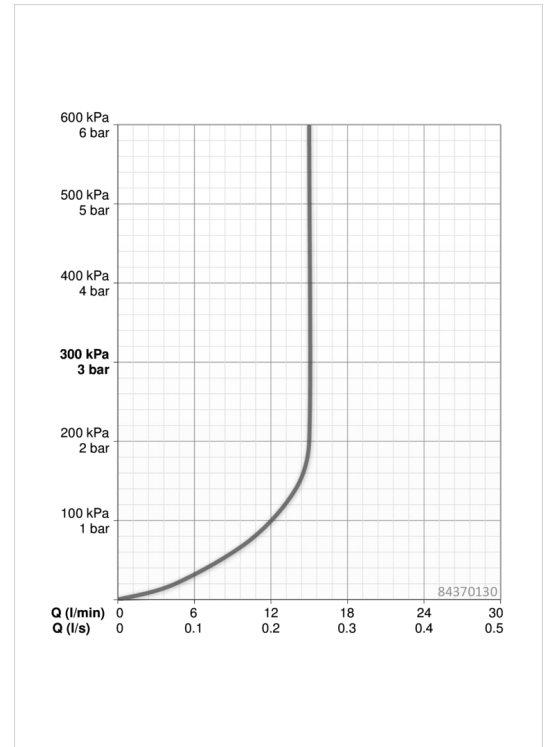

EAN: 4057304005114
static.hansa.com/84370130

- Shower
- Wandmontage
- Chrom/Hellgrau
- Handbrause, Brausestange, Seifenschale, Brausehalter, Brauseschlauch (1750 mm), Anti-Kalk-Technik, Twist guard, Verdrehschutz für Brauseschlauch
- Pulsatormassage, Intense, Sensibel
- Kürzbar

Technische Daten

Durchflusseigenschaften

Durchfluss bei 3 bar (mit Durchflussregler) **15.0 l/min**

Technische Eigenschaften

Warmwasserversorgung **max. +65°C**
 Arbeitsdruck **0.5-5 bar**
 Anschlussgröße **G1/2**
 Länge / Höhe **970 mm**