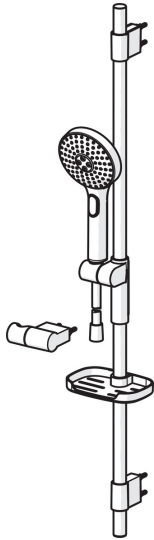

EAN: 4057304005114
static.hansa.com/84370130

- Shower
- Wandmontage
- Chrom/Hellgrau
- Handbrause, Brausestange, Seifenschale, Brausehalter, Brauseschlauch (1750 mm), Anti-Kalk-Technik, Twist guard, Verdrehschutz für Brauseschlauch
- Pulsatormassage, Intense, Sensibel
- Kürzbar

Technische Daten

Durchflusseigenschaften

Durchfluss bei 3 bar (mit Durchflussregler) **15.0 l/min**

Technische Eigenschaften

Warmwasserversorgung **max. +65°C**
 Arbeitsdruck **0.5-5 bar**
 Anschlussgröße **G1/2**
 Länge / Höhe **970 mm**

Ersatzteile

SP64860120

	Name	Art.-Nr.
01	Schieber	59914252
02	Wandhalter	59914253