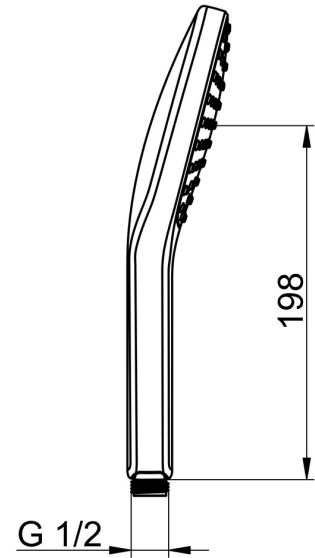

EAN: 4057304005084
static.hansa.com/84310200

- Dusche
- Zubehör
- Chrom
- Anti-Kalk-Technik
- Sensitiv – Sanfter Wasserstrahl
- 1-strahlig