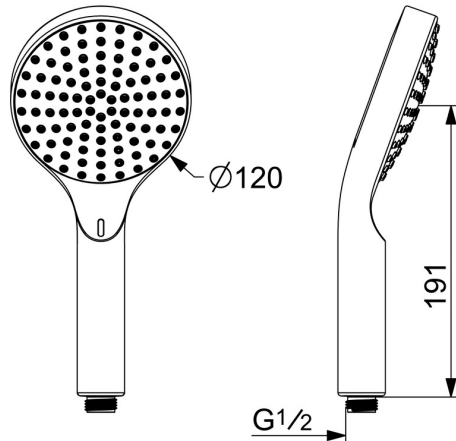

EAN: 4057304015618
static.hansa.com/84310180

Naam: HANSAACTIVEJET Handdouche met Bluetooth. Deze handdouche is uitgerust met beschermtechnologie tegen kalkaanslag en biedt een zachte waterstroom dankzij de zachte straalsoort. Dit slimme product is een TOP keuze voor zowel B2C als B2B douche oplossingen. Met één straalstand is deze handdouche eenvoudig in gebruik en biedt het de perfecte douche-ervaring. De chrome/lichtgrijze oppervlakte maakt het een stijlvolle toevoeging aan uw badkamer.

Technische gegevens

Doorstromingseigenschappen

Doorstroomhoeveelheid bij 3 bar (met debietregelaar) **13.2 l/min**

Technische eigenschappen

Warmwatertoevoer **max. +65°C**
 Werkdruk **0.5-5 bar**
 Aansluitmaat **G1/2**
 Materiaal **Composite**