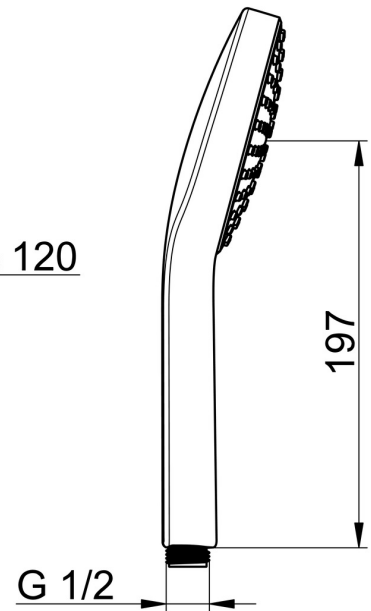

EAN: 4057304005060  
[static.hansa.com/84310100](https://static.hansa.com/84310100)

- Soluzioni doccia
- Accessori
- Cromo/Grigio chiaro
- Tecnologia di protezione anticalcare
- Sensibile - Getto d'acqua delicato
- 1 getto

### Caratteristiche flusso

Portata 3 bar (con limitatore di flusso) **15.0 l/min**

### Caratteristiche tecniche

Fornitura di acqua calda **max. +65°C**  
 Pressione di esercizio **0.5-5 bar**  
 Misura della connessione **G1/2**  
 Materiale **Composite**