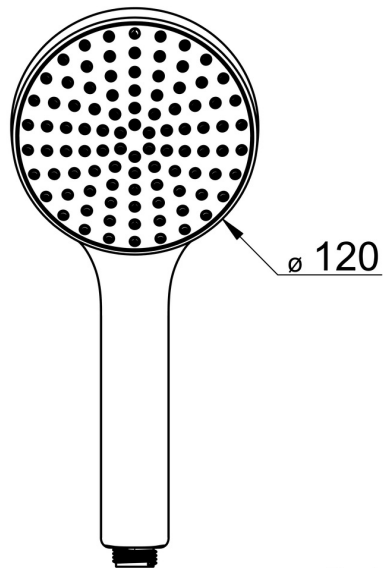

EAN: 4057304005060  
[static.hansa.com/84310100](https://static.hansa.com/84310100)

- Soluzioni doccia
- Accessori
- Cromo/Grigio chiaro
- Tecnologia di protezione anticalcare
- Sensibile - Getto d'acqua delicato
- 1 getto

### Caratteristiche flusso

Portata 3 bar (con limitatore di flusso) **15.0 l/min**

### Caratteristiche tecniche

Fornitura di acqua calda **max. +65°C**  
 Pressione di esercizio **0.5-5 bar**  
 Misura della connessione **G1/2**  
 Materiale **Composite**