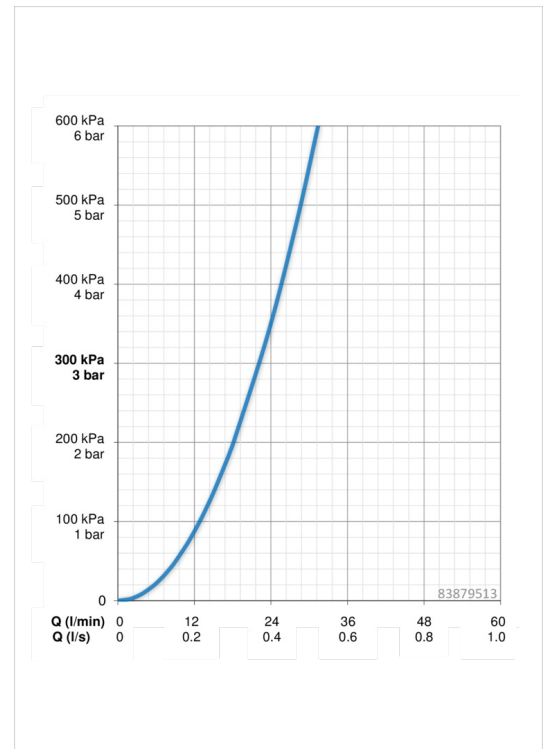

EAN: 4015474278875
static.hansa.com/83879513

- Douche oplossingen
- Eengreeps, Afbouwset
- Wandmontage voor inbouwunit
- Chroom
- Eengreeps bediend, Hendel met warm-koud-aanduiding
- Temperatuurbegrenzer, Temperatuurbegrenzer (achteraf instelbaar)
- \varnothing 35 mm keramisch binnenwerk voor debiet en temperatuur instelling
- Squarewallrosette, BLUECLICK

Technische gegevens

Doorstromingseigenschappen

Doorstroomhoeveelheid bij 3 bar **22.2 l/min**

Technische eigenschappen

Warmwatertoevoer **max. +90°C**
 Werkdruk **0.5-10 bar**

Voorschriften

EN-norm **EN 817**

Reserveonderdelen

SP83879513

	Naam	Code
1	Hendel Chroom	59913650
1.1	Schroef, M5x8, SW2.5	59904755
1.2	Binnendeel temperatuurhendel Chroom	59913762
2	Afdekschroef Chroom	59914312
2.1	Kap, (2011-) Chroom	59912511
2.2	O-ring, 41x3	59913215
2.3	Fixing part	59914296
2.4	Schroef, M4.5x80	59912890
4	Binnenwerk, 3.5 Classic	59913075
4.1	Temperature adjustment limiter	59912325
4.2	O-ring, d 28.24x2.62	59912590
4.3	Schroef de mouw, M38x1	59912115
4.4	O-ring, d 10.10x1.60	59905072
7	Functional unit, 3.5	59914303
7.1	O-ring, 23.47x2.62	59914304
8	Installatie pakket	59914186
N.I.	Bevestigingsschroeven, M6x13	59914657
N.I.	Adapter, H/C reversed	59914184
N.I.	Inbouwverlengstuk compleet, 15 mm	59914182
N.I.	Inbouwverlengstuk compleet, 15 mm, 150 x 150 mm	59914192