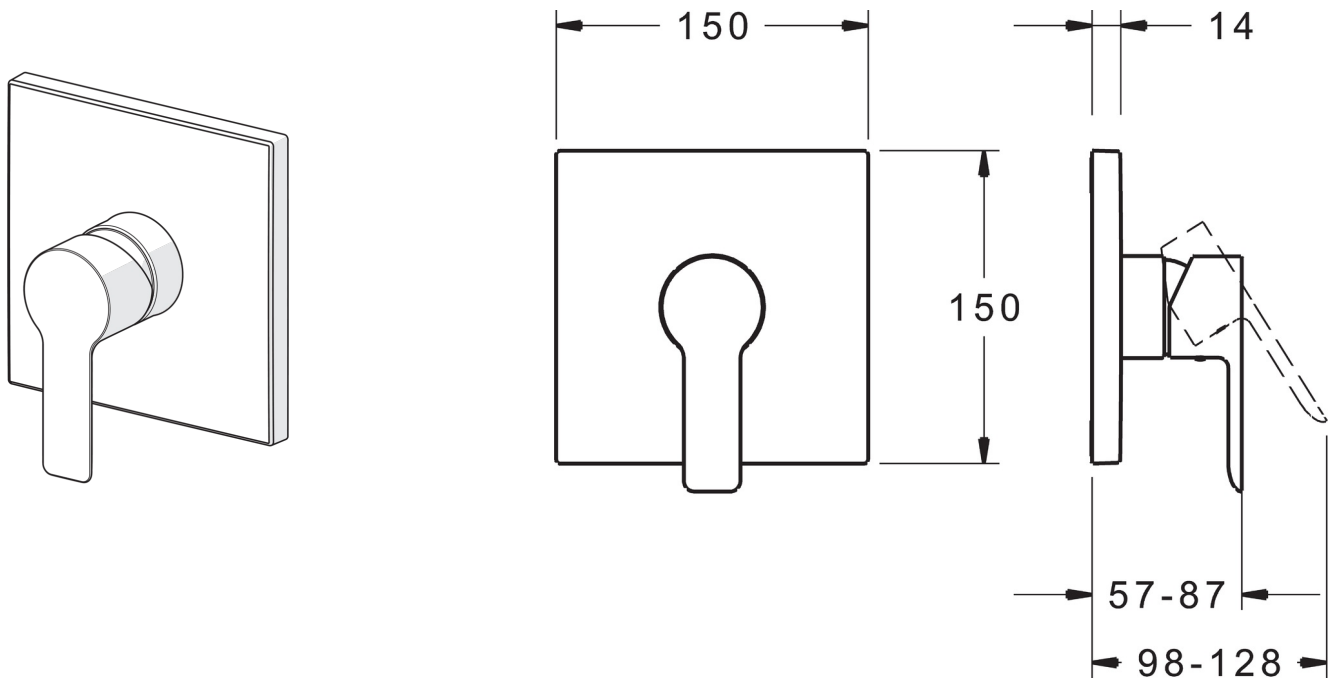

EAN: 4015474278875
static.hansa.com/83879513

- Douche oplossingen
- Eengreeps, Afbouwset
- Wandmontage voor inbouwunit
- Chroom
- Eengreeps bediend, Hendel met warm-koud-aanduiding
- Temperatuurbegrenzer, Temperatuurbegrenzer (achteraf instelbaar)
- \varnothing 35 mm keramisch binnenwerk voor debiet en temperatuur instelling
- Squarewallrosette, BLUECLICK

Technische gegevens

Doorstromingseigenschappen

Doorstroomhoeveelheid bij 3 bar **22.2 l/min**

Technische eigenschappen

Warmwatertoevoer **max. +90°C**
 Werkdruk **0.5-10 bar**

Voorschriften

EN-norm **EN 817**

Reserveonderdelen

SP83879513

	Naam	Code
1	Hendel Chroom	59913650
1.1	Schroef, M5x8, SW2.5	59904755
1.2	Binnendeel temperatuurhendel Chroom	59913762
2	Afdekschroef Chroom	59914312
2.1	Kap, (2011-) Chroom	59912511
2.2	O-ring, 41x3	59913215
2.3	Fixing part	59914296
2.4	Schroef, M4.5x80	59912890
4	Binnenwerk, 3.5 Classic	59913075
4.1	Temperature adjustment limiter	59912325
4.2	O-ring, d 28.24x2.62	59912590
4.3	Schroef de mouw, M38x1	59912115
4.4	O-ring, d 10.10x1.60	59905072
7	Functional unit, 3.5	59914303
7.1	O-ring, 23.47x2.62	59914304
8	Installatie pakket	59914186
N.I.	Bevestigingsschroeven, M6x13	59914657
N.I.	Adapter, H/C reversed	59914184
N.I.	Inbouwverlengstuk compleet, 15 mm	59914182
N.I.	Inbouwverlengstuk compleet, 15 mm, 150 x 150 mm	59914192