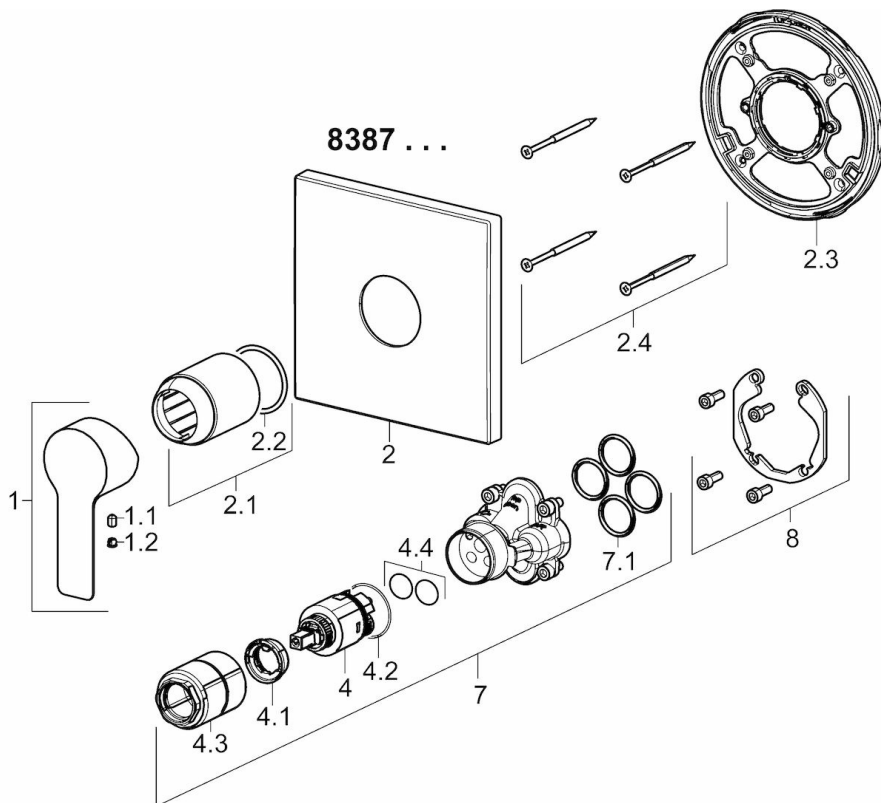

EAN: 4015474278875
static.hansa.com/83879513

- Douche oplossingen
- Eengreeps, Afbouwset
- Wandmontage voor inbouwunit
- Chroom
- Eengreeps bediend, Hendel met warm-koud-aanduiding
- Temperatuurbegrenzer, Temperatuurbegrenzer (achteraf instelbaar)
- \varnothing 35 mm keramisch binnenwerk voor debiet en temperatuur instelling
- Squarewallrosette, BLUECLICK

Technische gegevens

Doorstromingseigenschappen

Doorstroomhoeveelheid bij 3 bar **22.2 l/min**

Technische eigenschappen

Warmwatertoevoer **max. +90°C**
 Werkdruk **0.5-10 bar**

Voorschriften

EN-norm **EN 817**

Reserveonderdelen

SP83879513

	Naam	Code
1	Hendel Chroom	59913650
1.1	Schroef, M5x8, SW2.5	59904755
1.2	Binnendeel temperatuurhendel Chroom	59913762
2	Afdekschroef Chroom	59914312
2.1	Kap, (2011-) Chroom	59912511
2.2	O-ring, 41x3	59913215
2.3	Fixing part	59914296
2.4	Schroef, M4.5x80	59912890
4	Binnenwerk, 3.5 Classic	59913075
4.1	Temperature adjustment limiter	59912325
4.2	O-ring, d 28.24x2.62	59912590
4.3	Schroef de mouw, M38x1	59912115
4.4	O-ring, d 10.10x1.60	59905072
7	Functional unit, 3.5	59914303
7.1	O-ring, 23.47x2.62	59914304
8	Installatie pakket	59914186
N.I.	Bevestigingsschroeven, M6x13	59914657
N.I.	Adapter, H/C reversed	59914184
N.I.	Inbouwverlengstuk compleet, 15 mm	59914182
N.I.	Inbouwverlengstuk compleet, 15 mm, 150 x 150 mm	59914192