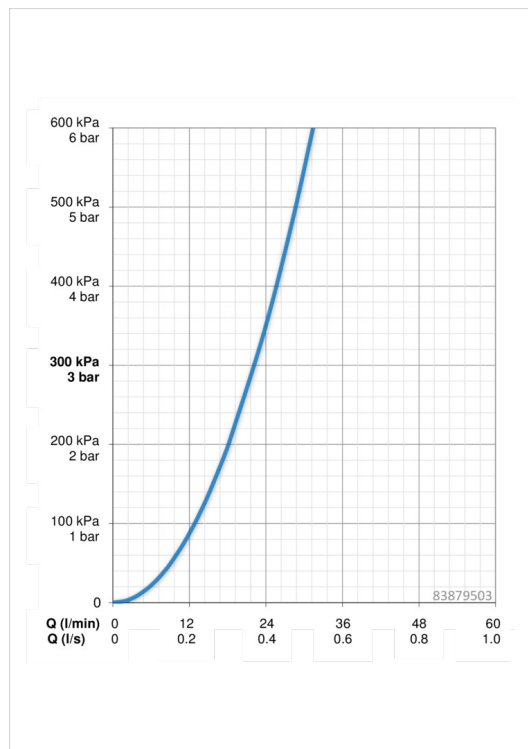

EAN: 4015474278882
static.hansa.com/83879503

- Douche oplossingen
- Eengreeps, Afbouwset
- Wandmontage voor inbouwunit
- Chroom
- Eengreeps bediend, Hendel met warm-koud-aanduiding
- Temperatuurbegrenzer, Temperatuurbegrenzer (achteraf instelbaar)
- \varnothing 35 mm keramisch binnenwerk voor debiet en temperatuur instelling
- Roundwallrosette, FunctionUnitFixedWithScrews, BLUECLICK

Technische gegevens

Doorstromingseigenschappen

Doorstroomhoeveelheid bij 3 bar **22.2 l/min**

Technische eigenschappen

Warmwatertoevoer **max. +90°C**

Werkdruk **0.5-10 bar**

Voorschriften

EN-norm **EN 817**