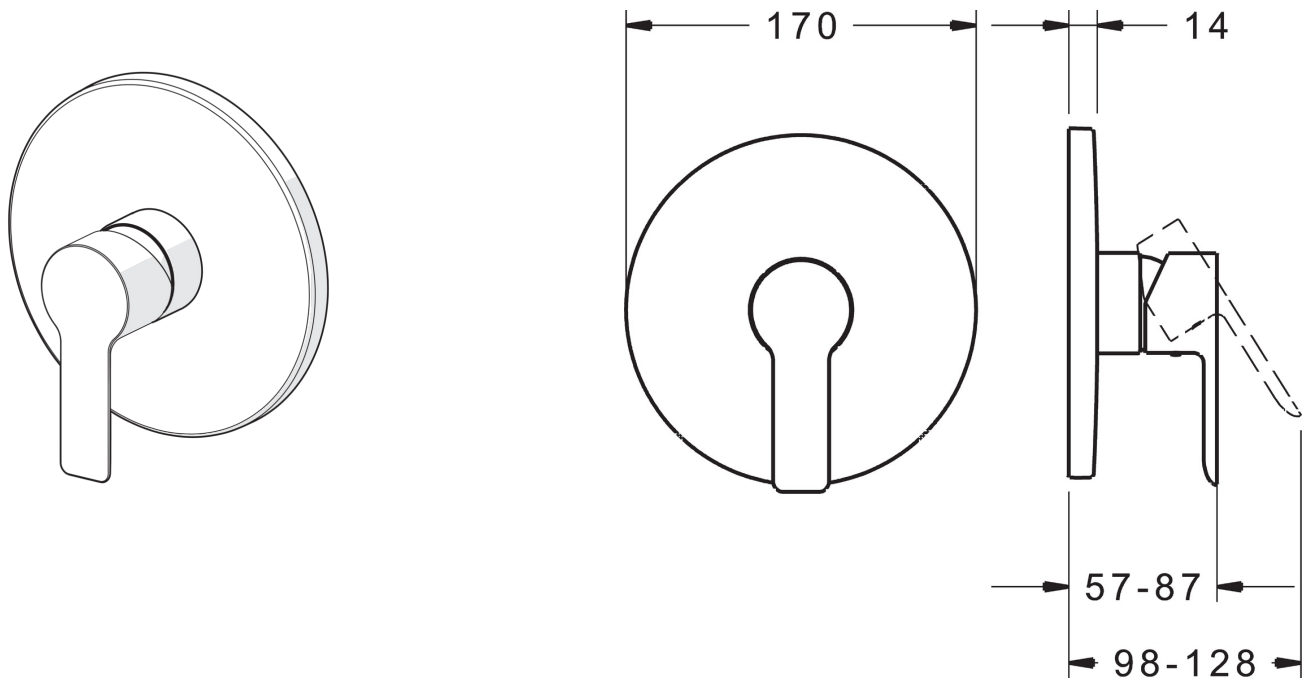

EAN: 4015474278882
static.hansa.com/83879503

- Douche oplossingen
- Eengreeps, Afbouwset
- Wandmontage voor inbouwunit
- Chroom
- Eengreeps bediend, Hendel met warm-koud-aanduiding
- Temperatuurbegrenzer, Temperatuurbegrenzer (achteraf instelbaar)
- \varnothing 35 mm keramisch binnenwerk voor debiet en temperatuur instelling
- Roundwallrosette, FunctionUnitFixedWithScrews, BLUECLICK

Technische gegevens

Doorstromingseigenschappen

Doorstroomhoeveelheid bij 3 bar **22.2 l/min**

Technische eigenschappen

Warmwatertoevoer **max. +90°C**

Werkdruk **0.5-10 bar**

Voorschriften

EN-norm **EN 817**

Reserveonderdelen

SP83879503

	Naam	Code
1	Hendel Chroom	59913650
1.1	Schroef, M5x8, SW2.5	59904755
1.2	Binnendeel temperatuurhendel Chroom	59913762
2	Afdekplaat, d 170 mm Chroom	59914310
2.1	Kap, (2011-) Chroom	59912511
2.2	O-ring, 41x3	59913215
2.3	Fixing part	59914296
2.4	Schroef, M4.5x80	59912890
4	Binnenwerk, 3.5 Classic	59913075
4.1	Temperature adjustment limiter	59912325
4.2	O-ring, d 28.24x2.62	59912590
4.3	Schroef de mouw, M38x1	59912115
4.4	O-ring, d 10.10x1.60	59905072
7	Functional unit, 3.5	59914303
7.1	O-ring, 23.47x2.62	59914304
8	Installatie pakket	59914186
N.I.	Bevestigingsschroeven, M6x13	59914657
N.I.	Adapter, H/C reversed	59914184
N.I.	Inbouwverlengstuk compleet, 15 mm	59914182
N.I.	Inbouwverlengstuk compleet, 15 mm, d:170 mm	59914191