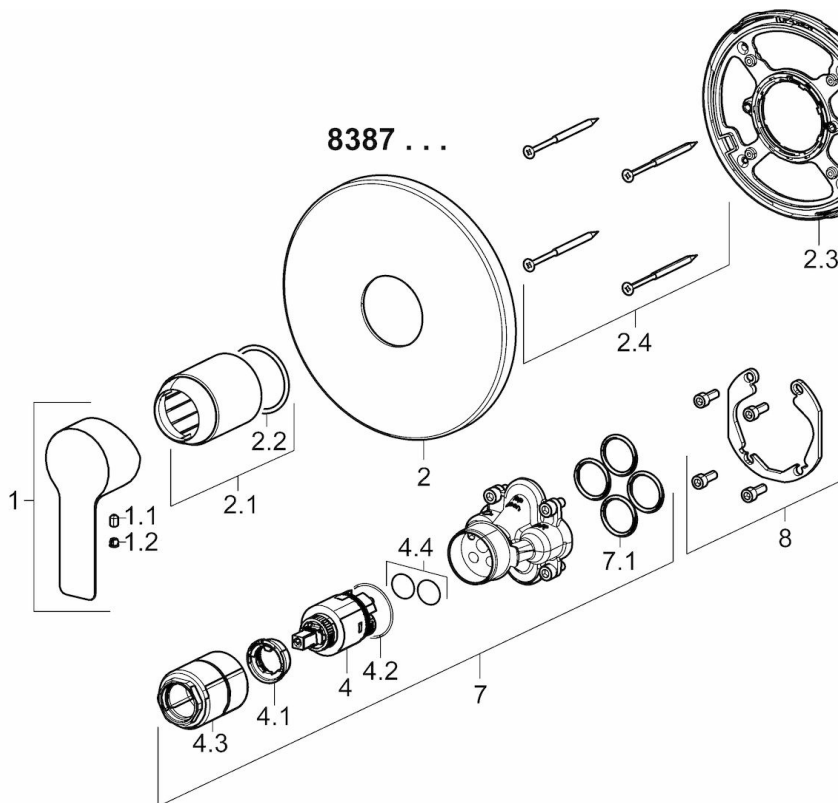

EAN: 4015474278882
static.hansa.com/83879503

- Douche oplossingen
- Eengreeps, Afbouwset
- Wandmontage voor inbouwunit
- Chroom
- Eengreeps bediend, Hendel met warm-koud-aanduiding
- Temperatuurbegrenzer, Temperatuurbegrenzer (achteraf instelbaar)
- \varnothing 35 mm keramisch binnenwerk voor debiet en temperatuur instelling
- Roundwallrosette, FunctionUnitFixedWithScrews, BLUECLICK

Technische gegevens

Doorstromingseigenschappen

Doorstroomhoeveelheid bij 3 bar **22.2 l/min**

Technische eigenschappen

Warmwatertoevoer **max. +90°C**

Werkdruk **0.5-10 bar**

Voorschriften

EN-norm **EN 817**

Reserveonderdelen

SP83879503

	Naam	Code
1	Hendel Chroom	59913650
1.1	Schroef, M5x8, SW2.5	59904755
1.2	Binnendeel temperatuurhendel Chroom	59913762
2	Afdekplaat, d 170 mm Chroom	59914310
2.1	Kap, (2011-) Chroom	59912511
2.2	O-ring, 41x3	59913215
2.3	Fixing part	59914296
2.4	Schroef, M4.5x80	59912890
4	Binnenwerk, 3.5 Classic	59913075
4.1	Temperature adjustment limiter	59912325
4.2	O-ring, d 28.24x2.62	59912590
4.3	Schroef de mouw, M38x1	59912115
4.4	O-ring, d 10.10x1.60	59905072
7	Functional unit, 3.5	59914303
7.1	O-ring, 23.47x2.62	59914304
8	Installatie pakket	59914186
N.I.	Bevestigingsschroeven, M6x13	59914657
N.I.	Adapter, H/C reversed	59914184
N.I.	Inbouwverlengstuk compleet, 15 mm	59914182
N.I.	Inbouwverlengstuk compleet, 15 mm, d:170 mm	59914191