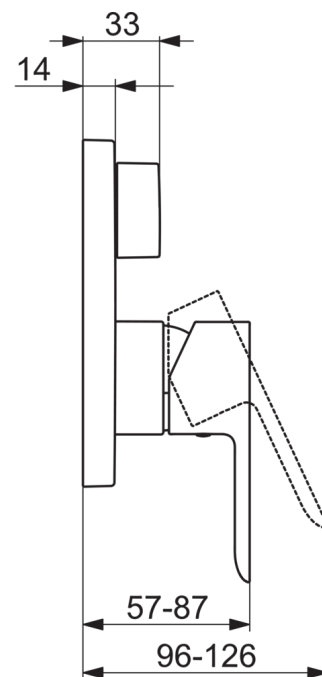

EAN: 4015474279414
static.hansa.com/83859513

- Bad en douche
- Eengreeps, Afbouwset
- Wandmontage voor inbouwunit
- Chroom
- Eengreeps bediend, Hendel met warm-koud-aanduiding
- Draaiknop omstelling
- Temperatuurbegrenzer, Temperatuurbegrenzer (achteraf instelbaar)
- \varnothing 35 mm keramisch binnenwerk voor debiet en temperatuur instelling
- Kraanhuis gemaakt van DZR messing
- Squarewallrosette, FunctionUnitFixedWithScrews, BLUECLICK, BLUETUNE

Technische gegevens

Doorstromingseigenschappen

Doorstroomhoeveelheid bij 3 bar **21.0 / 21.0 l/min**

Technische eigenschappen

Warmwatertoevoer **max. +90°C**
 Werkdruk **0.5-10 bar**

Voorschriften

EN-norm **EN 817**

Reserveonderdelen

SP83859513

	Naam	Code
1	Hendel Chrom	59913650
1.1	Schroef, M5x8, SW2.5	59904755
1.2	Binnendeel temperatuurhendel Chrom	59913762
2	Afdekscherm Chrom	59914309
2.1	Kap, (2011-) Chrom	59912511
2.2	O-ring, 41x3	59913215
2.3	Fixing part	59914307
2.4	Schroef, M4.5x80	59912890
2.5	Hendel Chrom	59914576
4	Binnenwerk, 3.5 Classic	59913075
4.1	Temperature adjustment limiter	59912325
4.2	O-ring, d 28.24x2.62	59912590
4.3	Schroef de mouw, M38x1	59912115
4.4	O-ring, d 10.10x1.60	59905072
5	Omsteller/binnenwerk	59914183
7	Functional unit, 3.5	59914299
7.1	O-ring, 23.47x2.62	59914304
8	Installatie pakket	59914186
N.I.	Bevestigingsschroeven, M6x13	59914657
N.I.	Inbouwverlengstuk compleet, 15 mm, 150 x 150 mm	59914192
N.I.	Adapter, H/C reversed	59914184
N.I.	Inbouwverlengstuk compleet, 15 mm	59914182
N.I.	Omsteller, 120°	59914655
N.I.	Schroevendraaier, 5 mm	59914334