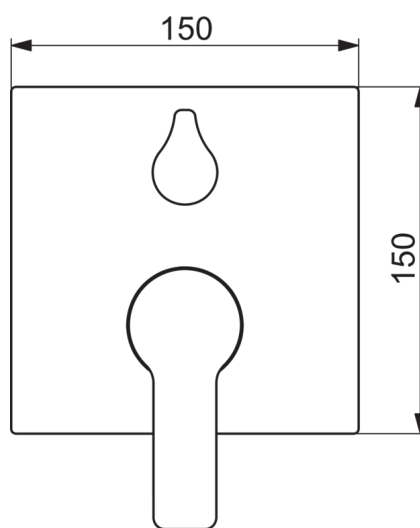

EAN: 4015474279414
static.hansa.com/83859513

- Bad en douche
- Eengreeps, Afbouwset
- Wandmontage voor inbouwunit
- Chroom
- Eengreeps bediend, Hendel met warm-koud-aanduiding
- Draaiknop omstelling
- Temperatuurbegrenzer, Temperatuurbegrenzer (achteraf instelbaar)
- \varnothing 35 mm keramisch binnenwerk voor debiet en temperatuur instelling
- Kraanhuis gemaakt van DZR messing
- Squarewallrosette, FunctionUnitFixedWithScrews, BLUECLICK, BLUETUNE

Technische gegevens

Doorstromingseigenschappen

Doorstroomhoeveelheid bij 3 bar **21.0 / 21.0 l/min**

Technische eigenschappen

Warmwatertoevoer **max. +90°C**
 Werkdruk **0.5-10 bar**

Voorschriften

EN-norm **EN 817**

Reserveonderdelen

SP83859513

	Naam	Code
1	Hendel Chrom	59913650
1.1	Schroef, M5x8, SW2.5	59904755
1.2	Binnendeel temperatuurhendel Chrom	59913762
2	Afdekscherm Chrom	59914309
2.1	Kap, (2011-) Chrom	59912511
2.2	O-ring, 41x3	59913215
2.3	Fixing part	59914307
2.4	Schroef, M4.5x80	59912890
2.5	Hendel Chrom	59914576
4	Binnenwerk, 3.5 Classic	59913075
4.1	Temperature adjustment limiter	59912325
4.2	O-ring, d 28.24x2.62	59912590
4.3	Schroef de mouw, M38x1	59912115
4.4	O-ring, d 10.10x1.60	59905072
5	Omsteller/binnenwerk	59914183
7	Functional unit, 3.5	59914299
7.1	O-ring, 23.47x2.62	59914304
8	Installatie pakket	59914186
N.I.	Bevestigingsschroeven, M6x13	59914657
N.I.	Inbouwverlengstuk compleet, 15 mm, 150 x 150 mm	59914192
N.I.	Adapter, H/C reversed	59914184
N.I.	Inbouwverlengstuk compleet, 15 mm	59914182
N.I.	Omsteller, 120°	59914655
N.I.	Schroevendraaier, 5 mm	59914334