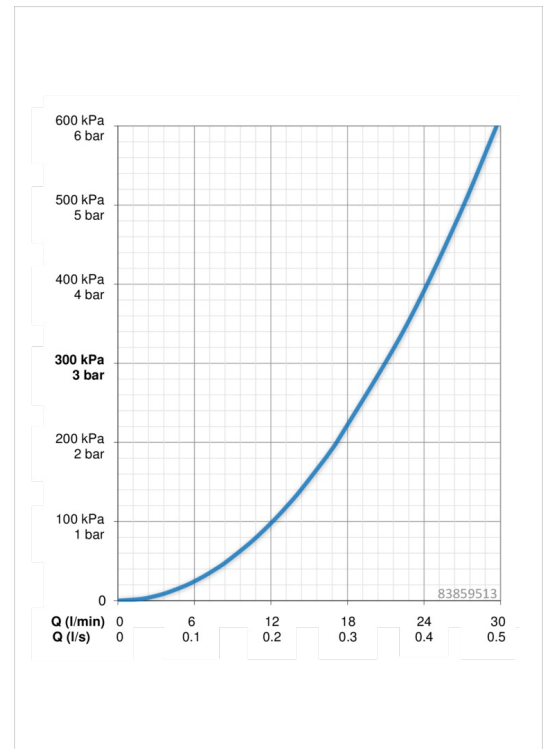

EAN: 4015474279414
static.hansa.com/83859513

- Bad en douche
- Eengreeps, Afbouwset
- Wandmontage voor inbouwunit
- Chroom
- Eengreeps bediend, Hendel met warm-koud-aanduiding
- Draaiknop omstelling
- Temperatuurbegrenzer, Temperatuurbegrenzer (achteraf instelbaar)
- \varnothing 35 mm keramisch binnenwerk voor debiet en temperatuur instelling
- Kraanhuis gemaakt van DZR messing
- Squarewallrosette, FunctionUnitFixedWithScrews, BLUECLICK, BLUETUNE

Technische gegevens

Doorstromingseigenschappen

Doorstroomhoeveelheid bij 3 bar **21.0 / 21.0 l/min**

Technische eigenschappen

Warmwatertoevoer **max. +90°C**
 Werkdruk **0.5-10 bar**

Voorschriften

EN-norm **EN 817**