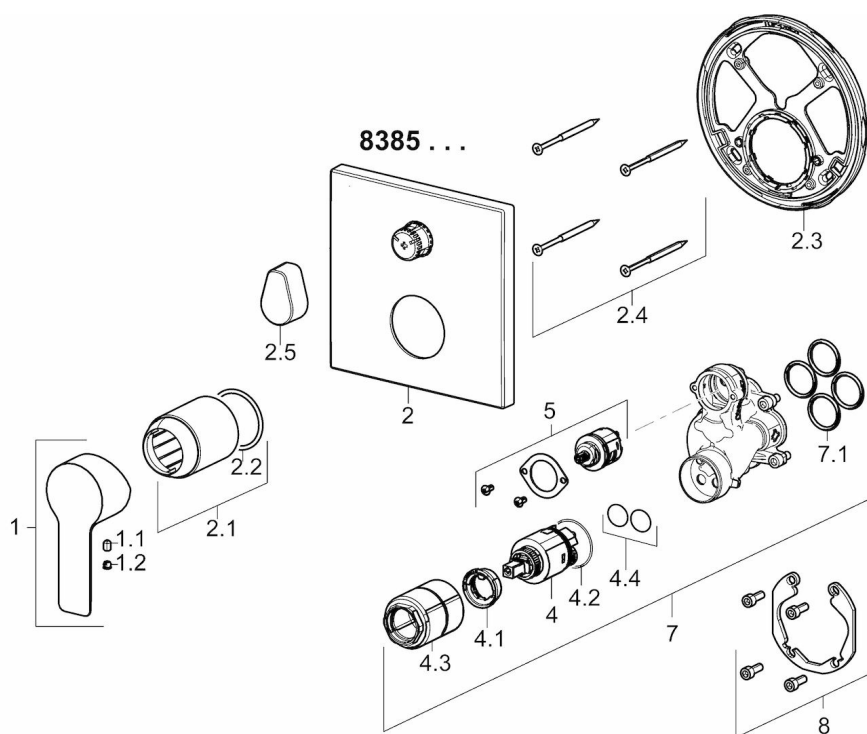

EAN: 4015474279414
static.hansa.com/83859513

- Bad en douche
- Eengreeps, Afbouwset
- Wandmontage voor inbouwunit
- Chroom
- Eengreeps bediend, Hendel met warm-koud-aanduiding
- Draaiknop omstelling
- Temperatuurbegrenzer, Temperatuurbegrenzer (achteraf instelbaar)
- \varnothing 35 mm keramisch binnenwerk voor debiet en temperatuur instelling
- Kraanhuis gemaakt van DZR messing
- Squarewallrosette, FunctionUnitFixedWithScrews, BLUECLICK, BLUETUNE

Technische gegevens

Doorstromingseigenschappen

Doorstroomhoeveelheid bij 3 bar **21.0 / 21.0 l/min**

Technische eigenschappen

Warmwatertoevoer **max. +90°C**
 Werkdruk **0.5-10 bar**

Voorschriften

EN-norm **EN 817**

Reserveonderdelen

SP83859513

	Naam	Code
1	Hendel Chrom	59913650
1.1	Schroef, M5x8, SW2.5	59904755
1.2	Binnendeel temperatuurhendel Chrom	59913762
2	Afdekscherm Chrom	59914309
2.1	Kap, (2011-) Chrom	59912511
2.2	O-ring, 41x3	59913215
2.3	Fixing part	59914307
2.4	Schroef, M4.5x80	59912890
2.5	Hendel Chrom	59914576
4	Binnenwerk, 3.5 Classic	59913075
4.1	Temperature adjustment limiter	59912325
4.2	O-ring, d 28.24x2.62	59912590
4.3	Schroef de mouw, M38x1	59912115
4.4	O-ring, d 10.10x1.60	59905072
5	Omsteller/binnenwerk	59914183
7	Functional unit, 3.5	59914299
7.1	O-ring, 23.47x2.62	59914304
8	Installatie pakket	59914186
N.I.	Bevestigingsschroeven, M6x13	59914657
N.I.	Inbouwverlengstuk compleet, 15 mm, 150 x 150 mm	59914192
N.I.	Adapter, H/C reversed	59914184
N.I.	Inbouwverlengstuk compleet, 15 mm	59914182
N.I.	Omsteller, 120°	59914655
N.I.	Schroevendraaier, 5 mm	59914334