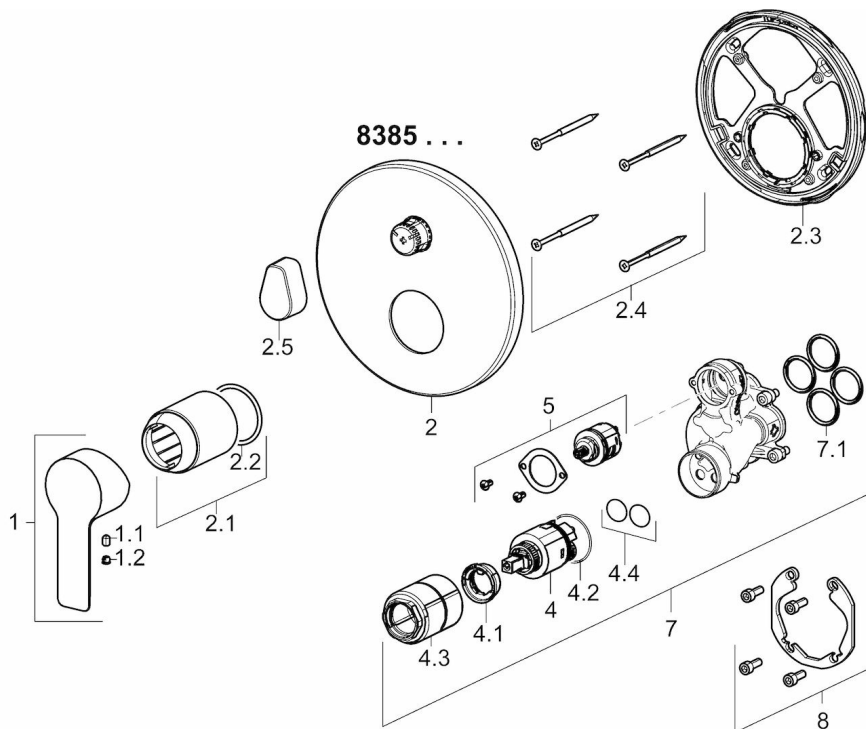

EAN: 4015474279421
static.hansa.com/83859503

- Bad en douche
- Eengreeps, Afbouwset
- Wandmontage voor inbouwunit
- Chroom
- Eengreeps bediend, Hendel met warm-koud-aanduiding
- Draaiknop omstelling
- Temperatuurbegrenzer, Temperatuurbegrenzer (achteraf instelbaar)
- \varnothing 35 mm keramisch binnenwerk voor debiet en temperatuur instelling
- Kraanhuis gemaakt van DZR messing
- Roundwallrosette, FunctionUnitFixedWithScrews, BLUECLICK, BLUETUNE

Technische gegevens

Doorstromingseigenschappen

Doorstroomhoeveelheid bij 3 bar **21.0 / 21.0 l/min**

Technische eigenschappen

Warmwatertoevoer **max. +90°C**
 Werkdruk **0.5-10 bar**

Voorschriften

EN-norm **EN 817**

Reserveonderdelen

SP83859503

	Naam	Code
1	Hendel Chroom	59913650
1.1	Schroef, M5x8, SW2.5	59904755
1.2	Binnendeel temperatuurhendel Chroom	59913762
2	Afdekschijf, d 170 mm Chroom	59914308
2.1	Kap, (2011-) Chroom	59912511
2.2	O-ring, 41x3	59913215
2.3	Fixing part	59914307
2.4	Schroef, M4.5x80	59912890
2.5	Hendel Chroom	59914576
4	Binnenwerk, 3.5 Classic	59913075
4.1	Temperature adjustment limiter	59912325
4.2	O-ring, d 28.24x2.62	59912590
4.3	Schroef de mouw, M38x1	59912115
4.4	O-ring, d 10.10x1.60	59905072
5	Omsteller/binnenwerk	59914183
7	Functional unit, 3.5	59914299
7.1	O-ring, 23.47x2.62	59914304
8	Installatie pakket	59914186
N.I.	Bevestigingsschroeven, M6x13	59914657
N.I.	Inbouwverlengstuk compleet, 15 mm, d:170 mm	59914191
N.I.	Adapter, H/C reversed	59914184
N.I.	Inbouwverlengstuk compleet, 15 mm	59914182
N.I.	Omsteller, 120°	59914655
N.I.	Schroefdraaier, 5 mm	59914334