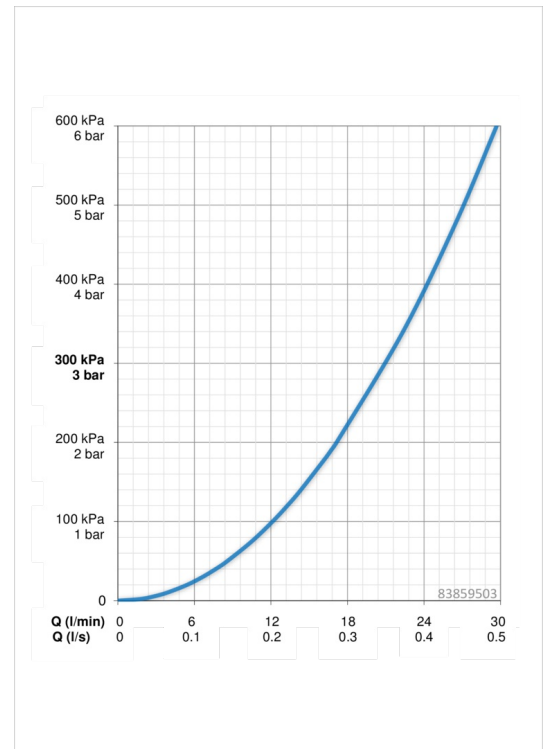

EAN: 4015474279421
static.hansa.com/83859503

- Bad en douche
- Eengreeps, Afbouwset
- Wandmontage voor inbouwunit
- Chroom
- Eengreeps bediend, Hendel met warm-koud-aanduiding
- Draaiknop omstelling
- Temperatuurbegrenzer, Temperatuurbegrenzer (achteraf instelbaar)
- \varnothing 35 mm keramisch binnenwerk voor debiet en temperatuur instelling
- Kraanhuis gemaakt van DZR messing
- Roundwallrosette, FunctionUnitFixedWithScrews, BLUECLICK, BLUETUNE

Technische gegevens

Doorstromingseigenschappen

Doorstroomhoeveelheid bij 3 bar **21.0 / 21.0 l/min**

Technische eigenschappen

Warmwatertoevoer **max. +90°C**
 Werkdruk **0.5-10 bar**

Voorschriften

EN-norm **EN 817**