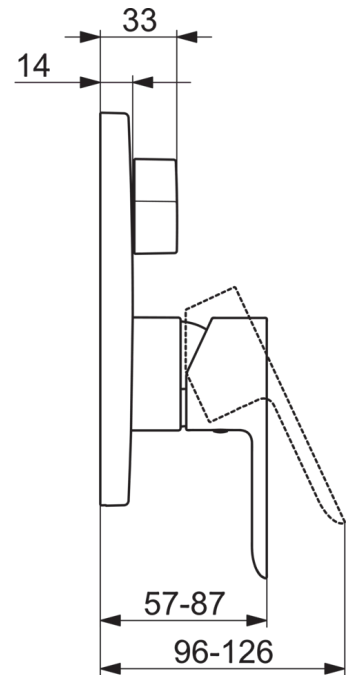

EAN: 4015474279421
static.hansa.com/83859503

- Bad en douche
- Eengreeps, Afbouwset
- Wandmontage voor inbouwunit
- Chroom
- Eengreeps bediend, Hendel met warm-koud-aanduiding
- Draaiknop omstelling
- Temperatuurbegrenzer, Temperatuurbegrenzer (achteraf instelbaar)
- \varnothing 35 mm keramisch binnenwerk voor debiet en temperatuur instelling
- Kraanhuis gemaakt van DZR messing
- Roundwallrosette, FunctionUnitFixedWithScrews, BLUECLICK, BLUETUNE

Technische gegevens

Doorstromingseigenschappen

Doorstroomhoeveelheid bij 3 bar **21.0 / 21.0 l/min**

Technische eigenschappen

Warmwatertoevoer **max. +90°C**
 Werkdruk **0.5-10 bar**

Voorschriften

EN-norm **EN 817**

Reserveonderdelen

SP83859503

	Naam	Code
1	Hendel Chroom	59913650
1.1	Schroef, M5x8, SW2.5	59904755
1.2	Binnendeel temperatuurhendel Chroom	59913762
2	Afdekschijf, d 170 mm Chroom	59914308
2.1	Kap, (2011-) Chroom	59912511
2.2	O-ring, 41x3	59913215
2.3	Fixing part	59914307
2.4	Schroef, M4.5x80	59912890
2.5	Hendel Chroom	59914576
4	Binnenwerk, 3.5 Classic	59913075
4.1	Temperature adjustment limiter	59912325
4.2	O-ring, d 28.24x2.62	59912590
4.3	Schroef de mouw, M38x1	59912115
4.4	O-ring, d 10.10x1.60	59905072
5	Omsteller/binnenwerk	59914183
7	Functional unit, 3.5	59914299
7.1	O-ring, 23.47x2.62	59914304
8	Installatie pakket	59914186
N.I.	Bevestigingsschroeven, M6x13	59914657
N.I.	Inbouwverlengstuk compleet, 15 mm, d:170 mm	59914191
N.I.	Adapter, H/C reversed	59914184
N.I.	Inbouwverlengstuk compleet, 15 mm	59914182
N.I.	Omsteller, 120°	59914655
N.I.	Schroefdraaier, 5 mm	59914334