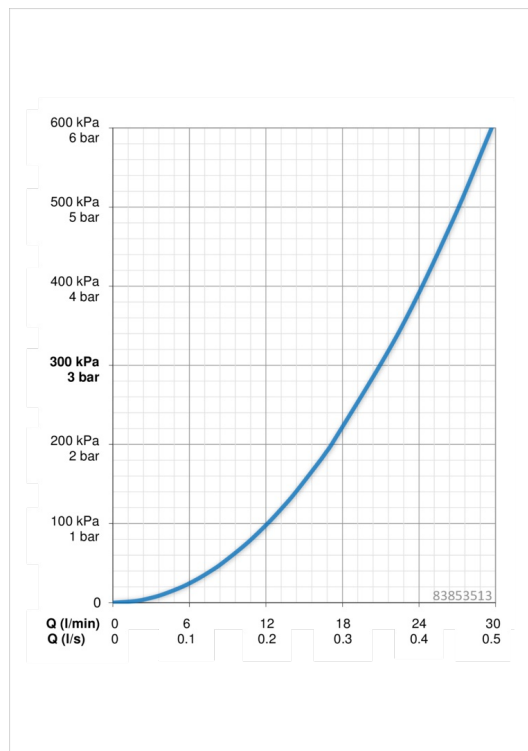

Technische gegevens

Doorstromingseigenschappen

Doorstroomhoeveelheid bij 3 bar **21.0 / 21.0 l/min**

Technische eigenschappen

Warmwatertoevoer **max. +90°C**
 Werkdruk **0.5-10 bar**

Voorschriften

EN-norm **EN 817**