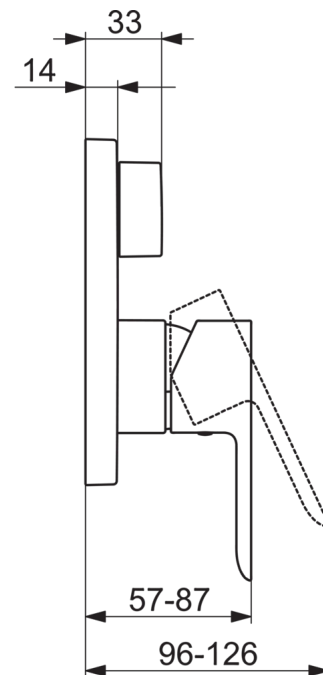

EAN: 4015474279445
static.hansa.com/83853513

- Bad en douche
- Eengreeps, Afbouwset
- Wandmontage voor inbouwunit
- Chroom
- Eengreeps bediend, Hendel met warm-koud-aanduiding
- Draaiknop omstelling
- Temperatuurbegrenzer, Temperatuurbegrenzer (achteraf instelbaar)
- Leegloopventiel/beluchter, Terugslagklep, \varnothing 35 mm keramisch binnenwerk voor debiet en temperatuur instelling
- Kraanhuis gemaakt van DZR messing
- Squarewallrosette, FunctionUnitFixedWithScrews, BLUECLICK, BLUETUNE

Technische gegevens

Doorstromingseigenschappen

Doorstroomhoeveelheid bij 3 bar **21.0 / 21.0 l/min**

Technische eigenschappen

Warmwatertoevoer **max. +90°C**
 Werkdruk **0.5-10 bar**

Voorschriften

EN-norm **EN 817**

Reserveonderdelen

SP83853513

	Naam	Code
1	Hendel Chroom	59913650
1.1	Schroef, M5x8, SW2.5	59904755
1.2	Binnendeel temperatuurhendel Chroom	59913762
2	Afdekscherm Chroom	59914309
2.1	Kap, (2011-) Chroom	59912511
2.2	O-ring, 41x3	59913215
2.3	Fixing part	59914307
2.4	Schroef, M4.5x80	59912890
2.5	Hendel Chroom	59914576
4	Binnenwerk, 3.5 Classic	59913075
4.1	Temperature adjustment limiter	59912325
4.2	O-ring, d 28.24x2.62	59912590
4.3	Schroef de mouw, M38x1	59912115
4.4	O-ring, d 10.10x1.60	59905072
5	Omsteller/binnenwerk	59914183
7	Functional unit, 3.5	59914298
7.1	O-ring, 23.47x2.62	59914304
7.2	Vacuum beveiliging	59914335
7.3	Terugslagklep	59914336
8	Installatie pakket	59914186
N.I.	Inbouwverlengstuk compleet, 15 mm, 150 x 150 mm	59914192
N.I.	Inbouwverlengstuk compleet, 15 mm	59914182
N.I.	Schroefdraaier, 5 mm	59914334
N.I.	Bevestigingsschroeven, M6x13	59914657
N.I.	Omsteller, 120°	59914655
N.I.	Adapter, H/C reversed	59914184