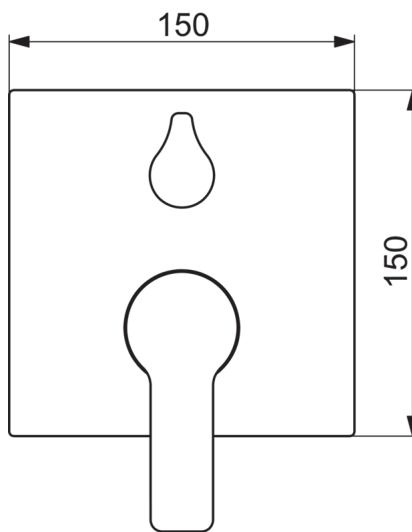

EAN: 4015474279445
static.hansa.com/83853513

- Bad en douche
- Eengreeps, Afbouwset
- Wandmontage voor inbouwunit
- Chroom
- Eengreeps bediend, Hendel met warm-koud-aanduiding
- Draaiknop omstelling
- Temperatuurbegrenzer, Temperatuurbegrenzer (achteraf instelbaar)
- Leegloopventiel/beluchter, Terugslagklep, \varnothing 35 mm keramisch binnenwerk voor debiet en temperatuur instelling
- Kraanhuis gemaakt van DZR messing
- Squarewallrosette, FunctionUnitFixedWithScrews, BLUECLICK, BLUETUNE

Technische gegevens

Doorstromingseigenschappen

Doorstroomhoeveelheid bij 3 bar **21.0 / 21.0 l/min**

Technische eigenschappen

Warmwatertoevoer **max. +90°C**
 Werkdruk **0.5-10 bar**

Voorschriften

EN-norm **EN 817**

Reserveonderdelen

SP83853513

	Naam	Code
1	Hendel Chroom	59913650
1.1	Schroef, M5x8, SW2.5	59904755
1.2	Binnendeel temperatuurhendel Chroom	59913762
2	Afdekscherm Chroom	59914309
2.1	Kap, (2011-) Chroom	59912511
2.2	O-ring, 41x3	59913215
2.3	Fixing part	59914307
2.4	Schroef, M4.5x80	59912890
2.5	Hendel Chroom	59914576
4	Binnenwerk, 3.5 Classic	59913075
4.1	Temperature adjustment limiter	59912325
4.2	O-ring, d 28.24x2.62	59912590
4.3	Schroef de mouw, M38x1	59912115
4.4	O-ring, d 10.10x1.60	59905072
5	Omsteller/binnenwerk	59914183
7	Functional unit, 3.5	59914298
7.1	O-ring, 23.47x2.62	59914304
7.2	Vacuum beveiliging	59914335
7.3	Terugslagklep	59914336
8	Installatie pakket	59914186
N.I.	Inbouwverlengstuk compleet, 15 mm, 150 x 150 mm	59914192
N.I.	Inbouwverlengstuk compleet, 15 mm	59914182
N.I.	Schroefdraaier, 5 mm	59914334
N.I.	Bevestigingsschroeven, M6x13	59914657
N.I.	Omsteller, 120°	59914655
N.I.	Adapter, H/C reversed	59914184