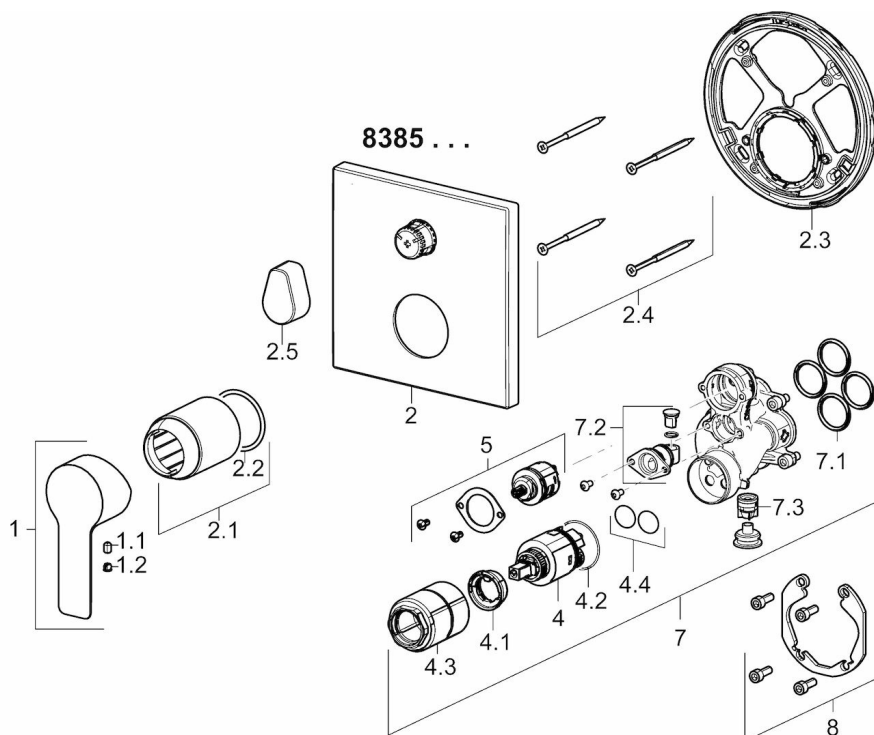

EAN: 4015474279445
static.hansa.com/83853513

- Bad en douche
- Eengreeps, Afbouwset
- Wandmontage voor inbouwunit
- Chroom
- Eengreeps bediend, Hendel met warm-koud-aanduiding
- Draaiknop omstelling
- Temperatuurbegrenzer, Temperatuurbegrenzer (achteraf instelbaar)
- Leegloopventiel/beluchter, Terugslagklep, \varnothing 35 mm keramisch binnenwerk voor debiet en temperatuur instelling
- Kraanhuis gemaakt van DZR messing
- Squarewallrosette, FunctionUnitFixedWithScrews, BLUECLICK, BLUETUNE

Technische gegevens

Doorstromingseigenschappen

Doorstroomhoeveelheid bij 3 bar **21.0 / 21.0 l/min**

Technische eigenschappen

Warmwatertoevoer **max. +90°C**
 Werkdruk **0.5-10 bar**

Voorschriften

EN-norm **EN 817**

Reserveonderdelen

SP83853513

	Naam	Code
1	Hendel Chroom	59913650
1.1	Schroef, M5x8, SW2.5	59904755
1.2	Binnendeel temperatuurhendel Chroom	59913762
2	Afdekscherm Chroom	59914309
2.1	Kap, (2011-) Chroom	59912511
2.2	O-ring, 41x3	59913215
2.3	Fixing part	59914307
2.4	Schroef, M4.5x80	59912890
2.5	Hendel Chroom	59914576
4	Binnenwerk, 3.5 Classic	59913075
4.1	Temperature adjustment limiter	59912325
4.2	O-ring, d 28.24x2.62	59912590
4.3	Schroef de mouw, M38x1	59912115
4.4	O-ring, d 10.10x1.60	59905072
5	Omsteller/binnenwerk	59914183
7	Functional unit, 3.5	59914298
7.1	O-ring, 23.47x2.62	59914304
7.2	Vacuum beveiliging	59914335
7.3	Terugslagklep	59914336
8	Installatie pakket	59914186
N.I.	Inbouwverlengstuk compleet, 15 mm, 150 x 150 mm	59914192
N.I.	Inbouwverlengstuk compleet, 15 mm	59914182
N.I.	Schroefdraaier, 5 mm	59914334
N.I.	Bevestigingsschroeven, M6x13	59914657
N.I.	Omsteller, 120°	59914655
N.I.	Adapter, H/C reversed	59914184