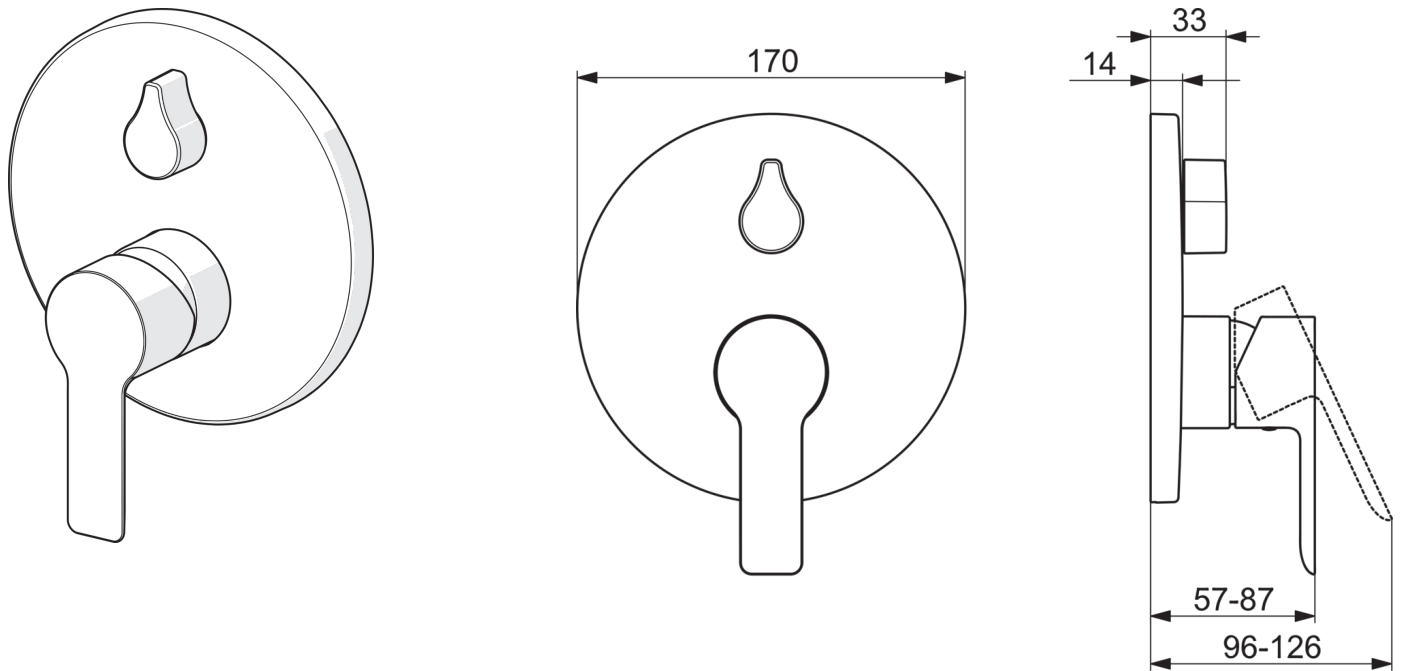

HANSALIGNA

AFWERKSET BAD -EN DOUCHEKRAAN

83853503

EAN: 4015474279438

- Badkamer
- Eengreeps, Afbouwset
- Chroom
- Eengreeps bediend, Hendel met warm-koud-aanduiding
- Draaiknop omstelling
- Temperatuurbegrenzer, Temperatuurbegrenzer (achteraf instelbaar)
- Leegloopventiel/beluchter, Terugslagklep, ø 35 mm keramisch binnenwerk voor debiet en temperatuur instelling
- Kraanhuis gemaakt van DZR messing
- Roundwallrosette, FunctionUnitFixedWithScrews, BLUECLICK, BLUETUNE

Technische gegevens

Doorstromingseigenschappen

Doorstroomhoeveelheid bij 3 bar

21.0 / 21.0 l/min

Technische eigenschappen

Warmwatertoevoer
Werkdruk

max. +90°C
0.5-10 bar

Voorschriften

EN-norm

EN 817

Reserveonderdelen

SP83853503

Naam	Code
1 Hendel	59913650
1.1 Schroef, M5x8, SW2.5	59904755
1.2 Binnendeel temperatuurhendel	59913762
2 Afdekplaat, d 170 mm	59914308
2.1 Kap, (2011-)	59912511
2.2 O-ring, 41 X 3	59913215
2.3 Fixing part	59914307
2.4 Schroef, M4,5x80	59912890
2.5 Hendel	59914576
4 Binnenwerk , 3,5 Classic	59913075
4.1 Temperature adjustment limiter	59912325
4.2 O-ring, d 28.24x2.62	59912590
4.3 Schroef de mouw, M38x1	59912115
4.4 O-ring, d 10.10x1.60	59905072
5 Omsteller/binnenwerk	59914183
7 Functionele eenheid, 3,5	59914298
7.1 O-ring, 23.47x2.62	59914304
7.2 Vacuum beveiliging	59914335
7.3 Terugslagklep	59914336
8 Installatie pakket	59914186
N.I. Adapter, H/C reversed	59914184
N.I. Inbouwverlengstuk compleet, 15 mm	59914182
N.I. Schroefdraaier, 5 mm	59914334
N.I. Bevestigingsschroeven, M6x13	59914657
N.I. Omsteller, 120°	59914655
N.I. Inbouwverlengstuk compleet, 15 mm, d:170 mm	59914191