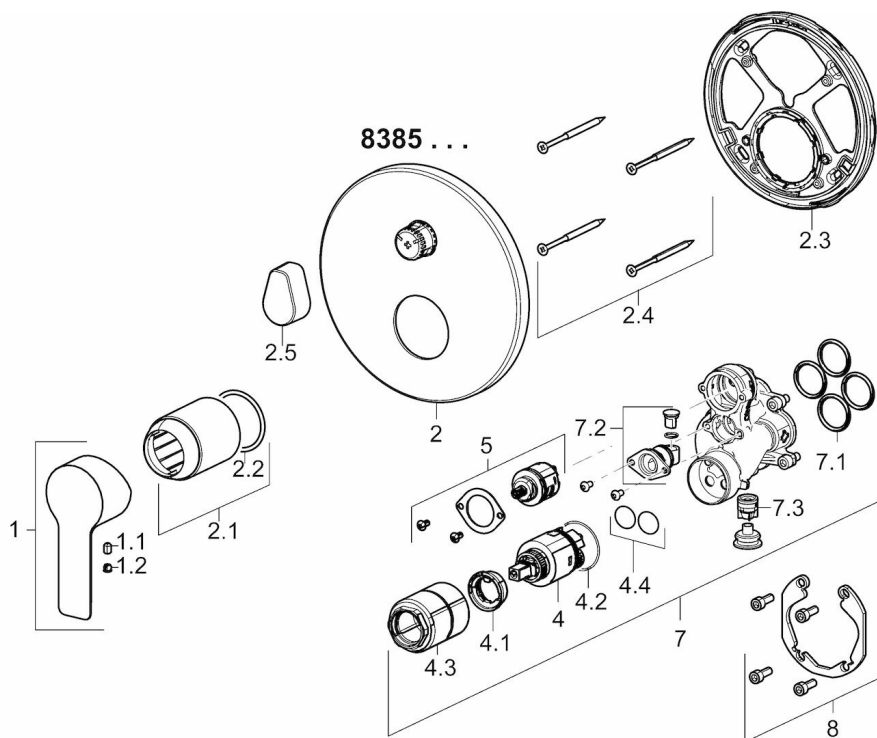

HANSALIGNA

AFWERKSET BAD -EN DOUCHEKRAAN

83853503

EAN: 4015474279438

- Badkamer
- Eengreeps, Afbouwset
- Chroom
- Eengreeps bediend, Hendel met warm-koud-aanduiding
- Draaiknop omstelling
- Temperatuurbegrenzer, Temperatuurbegrenzer (achteraf instelbaar)
- Leegloopventiel/beluchter, Terugslagklep, ø 35 mm keramisch binnenwerk voor debiet en temperatuur instelling
- Kraanhuis gemaakt van DZR messing
- Roundwallrosette, FunctionUnitFixedWithScrews, BLUECLICK, BLUETUNE

Technische gegevens

Doorstromingseigenschappen

Doorstroomhoeveelheid bij 3 bar

21.0 / 21.0 l/min

Technische eigenschappen

Warmwatertoevoer
Werkdruk

max. +90°C
0.5-10 bar

Voorschriften

EN-norm

EN 817

Reserveonderdelen

SP83853503

Naam	Code
1 Hendel	59913650
1.1 Schroef, M5x8, SW2.5	59904755
1.2 Binnendeel temperatuurhendel	59913762
2 Afdekplaat, d 170 mm	59914308
2.1 Kap, (2011-)	59912511
2.2 O-ring, 41 X 3	59913215
2.3 Fixing part	59914307
2.4 Schroef, M4,5x80	59912890
2.5 Hendel	59914576
4 Binnenwerk , 3,5 Classic	59913075
4.1 Temperature adjustment limiter	59912325
4.2 O-ring, d 28.24x2.62	59912590
4.3 Schroef de mouw, M38x1	59912115
4.4 O-ring, d 10.10x1.60	59905072
5 Omsteller/binnenwerk	59914183
7 Functionele eenheid, 3,5	59914298
7.1 O-ring, 23.47x2.62	59914304
7.2 Vacuum beveiliging	59914335
7.3 Terugslagklep	59914336
8 Installatie pakket	59914186
N.I. Adapter, H/C reversed	59914184
N.I. Inbouwverlengstuk compleet, 15 mm	59914182
N.I. Schroefdraaier, 5 mm	59914334
N.I. Bevestigingsschroeven, M6x13	59914657
N.I. Omsteller, 120°	59914655
N.I. Inbouwverlengstuk compleet, 15 mm, d:170 mm	59914191