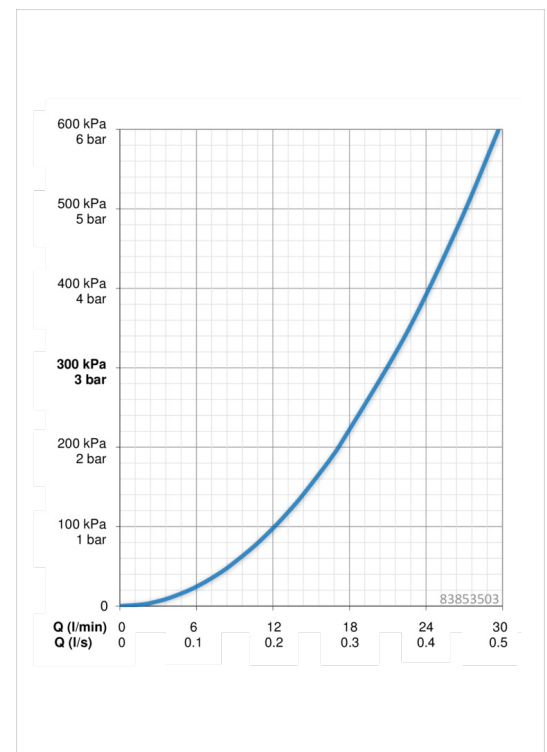

HANSALIGNA

AFWERKSET BAD -EN DOUCHEKRAAN

83853503

EAN: 4015474279438

- Badkamer
- Eengreeps, Afbouwset
- Chroom
- Eengreeps bediend, Hendel met warm-koud-aanduiding
- Draaiknop omstelling
- Temperatuurbegrenzer, Temperatuurbegrenzer (achteraf instelbaar)
- Leegloopventiel/beluchter, Terugslagklep, ø 35 mm keramisch binnenwerk voor debiet en temperatuur instelling
- Kraanhuis gemaakt van DZR messing
- Roundwallrosette, FunctionUnitFixedWithScrews, BLUECLICK, BLUETUNE

Technische gegevens

Doorstromingseigenschappen

Doorstroomhoeveelheid bij 3 bar

21.0 / 21.0 l/min

Technische eigenschappen

Warmwatertoevoer
Werkdruk

max. +90°C
0.5-10 bar

Voorschriften

EN-norm

EN 817