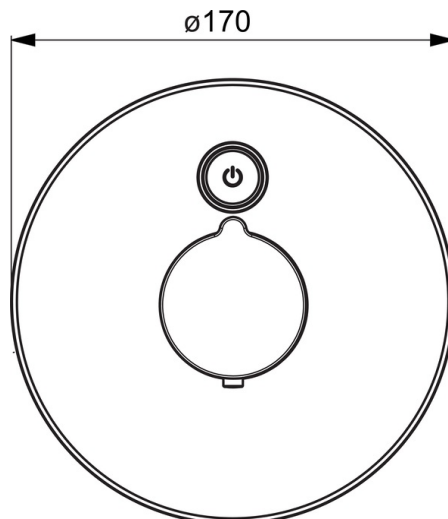

EAN: 4057304004889
static.hansa.com/81919001

- Public
- Sada pre konečnú montáž, Termostatická, Tiptronic, Batériová prevádzka
- Podomietková inštalácia
- Chróm
- Rukoväť regulátora teploty vody
- Tlačidlo
- Funkcie pre nastavenie maximálnej teploty a prietoku vody, Bezpečnostná poisťka proti obareniu pri 38 °C
- Termostatická kartuša pre ovládanie teploty, Spätný ventil (-y)
- Solenoidový /elektromagnetický/ ventil riadený impulzom, Externá riadiaca jednotka, Svetelná indikácia funkcií, Indikátor nízkej kapacity napájacej batérie
- Možnosť ďalšieho nastavenia softvéru pomocou tlačidla
- Roundwallrosette, BLUECLICK

Náhradné diely

SP81919001

Název	Kód
01 Krycí diel, d 170 mm	59914556
02 Tlačidlo	59914557
03 Fixing part	59914296
04 Funkčná jednotka	59914558
05 Elektromagnetický ventil, 3 V	59914125
06 O-kružok, 23.47x2.62	59914304
07 Spätný ventil	59905714
08 Termoelement/Kartuś, 3.4	59914114
09 O-kružok (komplet)	59914113
10 Pritlačná matica, M36x1.5, SW38	59914319
11 Ružice	59914294
12 Rukoväť regulátora teploty	59914320
13 Skrinka s monočlánkom	59914122
14 Batéria, 1,5 V AA Lithium	59914136
15 Skrutka, M4.5x80	59912890
16 Riadiaca jednotka, 3 V	59914552