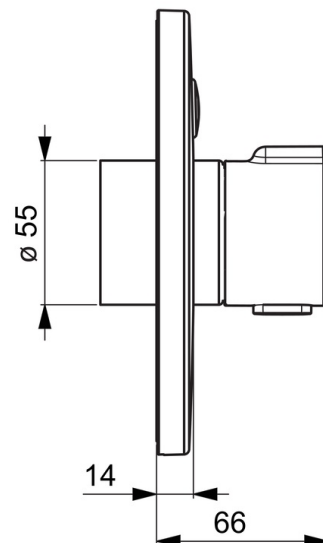

Náhradné diely

SP81919001

Název	Kód
01 Krycí diel, d 170 mm	59914556
02 Tlačidlo	59914557
03 Fixing part	59914296
04 Funkčná jednotka	59914558
05 Elektromagnetický ventil, 3 V	59914125
06 O-kružok, 23.47x2.62	59914304
07 Spätný ventil	59905714
08 Termoelement/Kartuś, 3.4	59914114
09 O-kružok (komplet)	59914113
10 Pritlačná matica, M36x1.5, SW38	59914319
11 Ružice	59914294
12 Rukoväť regulátora teploty	59914320
13 Skrinka s monočlánkom	59914122
14 Batéria, 1,5 V AA Lithium	59914136
15 Skrutka, M4.5x80	59912890
16 Riadiaca jednotka, 3 V	59914552