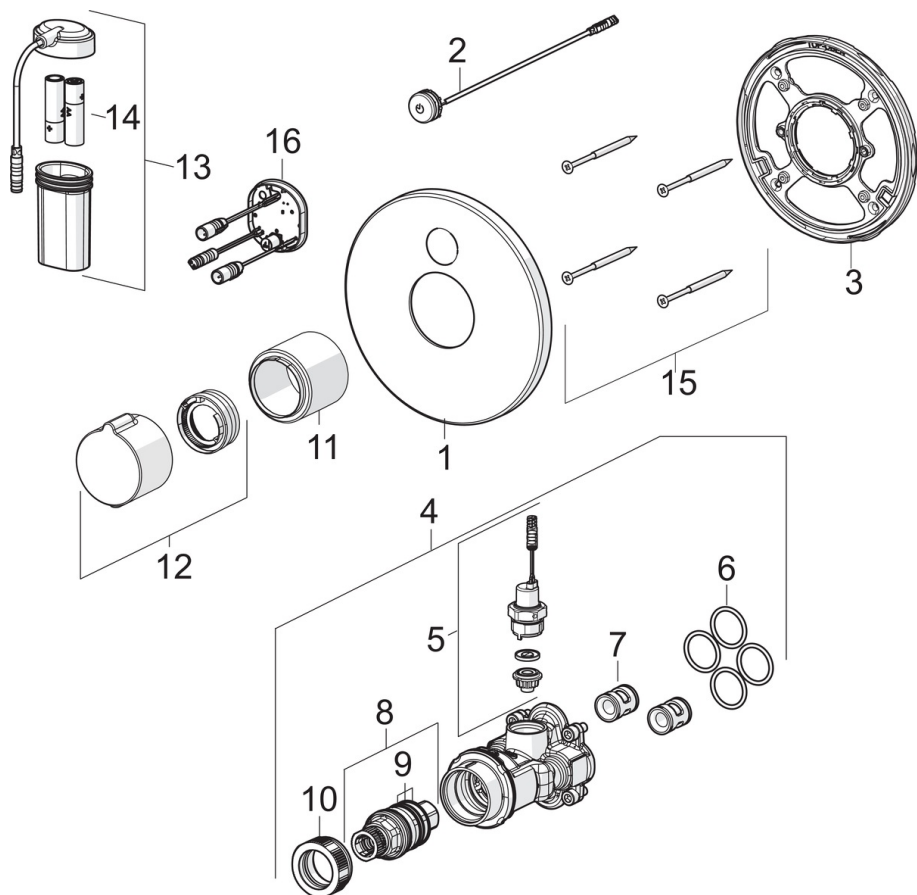

EAN: 4057304004889
static.hansa.com/81919001

- Public
- Sada pre konečnú montáž, Termostatická, Tiptronic, Batériová prevádzka
- Podomietková inštalácia
- Chróm
- Rukoväť regulátora teploty vody
- Tlačidlo
- Funkcie pre nastavenie maximálnej teploty a prietoku vody, Bezpečnostná poisťka proti obareniu pri 38 °C
- Termostatická kartuša pre ovládanie teploty, Spätný ventil (-y)
- Solenoidový /elektromagnetický/ ventil riadený impulzom, Externá riadiaca jednotka, Svetelná indikácia funkcií, Indikátor nízkej kapacity napájacej batérie
- Možnosť ďalšieho nastavenia softvéru pomocou tlačidla
- Roundwallrosette, BLUECLICK

Náhradné diely

SP81919001

Název	Kód
01 Krycí diel, d 170 mm	59914556
02 Tlačidlo	59914557
03 Fixing part	59914296
04 Funkčná jednotka	59914558
05 Elektromagnetický ventil, 3 V	59914125
06 O-kružok, 23.47x2.62	59914304
07 Spätný ventil	59905714
08 Termoelement/Kartuś, 3.4	59914114
09 O-kružok (komplet)	59914113
10 Pritlačná matica, M36x1.5, SW38	59914319
11 Ružice	59914294
12 Rukoväť regulátora teploty	59914320
13 Skrinka s monočlánkom	59914122
14 Batéria, 1,5 V AA Lithium	59914136
15 Skrutka, M4.5x80	59912890
16 Riadiaca jednotka, 3 V	59914552