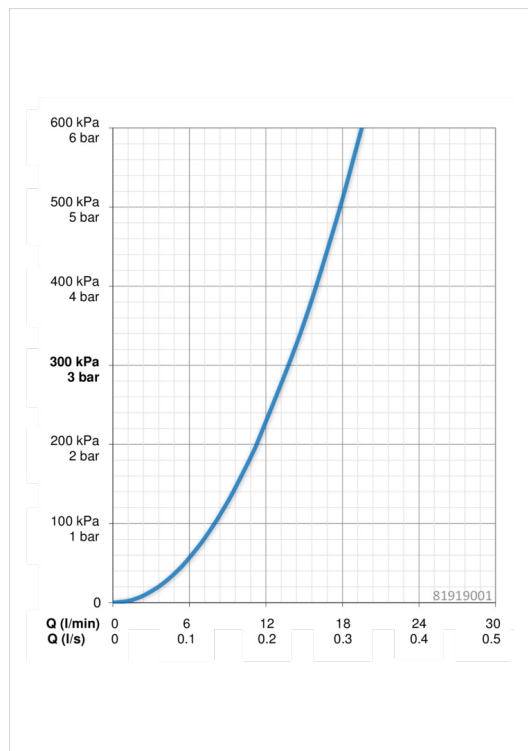

Typové schválenia

ItemUN383 **UN38-3 Energizer L91**