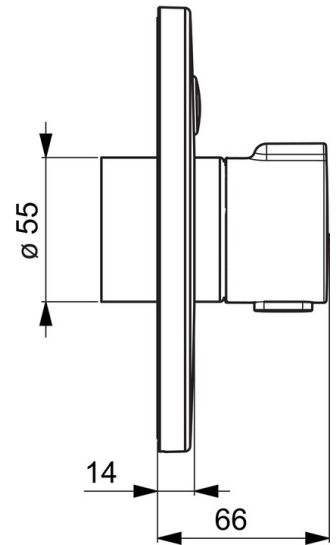

Technische gegevens

Doorstromingseigenschappen

Doorstroomhoeveelheid bij 3 bar **13.8 l/min**

Technische eigenschappen

Warmwatertoevoer **max. +70°C**
 Werkdruk **1-10 bar**

Software-instellingen

Automatische spoeling **off (off/6/12/18/24/30/36/48/60/72 h)**
 Automatische spoeling periode **30 s (30/60/90/120/180/240/300/360/480/600 s)**
 Max. looptijd **45 s (15/30/45/60/75/90/105/120/135/150 s)**

Eigenschappen elektronica

Batterij **AA 1.5 V Lithium x 2**

Voorschriften

EMC-richtlijn **C E 2014/30/EU**
 EN-norm **EN 1111, EN 15091**
 Beschermingsklasse **IP 55**

Typegoedkeuringen

ItemUN383 **UN38-3 Energizer L91**

Reserveonderdelen

SP81919001

Naam	Code
01 Afdekplaat, d 170 mm Chroom	59914556
02 Push button	59914557
03 Fixing part	59914296
04 Functional unit	59914558
05 Ventiel, 3 V	59914125
06 O-ring, 23.47x2.62	59914304
07 Terugslagklep	59905714
08 Thermostaat/binnenwerk, 3.4	59914114
09 O-ring	59914113
10 Schroefring, M36x1.5, SW38	59914319
11 Rosassen Chroom	59914294
12 Temperatuur hendel Chroom	59914320
13 Patareikarbik kompl.	59914122
14 Batterij, 1,5 V AA Lithium	59914136
15 Schroef, M4.5x80	59912890
16 Controle eenheid, 3 V	59914552