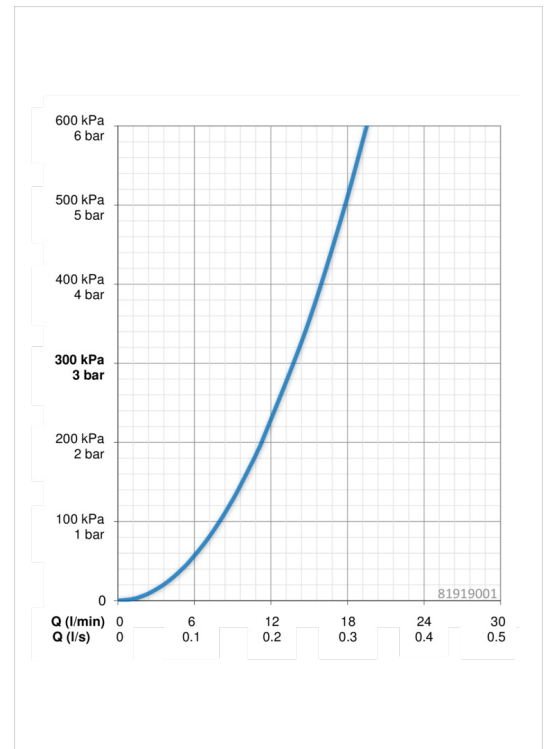

Typegoedkeuringen

ItemUN383 **UN38-3 Energizer L91**