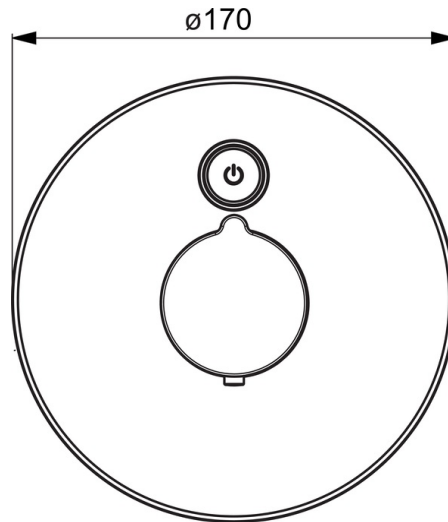

EAN: 4057304004889
static.hansa.com/81919001

- Public
- Afbouwset, Thermostatisch, Tiptronic, Batterij gestuurd
- Wandmontage voor inbouwunit
- Chroom
- Temperatuurgreep
- Drukknop
- Temperatuurbegrenzer, Veiligheidsblokkering tegen verbranden bij 38 °C
- Thermostatische temperatuurregeling, Terugslagklep
- Magneetventiel, Controle eenheid, Functie(s) met signaallichten, Indicatie voor (bijna) lege batterij
- Software instellingen zijn aan te passen (met drukknoppen)
- Roundwallrosette, BLUECLICK

Technische gegevens

Doorstromingseigenschappen

Doorstroomhoeveelheid bij 3 bar **13.8 l/min**

Technische eigenschappen

Warmwatertoevoer **max. +70°C**
 Werkdruk **1-10 bar**

Software-instellingen

Automatische spoeling **off (off/6/12/18/24/30/36/48/60/72 h)**
 Automatische spoeling periode **30 s (30/60/90/120/180/240/300/360/480/600 s)**
 Max. looptijd **45 s (15/30/45/60/75/90/105/120/135/150 s)**

Reserveonderdelen

SP81919001

Naam	Code
01 Afdekplaat, d 170 mm Chroom	59914556
02 Push button	59914557
03 Fixing part	59914296
04 Functional unit	59914558
05 Ventiel, 3 V	59914125
06 O-ring, 23.47x2.62	59914304
07 Terugslagklep	59905714
08 Thermostaat/binnenwerk, 3.4	59914114
09 O-ring	59914113
10 Schroefring, M36x1.5, SW38	59914319
11 Rosassen Chroom	59914294
12 Temperatuur hendel Chroom	59914320
13 Patareikarbik kompl.	59914122
14 Batterij, 1,5 V AA Lithium	59914136
15 Schroef, M4.5x80	59912890
16 Controle eenheid, 3 V	59914552