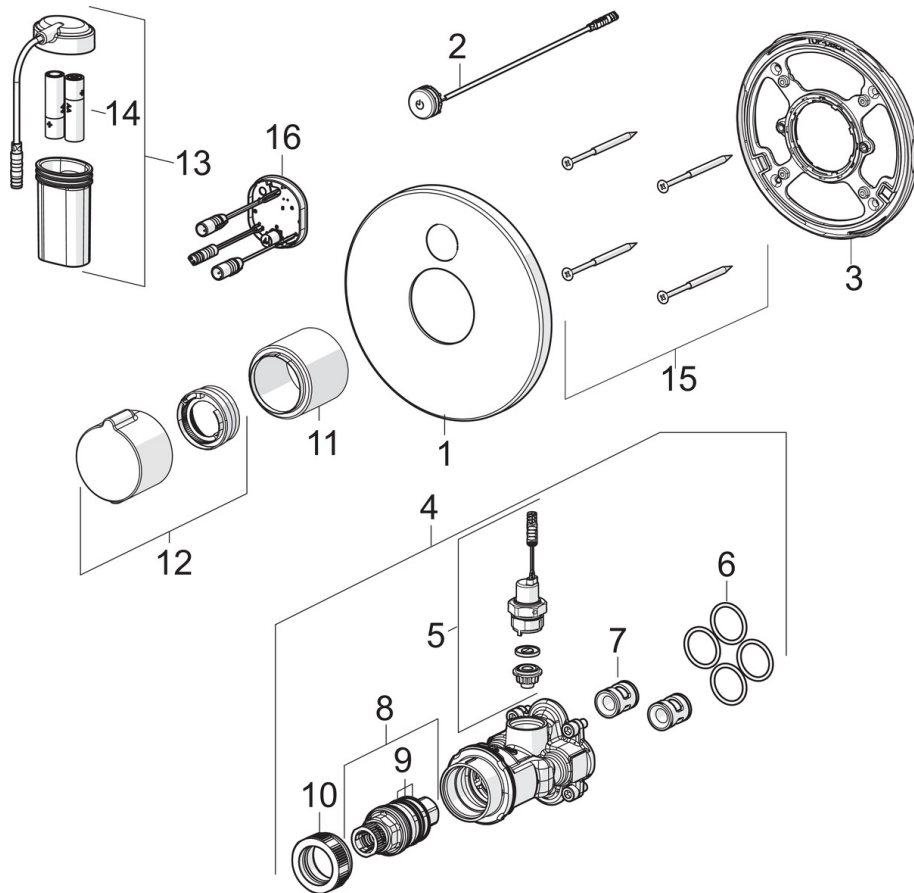

Eigenschappen elektronica

Batterij **AA 1.5 V Lithium x 2**

Voorschriften

EMC-richtlijn **C E 2014/30/EU**
 EN-norm **EN 1111, EN 15091**
 Beschermingsklasse **IP 55**

Typegoedkeuringen

ItemUN383 **UN38-3 Energizer L91**

Reserveonderdelen

SP81919001

Naam	Code
01 Afdekplaat, d 170 mm Chroom	59914556
02 Push button	59914557
03 Fixing part	59914296
04 Functional unit	59914558
05 Ventiel, 3 V	59914125
06 O-ring, 23.47x2.62	59914304
07 Terugslagklep	59905714
08 Thermostaat/binnenwerk, 3.4	59914114
09 O-ring	59914113
10 Schroefring, M36x1.5, SW38	59914319
11 Rosassen Chroom	59914294
12 Temperatuur hendel Chroom	59914320
13 Patareikarbik kompl.	59914122
14 Batterij, 1,5 V AA Lithium	59914136
15 Schroef, M4.5x80	59912890
16 Controle eenheid, 3 V	59914552