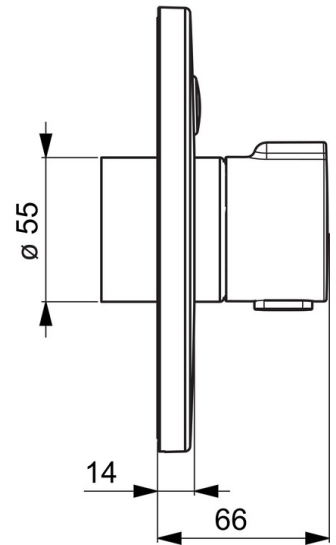

Smernica o EMK **C E 2014/30/EU**

Norma EN **EN 15091, EN 1111**

Trieda ochrany **IP 55**

Náhradné diely

SP80919001

Název	Kód
01 Krycí diel, d 170 mm	59914556
02 Tlačidlo	59914557
03 Fixing part	59914296
04 Funkčná jednotka	59914558
05 Elektromagnetický ventil, 3 V	59914125
06 O-kružok, 23.47x2.62	59914304
07 Spätný ventil	59905714
08 Termoelement/Kartuš, 3.4	59914114
09 O-kružok (komplet)	59914113
10 Pritlačná matica, M36x1.5, SW38	59914319
11 Ružice	59914294
12 Rukoväť regulátora teploty	59914320
13 Skrutka, M4.5x80	59912890
14 Riadiaca jednotka, 12 V	59914560