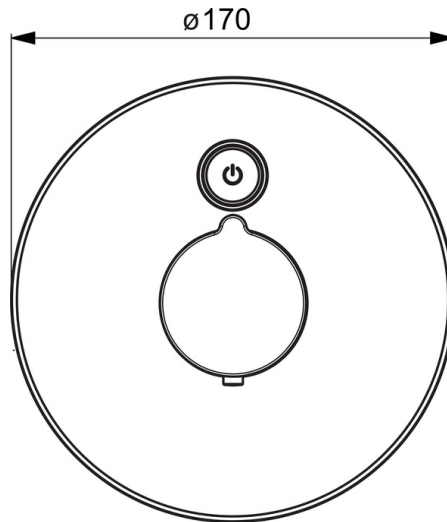

Doba automatického oplachu **30 s (30/60/90/120/180/240/300/360/480/600 s)**

Max. doba prietoku **45 s (15/30/45/60/75/90/105/120/135/150 s)**

Elektronické vlastnosti

Elektrické pripojenie **12 VDC**

Predpisy

Smernica o EMK **C E 2014/30/EU**

Norma EN **EN 15091, EN 1111**

Trieda ochrany **IP 55**

Náhradné diely

SP80919001

Název	Kód
01 Krycí diel, d 170 mm	59914556
02 Tlačidlo	59914557
03 Fixing part	59914296
04 Funkčná jednotka	59914558
05 Elektromagnetický ventil, 3 V	59914125
06 O-kružok, 23.47x2.62	59914304
07 Spätný ventil	59905714
08 Termoelement/Kartuš, 3.4	59914114
09 O-kružok (komplet)	59914113
10 Pritlačná matica, M36x1.5, SW38	59914319
11 Ružice	59914294
12 Rukoväť regulátora teploty	59914320
13 Skrutka, M4.5x80	59912890
14 Riadiaca jednotka, 12 V	59914560