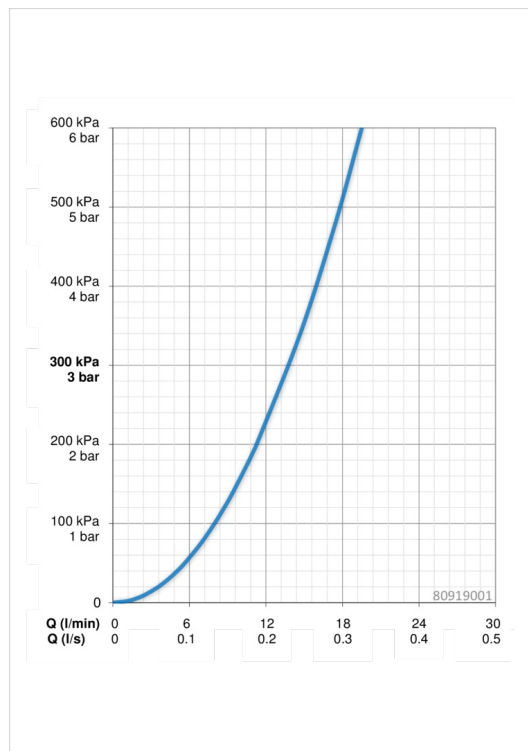

EAN: 4057304008566
static.hansa.com/80919001

- Public
- Sada pre konečnú montáž, Termostatická, Tiptronic, Samostatný transformátor
- Podomietková inštalácia
- Chróm
- Rukoväť regulátora teploty vody
- Tlačidlo
- Funkcie pre nastavenie maximálnej teploty a prietoku vody, Bezpečnostná poisťka proti obareniu pri 38 °C
- Termostatická kartuša pre ovládanie teploty, Spätný ventil (-y)
- Solenoidový /elektromagnetický/ ventil riadený impulzom, Externá riadiaca jednotka, Svetelná indikácia funkcií
- Možnosť ďalšieho nastavenia softvéru pomocou tlačidla
- Roundwallrosette, BLUECLICK
- WithoutTransformer
- Tento výrobok je k dispozícii aj so špeciálnym nastavením. Možno napríklad prednastaviť maximálnu dobu pre sprchovanie. Pre viac informácií kontaktujte naše zastúpenie.

Technické údaje

Vlastnosti prietoku

Prietok pri tlaku 3 bar **13.8 l/min**

Technické vlastnosti

Dodávka teplej vody **max. +70°C**

Pracovný tlak **1-10 bar**

Softvérové nastavenia

Automatický oplach **off (off/6/12/18/24/30/36/48/60/72 h)**

Doba automatického oplachu **30 s (30/60/90/120/180/240/300/360/480/600 s)**

Max. doba prietoku **45 s (15/30/45/60/75/90/105/120/135/150 s)**

Elektronické vlastnosti

Elektrické pripojenie **12 VDC**

Predpisy

Smernica o EMK **C E 2014/30/EU**

Norma EN **EN 15091, EN 1111**

Trieda ochrany **IP 55**