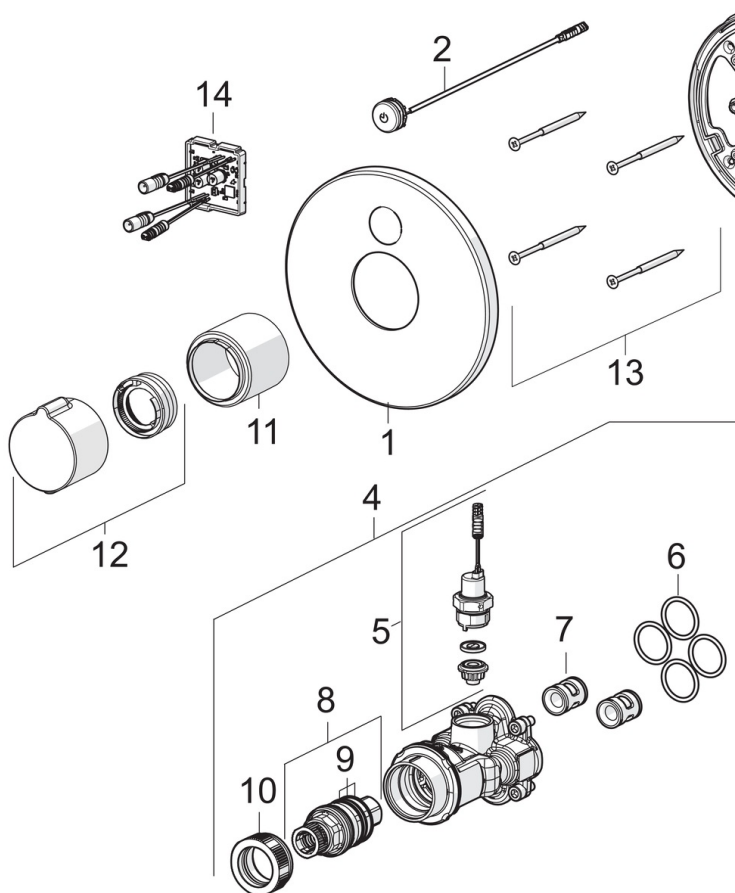

EAN: 4057304008566
static.hansa.com/80919001

- Public
- Sada pre konečnú montáž, Termostatická, Tiptronic, Samostatný transformátor
- Podomietková inštalácia
- Chróm
- Rukoväť regulátora teploty vody
- Tlačidlo
- Funkcie pre nastavenie maximálnej teploty a prietoku vody, Bezpečnostná poisťka proti obareniu pri 38 °C
- Termostatická kartuša pre ovládanie teploty, Spätný ventil (-y)
- Solenoidový /elektromagnetický/ ventil riadený impulzom, Externá riadiaca jednotka, Svetelná indikácia funkcií
- Možnosť ďalšieho nastavenia softvéru pomocou tlačidla
- Roundwallrosette, BLUECLICK
- WithoutTransformer
- Tento výrobok je k dispozícii aj so špeciálnym nastavením. Možno napríklad prednastaviť maximálnu dobu pre sprchovanie. Pre viac informácií kontaktujte naše zastúpenie.

Smernica o EMK **C E 2014/30/EU**

Norma EN **EN 15091, EN 1111**

Trieda ochrany **IP 55**

Náhradné diely

SP80919001

Název	Kód
01 Krycí diel, d 170 mm	59914556
02 Tlačidlo	59914557
03 Fixing part	59914296
04 Funkčná jednotka	59914558
05 Elektromagnetický ventil, 3 V	59914125
06 O-kružok, 23.47x2.62	59914304
07 Spätný ventil	59905714
08 Termoelement/Kartuš, 3.4	59914114
09 O-kružok (komplet)	59914113
10 Pritlačná matica, M36x1.5, SW38	59914319
11 Ružice	59914294
12 Rukoväť regulátora teploty	59914320
13 Skrutka, M4.5x80	59912890
14 Riadiaca jednotka, 12 V	59914560