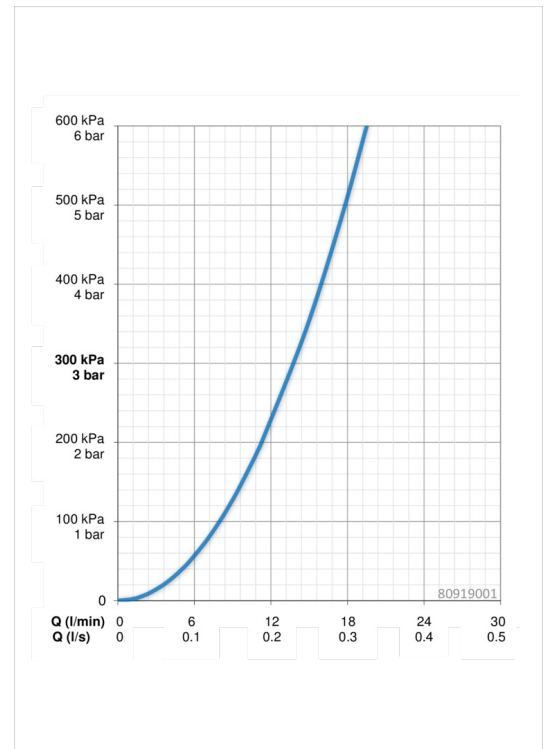

EAN: 4057304008566
static.hansa.com/80919001

- Public
- Afbouwset, Thermostatisch, Tiptronic, Inbouwvoeding
- Wandmontage voor inbouwunit
- Chroom
- Temperatuurgreep
- Drukknop
- Temperatuurbegrenzer, Veiligheidsblokkering tegen verbranden bij 38 °C
- Thermostatische temperatuurregeling, Terugslagklep
- Magneetventiel, Controle eenheid, Functie(s) met signaallichten
- Software instellingen zijn aan te passen (met drukknoppen)
- Roundwallrosette, BLUECLICK
- WithoutTransformer
- Dit artikel is ook beschikbaar met speciale programmering. Zo kan bijvoorbeeld de duur van het douchen voorgeprogrammeerd worden. Voor meer informatie kunt u contact met ons kantoor opnemen.

Technische gegevens

Doorstromingseigenschappen

Doorstroomhoeveelheid bij 3 bar **13.8 l/min**

Technische eigenschappen

Warmwatertoevoer **max. +70°C**
 Werkdruk **1-10 bar**

Software-instellingen

Automatische spoeling **off (off/6/12/18/24/30/36/48/60/72 h)**
 Automatische spoeling periode **30 s (30/60/90/120/180/240/300/360/480/600 s)**
 Max. looptijd **45 s (15/30/45/60/75/90/105/120/135/150 s)**

Eigenschappen elektronica

Elektrische aansluiting **12 VDC**

Voorschriften

EMC-richtlijn **C E 2014/30/EU**
 EN-norm **EN 15091, EN 1111**
 Beschermingsklasse **IP 55**

Reserveonderdelen

SP80919001

	Naam	Code
01	Afdekplaat, d 170 mm Chroom	59914556
02	Push button	59914557
03	Fixing part	59914296
04	Functional unit	59914558
05	Ventiel, 3 V	59914125
06	O-ring, 23.47x2.62	59914304
07	Terugslagklep	59905714
08	Thermostaat/binnenwerk, 3.4	59914114
09	O-ring	59914113
10	Schroefring, M36x1.5, SW38	59914319
11	Rosassen Chroom	59914294
12	Temperatuur hendel Chroom	59914320
13	Schroef, M4.5x80	59912890
14	Controle eenheid, 12 V	59914560