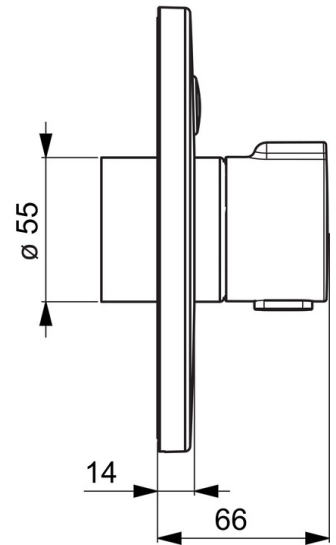

Technische gegevens

Doorstromingseigenschappen

Doorstroomhoeveelheid bij 3 bar **13.8 l/min**

Technische eigenschappen

Warmwatertoevoer **max. +70°C**
 Werkdruk **1-10 bar**

Software-instellingen

Automatische spoeling **off (off/6/12/18/24/30/36/48/60/72 h)**
 Automatische spoeling periode **30 s (30/60/90/120/180/240/300/360/480/600 s)**
 Max. looptijd **45 s (15/30/45/60/75/90/105/120/135/150 s)**

Eigenschappen elektronica

Elektrische aansluiting **12 VDC**

Voorschriften

EMC-richtlijn **C E 2014/30/EU**
 EN-norm **EN 15091, EN 1111**
 Beschermingsklasse **IP 55**

Reserveonderdelen

SP80919001

	Naam	Code
01	Afdekplaat, d 170 mm Chroom	59914556
02	Push button	59914557
03	Fixing part	59914296
04	Functional unit	59914558
05	Ventiel, 3 V	59914125
06	O-ring, 23.47x2.62	59914304
07	Terugslagklep	59905714
08	Thermostaat/binnenwerk, 3.4	59914114
09	O-ring	59914113
10	Schroefring, M36x1.5, SW38	59914319
11	Rosassen Chroom	59914294
12	Temperatuur hendel Chroom	59914320
13	Schroef, M4.5x80	59912890
14	Controle eenheid, 12 V	59914560