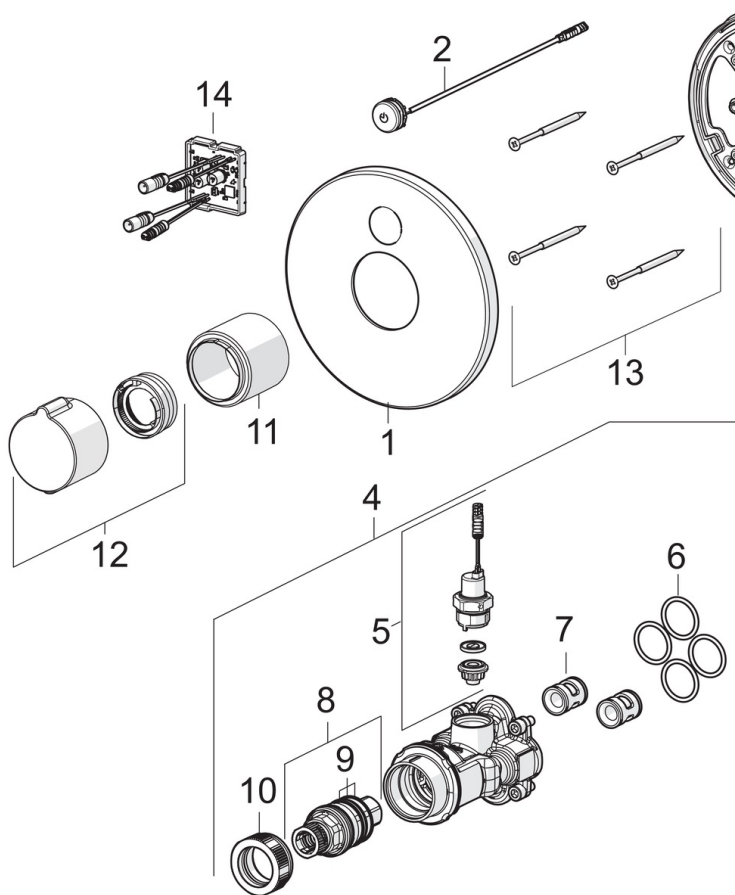

EAN: 4057304008566
static.hansa.com/80919001

- Public
- Afbouwset, Thermostatisch, Tiptronic, Inbouwvoeding
- Wandmontage voor inbouwunit
- Chroom
- Temperatuurgreep
- Drukknop
- Temperatuurbegrenzer, Veiligheidsblokkering tegen verbranden bij 38 °C
- Thermostatische temperatuurregeling, Terugslagklep
- Magneetventiel, Controle eenheid, Functie(s) met signaallichten
- Software instellingen zijn aan te passen (met drukknoppen)
- Roundwallrosette, BLUECLICK
- WithoutTransformer
- Dit artikel is ook beschikbaar met speciale programmering. Zo kan bijvoorbeeld de duur van het douchen voorgeprogrammeerd worden. Voor meer informatie kunt u contact met ons kantoor opnemen.

Technische gegevens

Doorstromingseigenschappen

Doorstroomhoeveelheid bij 3 bar **13.8 l/min**

Technische eigenschappen

Warmwatertoevoer **max. +70°C**
 Werkdruk **1-10 bar**

Software-instellingen

Automatische spoeling **off (off/6/12/18/24/30/36/48/60/72 h)**
 Automatische spoeling periode **30 s (30/60/90/120/180/240/300/360/480/600 s)**
 Max. looptijd **45 s (15/30/45/60/75/90/105/120/135/150 s)**

Eigenschappen elektronica

Elektrische aansluiting **12 VDC**

Voorschriften

EMC-richtlijn **C E 2014/30/EU**
 EN-norm **EN 15091, EN 1111**
 Beschermingsklasse **IP 55**

Reserveonderdelen

SP80919001

	Naam	Code
01	Afdekplaat, d 170 mm Chroom	59914556
02	Push button	59914557
03	Fixing part	59914296
04	Functional unit	59914558
05	Ventiel, 3 V	59914125
06	O-ring, 23.47x2.62	59914304
07	Terugslagklep	59905714
08	Thermostaat/binnenwerk, 3.4	59914114
09	O-ring	59914113
10	Schroefring, M36x1.5, SW38	59914319
11	Rosassen Chroom	59914294
12	Temperatuur hendel Chroom	59914320
13	Schroef, M4.5x80	59912890
14	Controle eenheid, 12 V	59914560