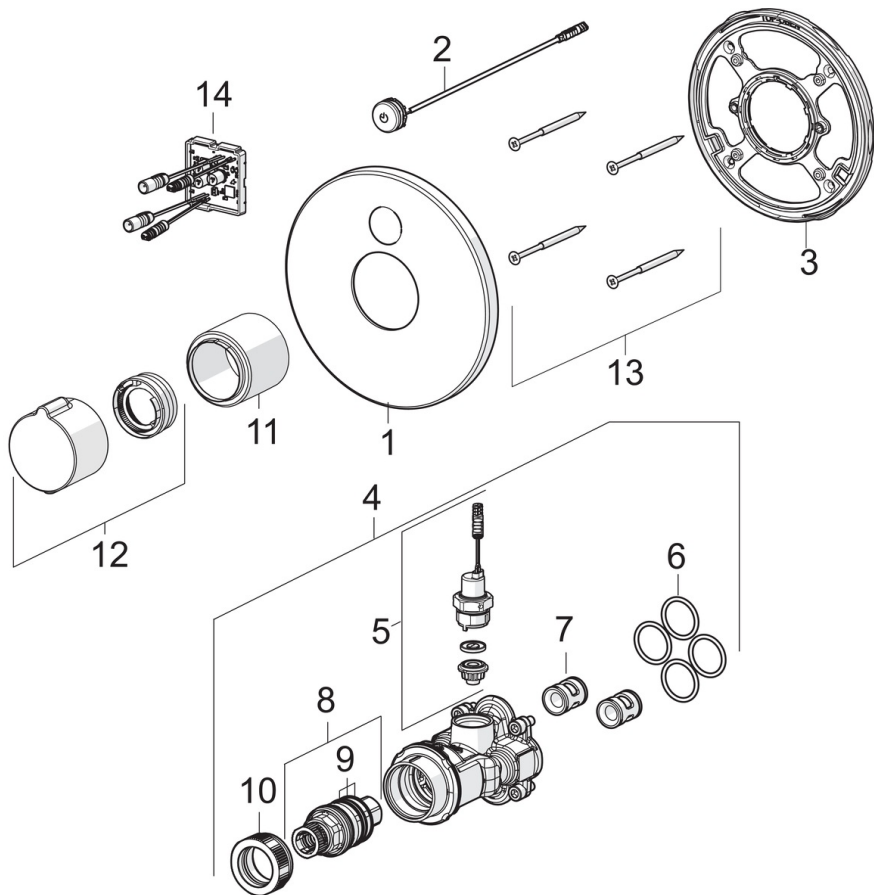

### Electronic properties

Electrical Connection **12 VDC**

#### SP80919001

	Name	Code
01	Krycí díl, d 170 mm	59914556
02	Tlačítko	59914557
03	Upevňovací část	59914296
04	Funkční jednotka	59914558
05	Elektromagnetický ventil, 3 V	59914125
06	O-kroužek, 23.47x2.62	59914304
07	Zpětný ventil	59905714
08	Termoelement/Kartuše, 3.4	59914114
09	O-kroužek	59914113
10	Upevňovací matice, M36x1.5, SW38	59914319
11	Růžice	59914294
12	Ovladač regulátoru teploty	59914320
13	Šroub, M4,5x80	59912890
14	Řídící jednotka, 12 V	59914560