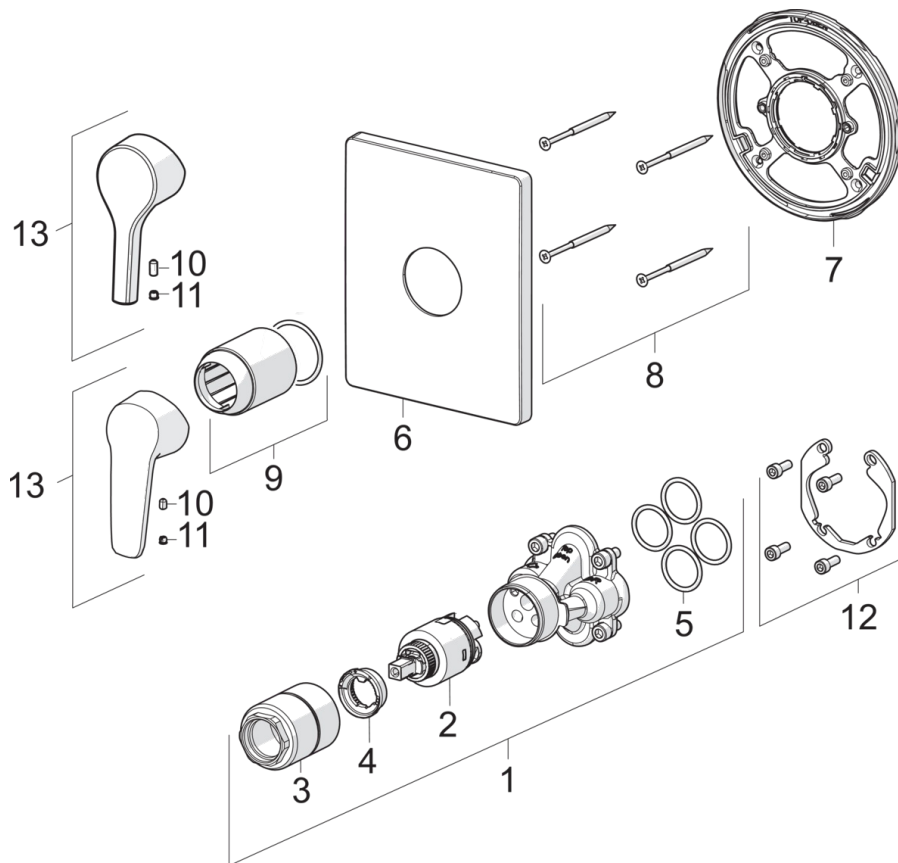

EAN: 4057304003806
static.hansa.com/80619093

- Douche oplossingen
- Afbouwset, Eengreeps
- Wandmontage voor inbouwunit
- Chroom
- Hendel met warm-koud-aanduiding, Eengreeps bediend
- Temperatuurbegrenzer, Temperatuurbegrenzer (achteraf instelbaar)
- \varnothing 35 mm keramisch binnenwerk voor debiet en temperatuur instelling
- Squarewallrosette, FunctionUnitFixedWithScrews, BLUECLICK

Technische gegevens

Doorstromingseigenschappen

Doorstroomhoeveelheid bij 3 bar **22.2 l/min**

Technische eigenschappen

Warmwatertoevoer **max. +80°C**

Werkdruk **0.5-10 bar**

Voorschriften

EN-norm **EN 817**

Reserveonderdelen

SP80619093

	Naam	Code
01	Functional unit, 3.5	59914303
02	Binnenwerk, 3.5 Classic	59913075
03	Schroef de mouw, M38x1	59912115
04	Temperature adjustment limiter	59912325
05	O-ring, 23.47x2.62	59914304
06	Afdekkplaat, 185 x 150 mm Chrom	59914328
07	Fixing part	59914511
08	Schroef, M4.5x80	59912890
09	Kap, (2011-) Chrom	59912511
10	Schroef, M5x8, SW2.5	59904755
11	Sierdop Grijs	59912112
12	Installatie pakket	59914186
13	Hendel Chrom	59914712
13	Hendel Chrom	59914417
N.I.	Bevestigingsschroeven, M6x13	59914657
N.I.	Inbouwverlengstuk compleet, 15 mm	59914182
N.I.	Adapter, H/C reversed	59914184