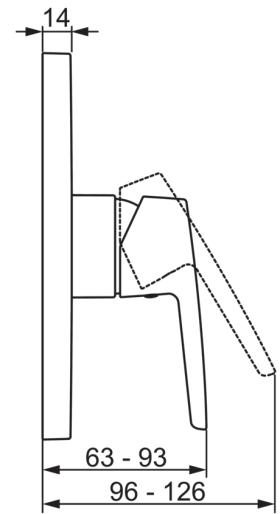

EAN: 4057304003806
static.hansa.com/80619093

- Douche oplossingen
- Afbouwset, Eengreeps
- Wandmontage voor inbouwunit
- Chroom
- Hendel met warm-koud-aanduiding, Eengreeps bediend
- Temperatuurbegrenzer, Temperatuurbegrenzer (achteraf instelbaar)
- \varnothing 35 mm keramisch binnenwerk voor debiet en temperatuur instelling
- Squarewallrosette, FunctionUnitFixedWithScrews, BLUECLICK

Technische gegevens

Doorstromingseigenschappen

Doorstroomhoeveelheid bij 3 bar **22.2 l/min**

Technische eigenschappen

Warmwatertoevoer **max. +80°C**

Werkdruk **0.5-10 bar**

Voorschriften

EN-norm **EN 817**

Reserveonderdelen

SP80619093

	Naam	Code
01	Functional unit, 3.5	59914303
02	Binnenwerk, 3.5 Classic	59913075
03	Schroef de mouw, M38x1	59912115
04	Temperature adjustment limiter	59912325
05	O-ring, 23.47x2.62	59914304
06	Afdekkplaat, 185 x 150 mm Chrom	59914328
07	Fixing part	59914511
08	Schroef, M4.5x80	59912890
09	Kap, (2011-) Chrom	59912511
10	Schroef, M5x8, SW2.5	59904755
11	Sierdop Grijs	59912112
12	Installatie pakket	59914186
13	Hendel Chrom	59914712
13	Hendel Chrom	59914417
N.I.	Bevestigingsschroeven, M6x13	59914657
N.I.	Inbouwverlengstuk compleet, 15 mm	59914182
N.I.	Adapter, H/C reversed	59914184