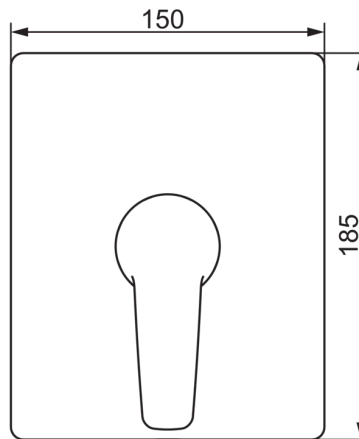

EAN: 4057304003806
static.hansa.com/80619093

- Douche oplossingen
- Afbouwset, Eengreeps
- Wandmontage voor inbouwunit
- Chroom
- Hendel met warm-koud-aanduiding, Eengreeps bediend
- Temperatuurbegrenzer, Temperatuurbegrenzer (achteraf instelbaar)
- \varnothing 35 mm keramisch binnenwerk voor debiet en temperatuur instelling
- Squarewallrosette, FunctionUnitFixedWithScrews, BLUECLICK

Technische gegevens

Doorstromingseigenschappen

Doorstroomhoeveelheid bij 3 bar **22.2 l/min**

Technische eigenschappen

Warmwatertoevoer **max. +80°C**

Werkdruk **0.5-10 bar**

Voorschriften

EN-norm **EN 817**

Reserveonderdelen

SP80619093

	Naam	Code
01	Functional unit, 3.5	59914303
02	Binnenwerk, 3.5 Classic	59913075
03	Schroef de mouw, M38x1	59912115
04	Temperature adjustment limiter	59912325
05	O-ring, 23.47x2.62	59914304
06	Afdekkplaat, 185 x 150 mm Chrom	59914328
07	Fixing part	59914511
08	Schroef, M4.5x80	59912890
09	Kap, (2011-) Chrom	59912511
10	Schroef, M5x8, SW2.5	59904755
11	Sierdop Grijs	59912112
12	Installatie pakket	59914186
13	Hendel Chrom	59914712
13	Hendel Chrom	59914417
N.I.	Bevestigingsschroeven, M6x13	59914657
N.I.	Inbouwverlengstuk compleet, 15 mm	59914182
N.I.	Adapter, H/C reversed	59914184