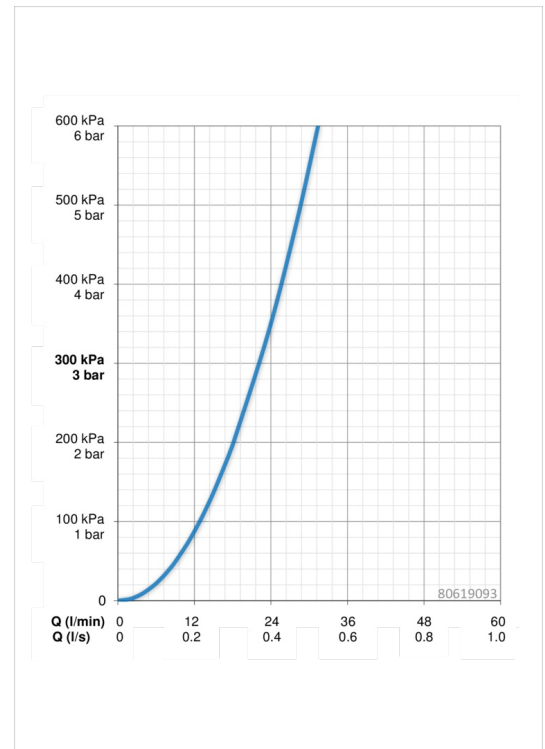

EAN: 4057304003806
static.hansa.com/80619093

- Douche oplossingen
- Afbouwset, Eengreeps
- Wandmontage voor inbouwunit
- Chroom
- Hendel met warm-koud-aanduiding, Eengreeps bediend
- Temperatuurbegrenzer, Temperatuurbegrenzer (achteraf instelbaar)
- \varnothing 35 mm keramisch binnenwerk voor debiet en temperatuur instelling
- Squarewallrosette, FunctionUnitFixedWithScrews, BLUECLICK

Technische gegevens

Doorstromingseigenschappen

Doorstroomhoeveelheid bij 3 bar **22.2 l/min**

Technische eigenschappen

Warmwatertoevoer **max. +80°C**

Werkdruk **0.5-10 bar**

Voorschriften

EN-norm **EN 817**

Reserveonderdelen

SP80619093

	Naam	Code
01	Functional unit, 3.5	59914303
02	Binnenwerk, 3.5 Classic	59913075
03	Schroef de mouw, M38x1	59912115
04	Temperature adjustment limiter	59912325
05	O-ring, 23.47x2.62	59914304
06	Afdekkplaat, 185 x 150 mm Chrom	59914328
07	Fixing part	59914511
08	Schroef, M4.5x80	59912890
09	Kap, (2011-) Chrom	59912511
10	Schroef, M5x8, SW2.5	59904755
11	Sierdop Grijs	59912112
12	Installatie pakket	59914186
13	Hendel Chrom	59914712
13	Hendel Chrom	59914417
N.I.	Bevestigingsschroeven, M6x13	59914657
N.I.	Inbouwverlengstuk compleet, 15 mm	59914182
N.I.	Adapter, H/C reversed	59914184