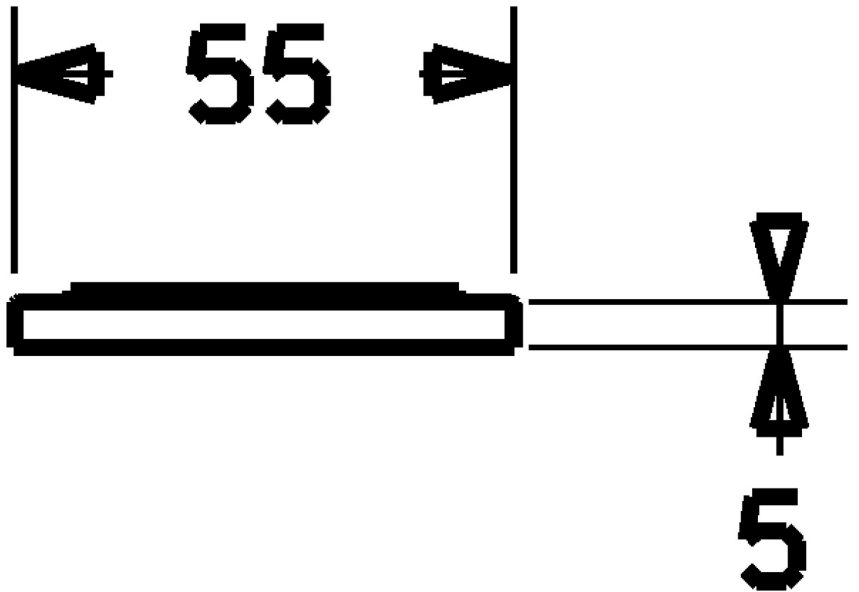

EAN: 4015474267916
static.hansa.com/66370000

- Hulpuitrustingen
- Chroom

Technische gegevens