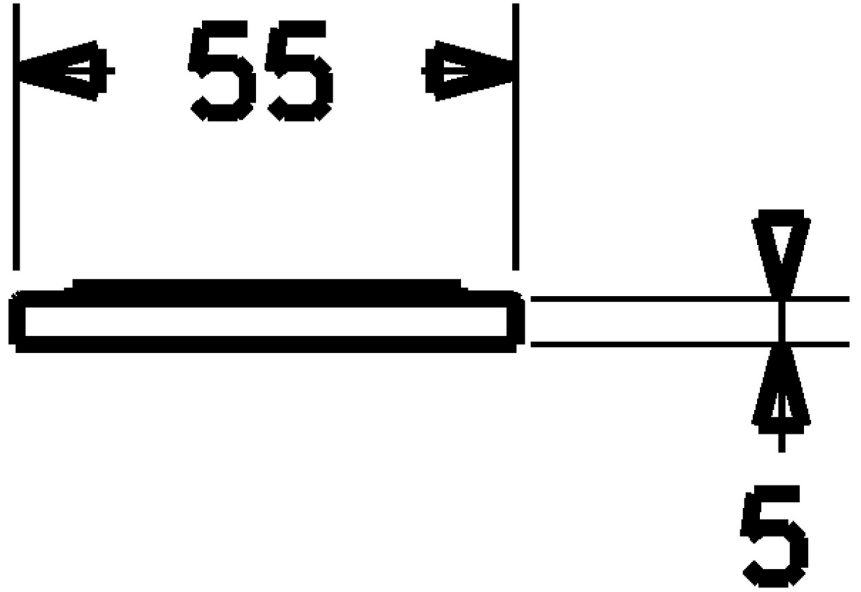

EAN: 4015474267916  
[static.hansa.com/66370000](https://static.hansa.com/66370000)

Unterlegscheibe quadratisch 55x55mm

- Zubehör
- Chrom

### Technische Daten