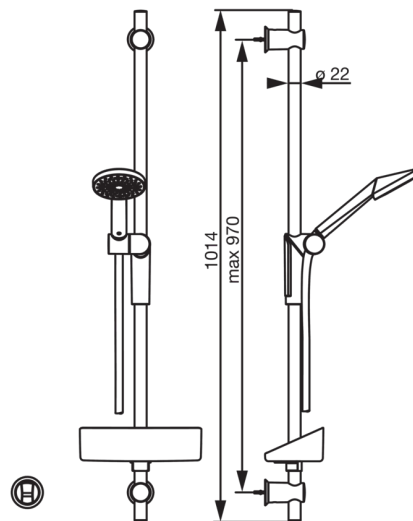

**HANSACLASSICJET
SET DE DOUCHE**

65350110

EAN: 4057304001154

- Salle de bain, Douche
- Chrome

- Flexible de douche (1750 mm), Support de douchette réglable, Porte savon, Support de douchette, Technologie de protection anti calcaire

Caractéristiques techniques

Caractéristiques techniques

Alimentation en eau chaude
Pression de service
Taille de raccord
Longueur/hauteur

max. +65°C
0.5-5 bar
G1/2
970 mm

Pièces de rechange

SP65360120

Nom	
1	Curseur pour barre
2	Support mural

Code	
	59914147
	59914148