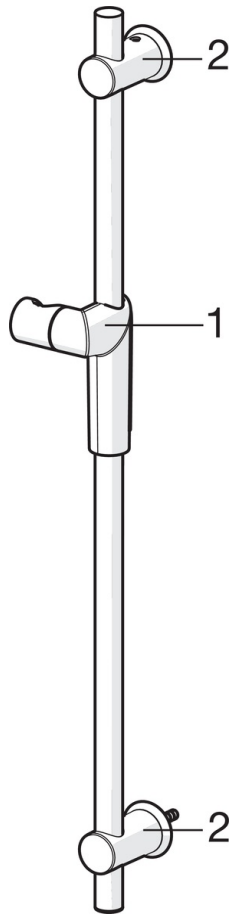

**HANSACLASSICJET
SET DE DOUCHE**

65350110

EAN: 4057304001154

- Salle de bain, Douche
- Chrome

- Flexible de douche (1750 mm), Support de douchette réglable, Porte savon, Support de douchette, Technologie de protection anti calcaire

Caractéristiques techniques

Caractéristiques techniques

Alimentation en eau chaude
Pression de service
Taille de raccord
Longueur/hauteur

max. +65°C
0.5-5 bar
G1/2
970 mm

Pièces de rechange

SP65360120

Nom	
1	Curseur pour barre
2	Support mural

Code	
	59914147
	59914148