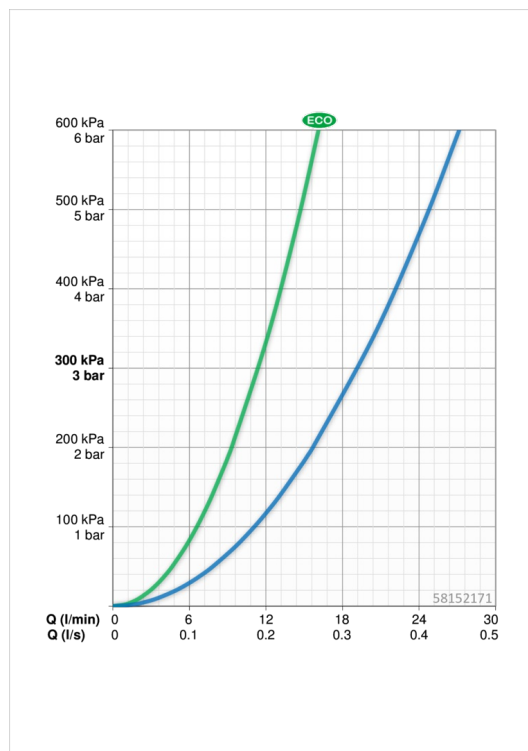

EAN: 4057304005664
static.hansa.com/58152171

- Shower
- Termostatická
- Nástenná montáž
- Chróm
- Rukoväť regulátora teploty vody, Rukoväť regulátora prietoku vody
- Eco regulácia prietoku vody
- Bezpečnostná poisťka proti obareniu pri 38 °C, THERMO COOL - viac bezpečnosti vďaka minimálnemu ohrevu tela armatúry
- Uzatvárací vršok s keramickými doštičkami, Spätný ventil (-y), Filter, filtre na nečistoty, Termostatická kartuša pre ovládanie teploty
- Excentrické etážky, S obráteným prívodom teplej a studenej vody, Krycia doska (y)
- zamenené pripojenie studenej/teplej vody, zabezpečené proti spätnému toku pri použití v domácnosti (podľa DIN EN 1717)

Technické údaje

Vlastnosti prietoku

Prietok Eco pri 3 bar	11.4 l/min
Prietok pri tlaku 3 bar	19.2 l/min

Technické vlastnosti

Veľkosť DN (menovitý rozmer)	DN15
Dodávka teplej vody	max. +80°C
Pracovný tlak	1-10 bar
Spojovacia veľkosť	G 1/2
Vzdialenosť na inštaláciu	cc150 ± 15 mm

Predpisy

Norma EN	EN 1111