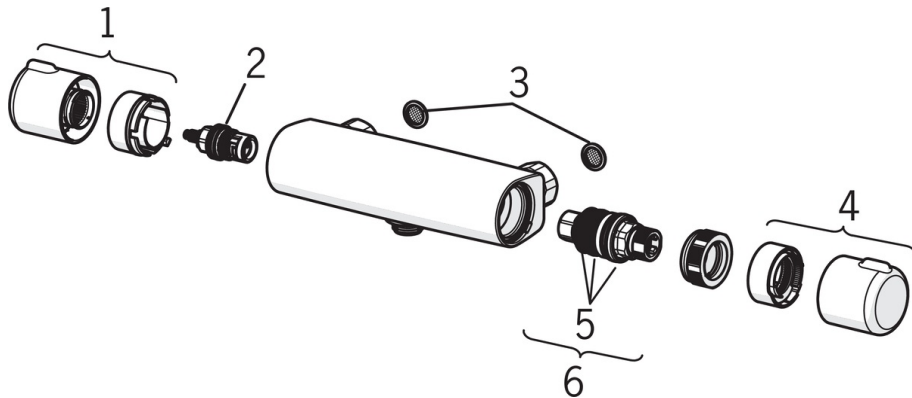

EAN: 4057304005664
static.hansa.com/58152171

- Shower
- Termostatická
- Nástenná montáž
- Chróm
- Rukoväť regulátora teploty vody, Rukoväť regulátora prietoku vody
- Eco regulácia prietoku vody
- Bezpečnostná poisťka proti obareniu pri 38 °C, THERMO COOL - viac bezpečnosti vďaka minimálnemu ohrevu tela armatúry
- Uzatvárací vršok s keramickými doštičkami, Spätný ventil (-y), Filter, filtre na nečistoty, Termostatická kartuša pre ovládanie teploty
- Excentrické etážky, S obráteným prívodom teplej a studenej vody, Krycia doska (y)
- zamenené pripojenie studenej/teplej vody, zabezpečené proti spätnému toku pri použití v domácnosti (podľa DIN EN 1717)

Technické údaje

Vlastnosti prietoku

Prietok Eco pri 3 bar	11.4 l/min
Prietok pri tlaku 3 bar	19.2 l/min

Technické vlastnosti

Veľkosť DN (menovitý rozmer)	DN15
Dodávka teplej vody	max. +80°C
Pracovný tlak	1-10 bar
Spojovacia veľkosť	G 1/2
Vzdialenosť na inštaláciu	cc150 ± 15 mm

Predpisy

Norma EN	EN 1111
----------	----------------

Náhradné diely

SP58150171

	Názov	Kód
1	Rukoväť regulátora prietoku vody	59914395
2	Sedlo, 1/2"	59914111
3	Tesnenie s filtrom, G3/4	59911076
4	Rukoväť regulátora teploty	59914396
5	O-kružok (komplet)	59914113
6	Termoelement/Kartuš, 3.4	59914114
N.I.	Prítlačná matica, M36x1.5, SW38	59914319
N.I.	Excentrický, G3/4 x G1/2	59904793
N.I.	Kombinovať	59914472