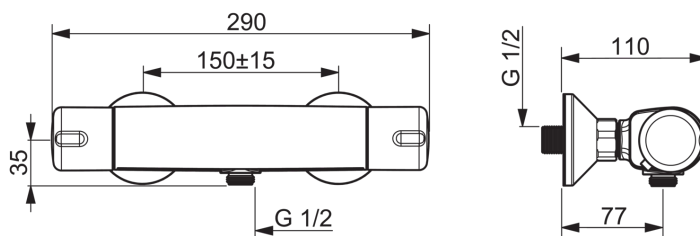

EAN: 4057304005664
static.hansa.com/58152171

- Shower
- Termostatická
- Nástenná montáž
- Chróm
- Rukoväť regulátora teploty vody, Rukoväť regulátora prietoku vody
- Eco regulácia prietoku vody
- Bezpečnostná poisťka proti obareniu pri 38 °C, THERMO COOL - viac bezpečnosti vďaka minimálnemu ohrevu tela armatúry
- Uzatvárací vršok s keramickými doštičkami, Spätný ventil (-y), Filter, filtre na nečistoty, Termostatická kartuša pre ovládanie teploty
- Excentrické etážky, S obráteným prívodom teplej a studenej vody, Krycia doska (y)
- zamenené pripojenie studenej/teplej vody, zabezpečené proti spätnému toku pri použití v domácnosti (podľa DIN EN 1717)

Technické údaje

Vlastnosti prietoku

Prietok Eco pri 3 bar	11.4 l/min
Prietok pri tlaku 3 bar	19.2 l/min

Technické vlastnosti

Veľkosť DN (menovitý rozmer)	DN15
Dodávka teplej vody	max. +80°C
Pracovný tlak	1-10 bar
Spojovacia veľkosť	G 1/2
Vzdialenosť na inštaláciu	cc150 ± 15 mm

Predpisy

Norma EN	EN 1111
----------	----------------

Náhradné diely

SP58150171

	Názov	Kód
1	Rukoväť regulátora prietoku vody	59914395
2	Sedlo, 1/2"	59914111
3	Tesnenie s filtrom, G3/4	59911076
4	Rukoväť regulátora teploty	59914396
5	O-kružok (komplet)	59914113
6	Termoelement/Kartuš, 3.4	59914114
N.I.	Prítlačná matica, M36x1.5, SW38	59914319
N.I.	Excentrický, G3/4 x G1/2	59904793
N.I.	Kombinovať	59914472