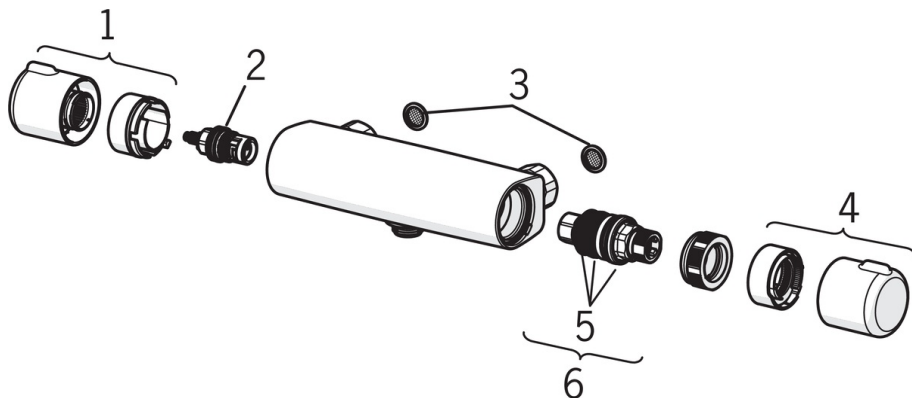

EAN: 4057304003462
static.hansa.com/58150171

- Shower
- Termostatická
- Nástenná montáž
- Chróm
- Rukoväť regulátora teploty vody, Rukoväť regulátora prietoku vody
- Eco regulácia prietoku vody
- THERMO COOL - viac bezpečnosti vďaka minimálnemu ohrevu tela armatúry, Bezpečnostná poistka proti obareniu pri 38 °C
- Uzatvárací vršok s keramickými doštičkami, Spätný ventil (-y), Filter, filtre na nečistoty, Termostatická kartuša pre ovládanie teploty
- Excentrické etážky
- zabezpečené proti spätnému toku pri použití v domácnosti (podľa DIN EN 1717)

Technické údaje

Vlastnosti prietoku

Prietok Eco pri 3 bar	11.4 l/min
Prietok pri tlaku 3 bar	19.2 l/min

Technické vlastnosti

Veľkosť DN (menovitý rozmer)	DN15
Dodávka teplej vody	max. +90°C
Pracovný tlak	1-10 bar
Vzdialenosť na inštaláciu	cc150 ± 15 mm

Predpisy

Norma EN	EN 1111
----------	----------------

Náhradné diely

SP58150171

	Názov	Kód
1	Rukoväť regulátora prietoku vody	59914395
2	Sedlo, 1/2"	59914111
3	Tesnenie s filtrom, G3/4	59911076
4	Rukoväť regulátora teploty	59914396
5	O-kružok (komplet)	59914113
6	Termoelement/Kartuš, 3.4	59914114
N.I.	Prítlačná matica, M36x1.5, SW38	59914319
N.I.	Excentrický, G3/4 x G1/2	59904793
N.I.	Kombinovať	59914472