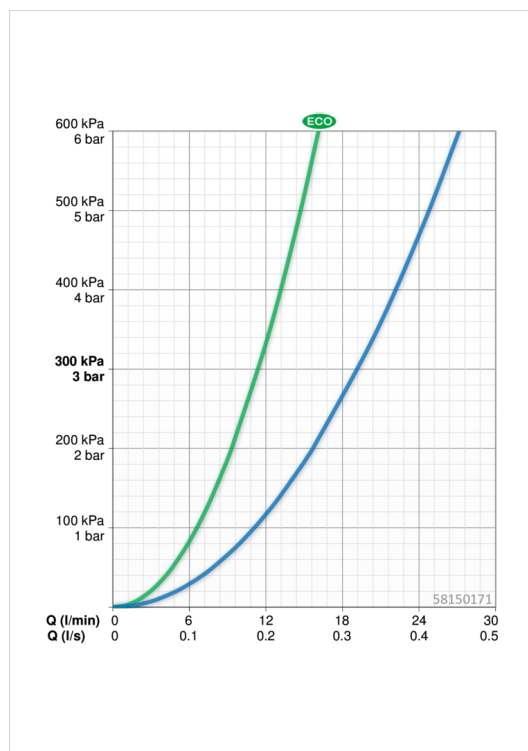

EAN: 4057304003462
static.hansa.com/58150171

- Shower
- Termostatická
- Nástenná montáž
- Chróm
- Rukoväť regulátora teploty vody, Rukoväť regulátora prietoku vody
- Eco regulácia prietoku vody
- THERMO COOL - viac bezpečnosti vďaka minimálnemu ohrevu tela armatúry, Bezpečnostná poistka proti obareniu pri 38 °C
- Uzatvárací vršok s keramickými doštičkami, Spätný ventil (-y), Filter, filtre na nečistoty, Termostatická kartuša pre ovládanie teploty
- Excentrické etážky
- zabezpečené proti spätnému toku pri použití v domácnosti (podľa DIN EN 1717)

Technické údaje

Vlastnosti prietoku

Prietok Eco pri 3 bar	11.4 l/min
Prietok pri tlaku 3 bar	19.2 l/min

Technické vlastnosti

Veľkosť DN (menovitý rozmer)	DN15
Dodávka teplej vody	max. +90°C
Pracovný tlak	1-10 bar
Vzdialenosť na inštaláciu	cc150 ± 15 mm

Predpisy

Norma EN	EN 1111