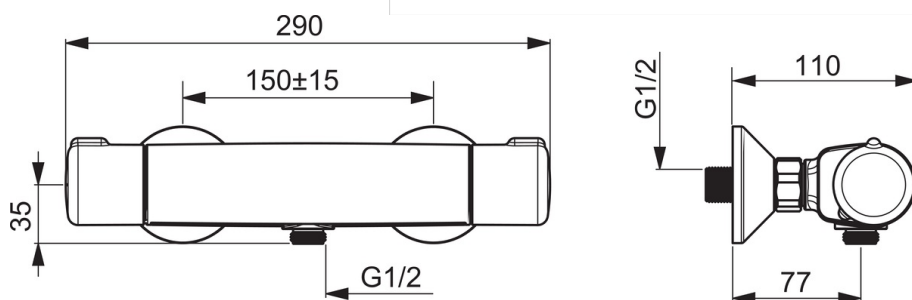

EAN: 4057304003462
static.hansa.com/58150171

- Shower
- Termostatická
- Nástenná montáž
- Chróm
- Rukoväť regulátora teploty vody, Rukoväť regulátora prietoku vody
- Eco regulácia prietoku vody
- THERMO COOL - viac bezpečnosti vďaka minimálnemu ohrevu tela armatúry, Bezpečnostná poistka proti obareniu pri 38 °C
- Uzatvárací vršok s keramickými doštičkami, Spätný ventil (-y), Filter, filtre na nečistoty, Termostatická kartuša pre ovládanie teploty
- Excentrické etážky
- zabezpečené proti spätnému toku pri použití v domácnosti (podľa DIN EN 1717)

Technické údaje

Vlastnosti prietoku

Prietok Eco pri 3 bar	11.4 l/min
Prietok pri tlaku 3 bar	19.2 l/min

Technické vlastnosti

Veľkosť DN (menovitý rozmer)	DN15
Dodávka teplej vody	max. +90°C
Pracovný tlak	1-10 bar
Vzdialenosť na inštaláciu	cc150 ± 15 mm

Predpisy

Norma EN	EN 1111
----------	----------------

Náhradné diely

SP58150171

	Názov	Kód
1	Rukoväť regulátora prietoku vody	59914395
2	Sedlo, 1/2"	59914111
3	Tesnenie s filtrom, G3/4	59911076
4	Rukoväť regulátora teploty	59914396
5	O-kružok (komplet)	59914113
6	Termoelement/Kartuš, 3.4	59914114
N.I.	Prítlačná matica, M36x1.5, SW38	59914319
N.I.	Excentrický, G3/4 x G1/2	59904793
N.I.	Kombinovať	59914472