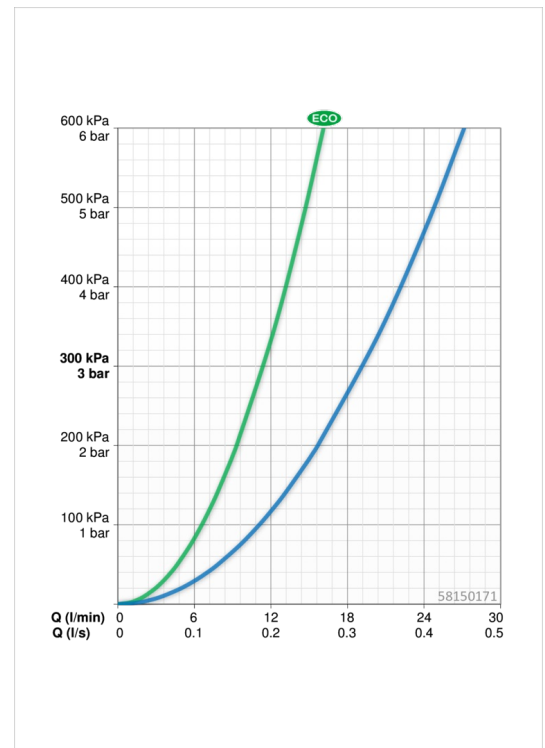

EAN: 4057304003462
static.hansa.com/58150171

- Shower
- Thermostatisch
- Wandmontage
- Chroom
- Temperatuurgreep, Debietgreep
- Eco debiet control
- THERMO COOL. Meer veiligheid door minimaal opwarmen van de mengkraanbehuizing., Veiligheidsblokkering tegen verbranden bij 38 °C
- Keramische bovendeele voor debiet, Terugslagklep, Vuilfilter(s), Thermostatische temperatuurregeling
- S-koppelingen met rozetten
- Ingebouwde beveiliging tegen terugstromen Voor gebruik in huis (conform DIN EN 1717)

Technische gegevens

Doorstromingseigenschappen

Verlaagde doorstroomhoeveelheid bij 3 bar	11.4 l/min
Doorstroomhoeveelheid bij 3 bar	19.2 l/min

Technische eigenschappen

DN-maat	DN15
Warmwatertoevoer	max. +90°C
Werkdruk	1-10 bar
Inbouwbreedte	cc150 ± 15 mm

Voorschriften

EN-norm	EN 1111