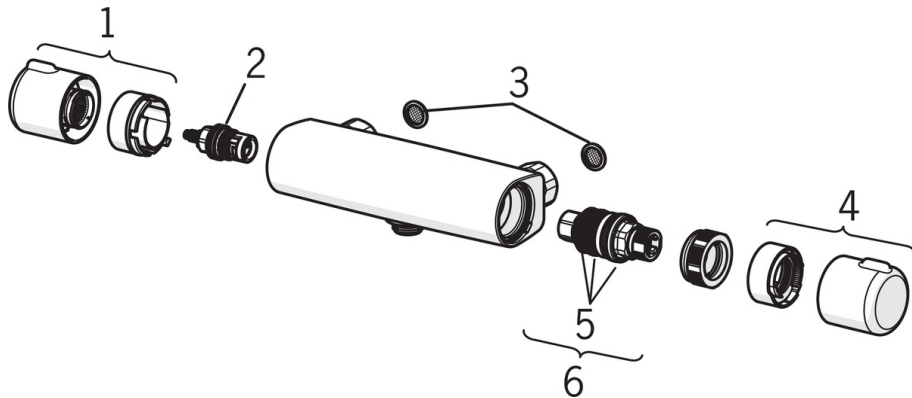

EAN: 4057304003462
static.hansa.com/58150171

- Shower
- Thermostatisch
- Wandmontage
- Chroom
- Temperatuurgreep, Debietgreep
- Eco debiet control
- THERMO COOL. Meer veiligheid door minimaal opwarmen van de mengkraanbehuizing., Veiligheidsblokkering tegen verbranden bij 38 °C
- Keramische bovendeele voor debiet, Terugslagklep, Vuilfilter(s), Thermostatische temperatuurregeling
- S-koppelingen met rozetten
- Ingebouwde beveiliging tegen terugstromen Voor gebruik in huis (conform DIN EN 1717)

Technische gegevens

Doorstromingseigenschappen

Verlaagde doorstroomhoeveelheid bij 3 bar	11.4 l/min
Doorstroomhoeveelheid bij 3 bar	19.2 l/min

Technische eigenschappen

DN-maat	DN15
Warmwatertoevoer	max. +90°C
Werkdruk	1-10 bar
Inbouwbreedte	cc150 ± 15 mm

Voorschriften

EN-norm	EN 1111
---------	----------------

Reserveonderdelen

SP58150171

	Naam	Code
1	Debiethendel Chroom	59914395
2	Binnenwerk, 1/2"	59914111
3	Filter dichting, G3/4	59911076
4	Temperatuur hendel Chroom	59914396
5	O-ring	59914113
6	Thermostaat/binnenwerk, 3.4	59914114
N.I.	Schroefring, M36x1.5, SW38	59914319
N.I.	Excentrieke, G3/4 x G1/2 Chroom	59904793
N.I.	Combineren	59914472