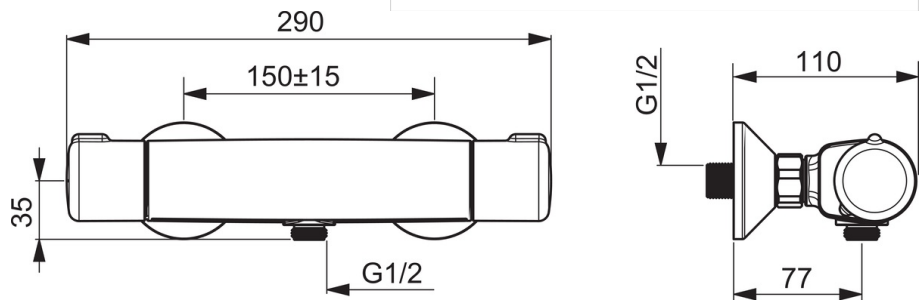

EAN: 4057304003462
static.hansa.com/58150171

- Shower
- Thermostatisch
- Wandmontage
- Chroom
- Temperatuurgreep, Debietgreep
- Eco debiet control
- THERMO COOL. Meer veiligheid door minimaal opwarmen van de mengkraanbehuizing., Veiligheidsblokkering tegen verbranden bij 38 °C
- Keramische bovendeele voor debiet, Terugslagklep, Vuilfilter(s), Thermostatische temperatuurregeling
- S-koppelingen met rozetten
- Ingebouwde beveiliging tegen terugstromen Voor gebruik in huis (conform DIN EN 1717)

Technische gegevens

Doorstromingseigenschappen

Verlaagde doorstroomhoeveelheid bij 3 bar	11.4 l/min
Doorstroomhoeveelheid bij 3 bar	19.2 l/min

Technische eigenschappen

DN-maat	DN15
Warmwatertoevoer	max. +90°C
Werkdruk	1-10 bar
Inbouwbreedte	cc150 ± 15 mm

Voorschriften

EN-norm	EN 1111
---------	----------------

Reserveonderdelen

SP58150171

	Naam	Code
1	Debiethendel Chroom	59914395
2	Binnenwerk, 1/2"	59914111
3	Filter dichting, G3/4	59911076
4	Temperatuur hendel Chroom	59914396
5	O-ring	59914113
6	Thermostaat/binnenwerk, 3.4	59914114
N.I.	Schroefring, M36x1.5, SW38	59914319
N.I.	Excentrieke, G3/4 x G1/2 Chroom	59904793
N.I.	Combineren	59914472