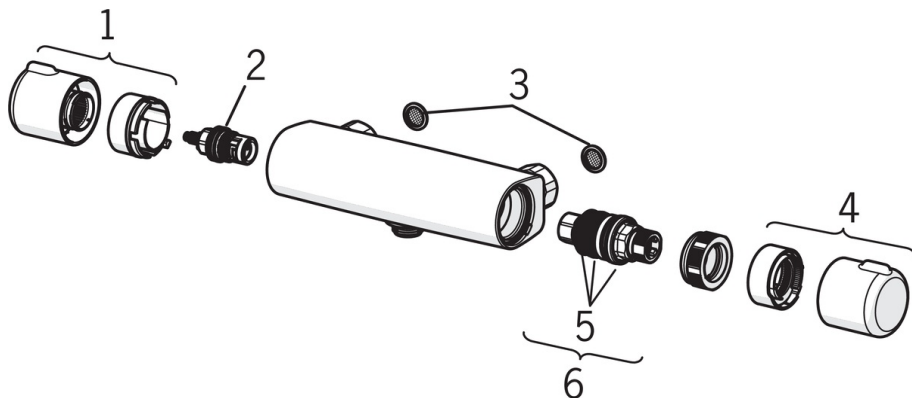

EAN: 4057304003455
static.hansa.com/58150071

- Shower
- Termostatická
- Nástenná montáž
- Chróm
- Rukoväť regulátora teploty vody, Rukoväť regulátora prietoku vody
- Eco regulácia prietoku vody
- Bezpečnostná poistka proti obareniu pri 38 °C
- Uzatvárací vršok s keramickými doštičkami, Spätný ventil (-y), Filter, filtre na nečistoty, Termostatická kartuša pre ovládanie teploty
- WithoutCouplings
- zabezpečené proti spätnému toku pri použití v domácnosti (podľa DIN EN 1717)

Technické údaje

Vlastnosti prietoku

Prietok Eco pri 3 bar	11.4 l/min
Prietok pri tlaku 3 bar	19.2 l/min

Technické vlastnosti

Veľkosť DN (menovitý rozmer)	DN15
Dodávka teplej vody	max. +80°C
Pracovný tlak	1-10 bar
Vzdialenosť na inštaláciu	cc150 mm

Predpisy

Norma EN	EN 1111
----------	----------------

Náhradné diely

SP58150171

	Názov	Kód
1	Rukoväť regulátora prietoku vody	59914395
2	Sedlo, 1/2"	59914111
3	Tesnenie s filtrom, G3/4	59911076
4	Rukoväť regulátora teploty	59914396
5	O-kružok (komplet)	59914113
6	Termoelement/Kartuš, 3.4	59914114
N.I.	Prítlačná matica, M36x1.5, SW38	59914319
N.I.	Excentrický, G3/4 x G1/2	59904793
N.I.	Kombinovať	59914472