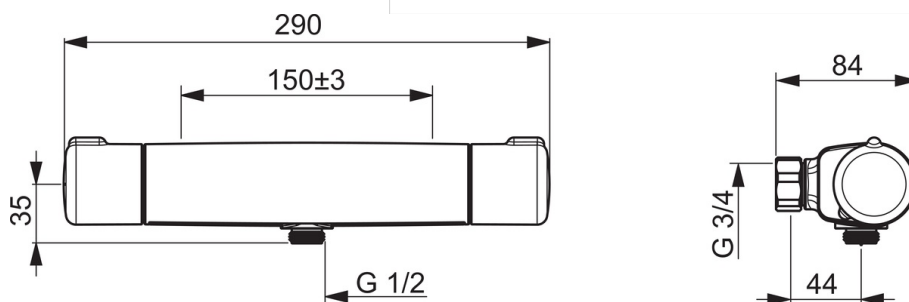

EAN: 4057304003455
static.hansa.com/58150071

- Shower
- Termostatická
- Nástenná montáž
- Chróm
- Rukoväť regulátora teploty vody, Rukoväť regulátora prietoku vody
- Eco regulácia prietoku vody
- Bezpečnostná poistka proti obareniu pri 38 °C
- Uzatvárací vršok s keramickými doštičkami, Spätný ventil (-y), Filter, filtre na nečistoty, Termostatická kartuša pre ovládanie teploty
- WithoutCouplings
- zabezpečené proti spätnému toku pri použití v domácnosti (podľa DIN EN 1717)

Technické údaje

Vlastnosti prietoku

Prietok Eco pri 3 bar	11.4 l/min
Prietok pri tlaku 3 bar	19.2 l/min

Technické vlastnosti

Veľkosť DN (menovitý rozmer)	DN15
Dodávka teplej vody	max. +80°C
Pracovný tlak	1-10 bar
Vzdialenosť na inštaláciu	cc150 mm

Predpisy

Norma EN	EN 1111
----------	----------------

Náhradné diely

SP58150171

	Názov	Kód
1	Rukoväť regulátora prietoku vody	59914395
2	Sedlo, 1/2"	59914111
3	Tesnenie s filtrom, G3/4	59911076
4	Rukoväť regulátora teploty	59914396
5	O-kružok (komplet)	59914113
6	Termoelement/Kartuš, 3.4	59914114
N.I.	Prítlačná matica, M36x1.5, SW38	59914319
N.I.	Excentrický, G3/4 x G1/2	59904793
N.I.	Kombinovať	59914472