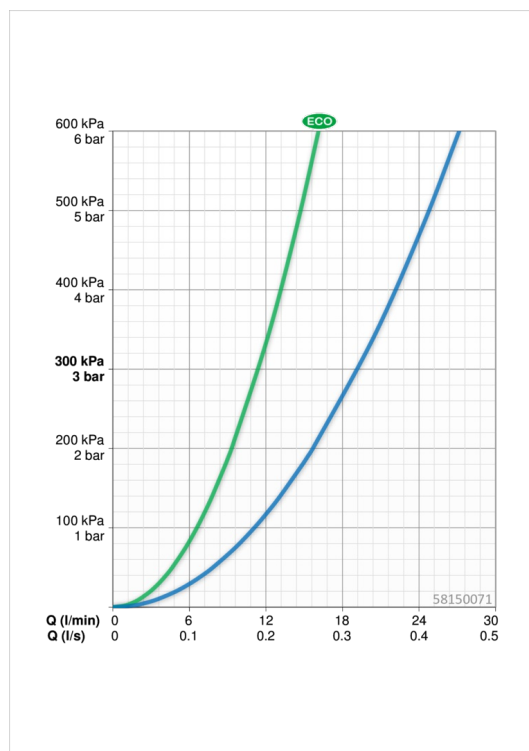

EAN: 4057304003455
static.hansa.com/58150071

- Shower
- Termostatická
- Nástenná montáž
- Chróm
- Rukoväť regulátora teploty vody, Rukoväť regulátora prietoku vody
- Eco regulácia prietoku vody
- Bezpečnostná poistka proti obareniu pri 38 °C
- Uzatvárací vršok s keramickými doštičkami, Spätný ventil (-y), Filter, filtre na nečistoty, Termostatická kartuša pre ovládanie teploty
- WithoutCouplings
- zabezpečené proti spätnému toku pri použití v domácnosti (podľa DIN EN 1717)

Technické údaje

Vlastnosti prietoku

Prietok Eco pri 3 bar	11.4 l/min
Prietok pri tlaku 3 bar	19.2 l/min

Technické vlastnosti

Veľkosť DN (menovitý rozmer)	DN15
Dodávka teplej vody	max. +80°C
Pracovný tlak	1-10 bar
Vzdialenosť na inštaláciu	cc150 mm

Predpisy

Norma EN	EN 1111