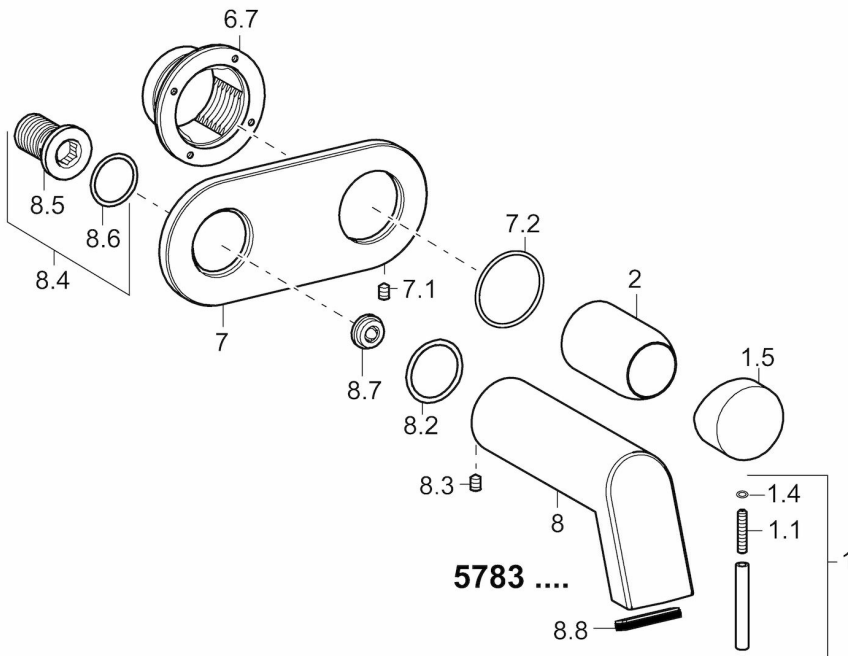

HANSASTELA

**FERTIGSET FÜR WASCHTISCH-BATTERIE**

57852171

**EAN: 4015474178946**

- Badezimmer
- Einhebelmischer, Fertigmontageset
- Chrom
- Feststehender Auslauf
- Einhandbedienhebel/Griff, Hebel mit W+K-Kennzeichnung, Pinhebel
- Roundwallrosette, Sleeve
- Schwallauslauf

**Technische Daten**

**Durchflusseigenschaften**

Durchfluss bei 3 bar(mit Durchflussbegrenzer) **6.0 l/min**

**Technische Eigenschaften**

DN-Größe (Nennmaß) **DN15**  
 Warmwasserversorgung **max. +90°C**  
 Arbeitsdruck **0.5-10 bar**

### Ersatzteile

### SP57832171

Name	Art.-Nr.
1 Hebel, 50 mm, d 7 mm	59913097
1.1 Schraube, M5x25, SW 2,5	59913099
1.4 O-Ring, d 3 X d 1,5	59913100
1.5 Abdeckkappe	59913098
2 Abdeckkappe	59912116
6.7 Halter	59913171
7 Rosette	59913172
7.1 Schraube, M4 x 4	59901027
7.2 O-Ring, 42,00X 2,00	59913173
8 Auslauf, L=240	59913175
8 Auslauf, L=160	59913174
8.2 O-Ring, 34,00 x 2,00	59912533
8.3 Schraube, M 6x9	59911237
8.4 Anschlussnippel, G1/2	59911229
8.6 O-Ring, d 25.0 x d 2.5	59905053
8.7 Durchflussbegrenzer, 4L/min	59912951
8.8 Luftsprudler	59913082
N.I. Verlängerungssatz, 20 mm	59913136