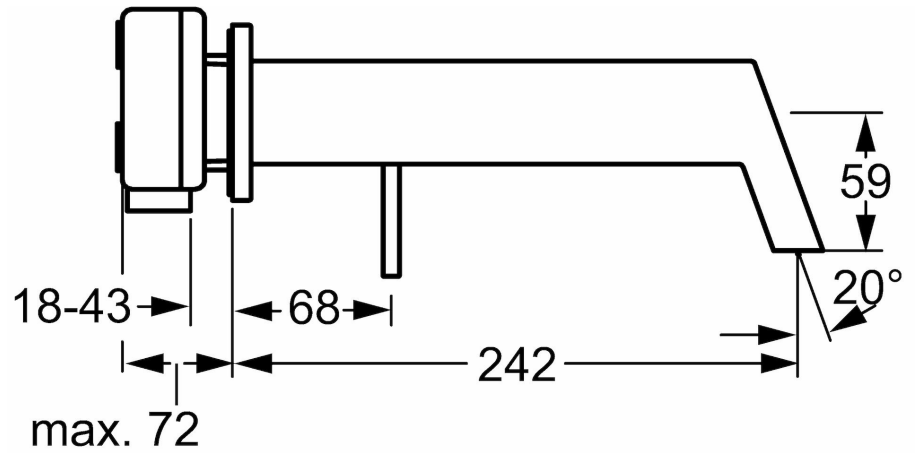

Ersatzteile

SP57832171

Name	Art.-Nr.
1 Hebel, 50 mm, d 7 mm	59913097
1.1 Schraube, M5x25, SW 2,5	59913099
1.4 O-Ring, d 3 X d 1,5	59913100
1.5 Abdeckkappe	59913098
2 Abdeckkappe	59912116
6.7 Halter	59913171
7 Rosette	59913172
7.1 Schraube, M4 x 4	59901027
7.2 O-Ring, 42,00X 2,00	59913173
8 Auslauf, L=240	59913175
8 Auslauf, L=160	59913174
8.2 O-Ring, 34,00 x 2,00	59912533
8.3 Schraube, M 6x9	59911237
8.4 Anschlussnippel, G1/2	59911229
8.6 O-Ring, d 25.0 x d 2.5	59905053
8.7 Durchflussbegrenzer, 4L/min	59912951
8.8 Luftsprudler	59913082
N.I. Verlängerungssatz, 20 mm	59913136