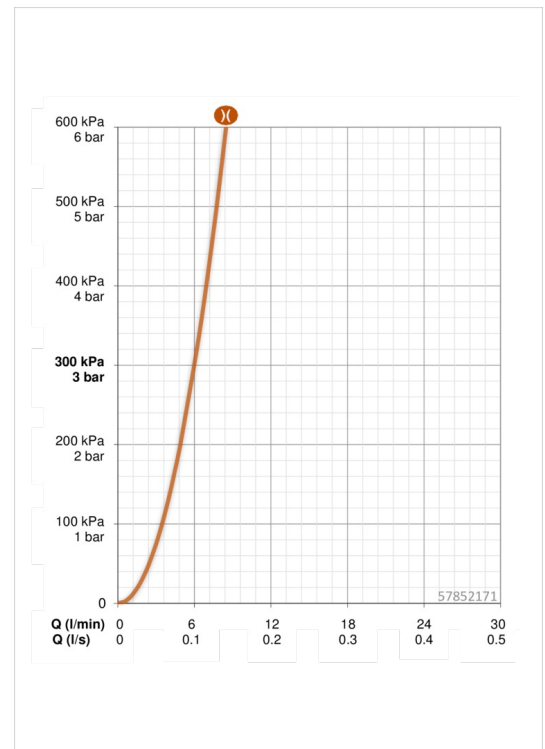

HANSASTELA

FERTIGSET FÜR WASCHTISCH-BATTERIE

57852171

EAN: 4015474178946

- Badezimmer
- Einhebelmischer, Fertigmontageset
- Chrom
- Feststehender Auslauf
- Einhandbedienhebel/Griff, Hebel mit W+K-Kennzeichnung, Pinhebel
- Roundwallrosette, Sleeve
- Schwallauslauf

Technische Daten

Durchflusseigenschaften

Durchfluss bei 3 bar(mit Durchflussbegrenzer) **6.0 l/min**

Technische Eigenschaften

DN-Größe (Nennmaß) **DN15**
Warmwasserversorgung **max. +90°C**
Arbeitsdruck **0.5-10 bar**

Vorschriften

EN Standard **EN 817**

Typzulassungen

ACS **16 ACC NY 205**