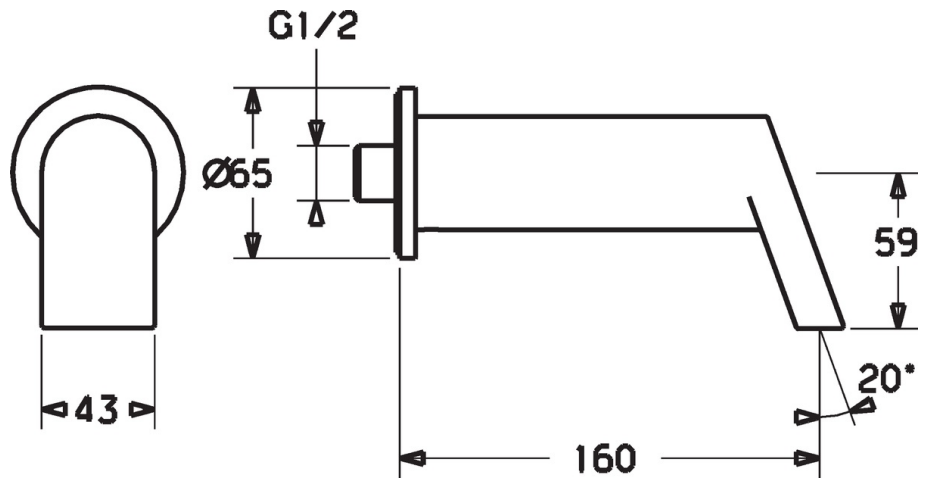

EAN: 4015474139855  
[static.hansa.com/57822100](http://static.hansa.com/57822100)

- Zubehör
- Wandmontage
- Chrom
- Feststehender Auslauf, gegossen
- Armaturenkörper aus entzinkungsbeständigem Messing (DZR)
- Squarewallrosette, Roundwallrosette
- Schwallauslauf, Wanneneinlauf

### Technische Eigenschaften

DN-Größe (Nennmaß)	<b>DN15</b>
Anschlussgröße	<b>G1/2</b>
Projection	<b>160 mm</b>
Werkstoff	<b>Messing</b>

### SP57822100

	Name	Art.-Nr.
1.1	Durchflussbegrenzer, 22L/min	59912532
1.2	Schraube, M6x9	59911237
1.4	O-Ring, 34x2	59912533
3	Anschlussnippel, G1/2	59911229
3.2	O-Ring, d 25x2.5	59905053
3.3	Rückflussverhinderer	59905714
4	Rosette, d 65 mm	59913109
N.I.	Rosette	59913847