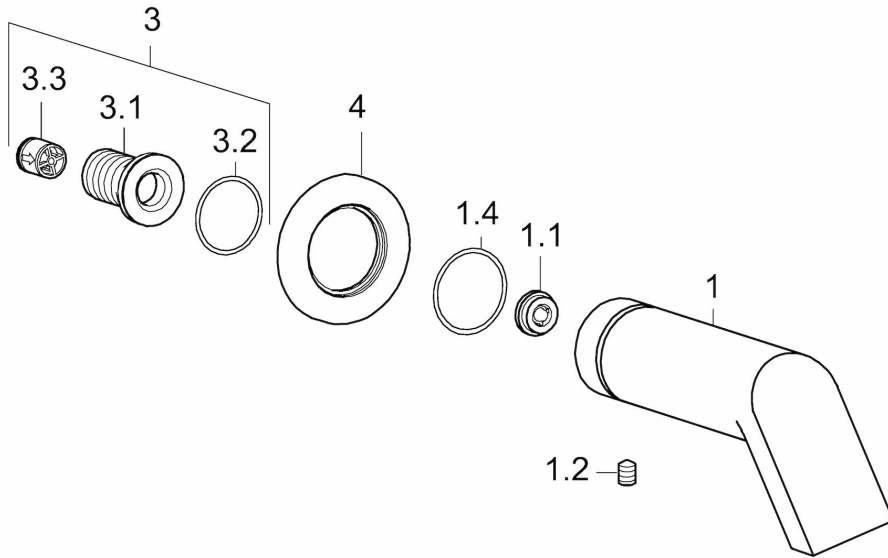

EAN: 4015474139855  
[static.hansa.com/57822100](http://static.hansa.com/57822100)

- Zubehör
- Wandmontage
- Chrom
- Feststehender Auslauf, gegossen
- Armaturenkörper aus entzinkungsbeständigem Messing (DZR)
- Squarewallrosette, Roundwallrosette
- Schwallauslauf, Wanneneinlauf

## Technische Daten

### Technische Eigenschaften

DN-Größe (Nennmaß)	<b>DN15</b>
Anschlussgröße	<b>G1/2</b>
Projection	<b>160 mm</b>
Werkstoff	<b>Messing</b>

### SP57822100

	Name	Art.-Nr.
1.1	Durchflussbegrenzer, 22L/min	59912532
1.2	Schraube, M6x9	59911237
1.4	O-Ring, 34x2	59912533
3	Anschlussnippel, G1/2	59911229
3.2	O-Ring, d 25x2.5	59905053
3.3	Rückflussverhinderer	59905714
4	Rosette, d 65 mm	59913109
N.I.	Rosette	59913847