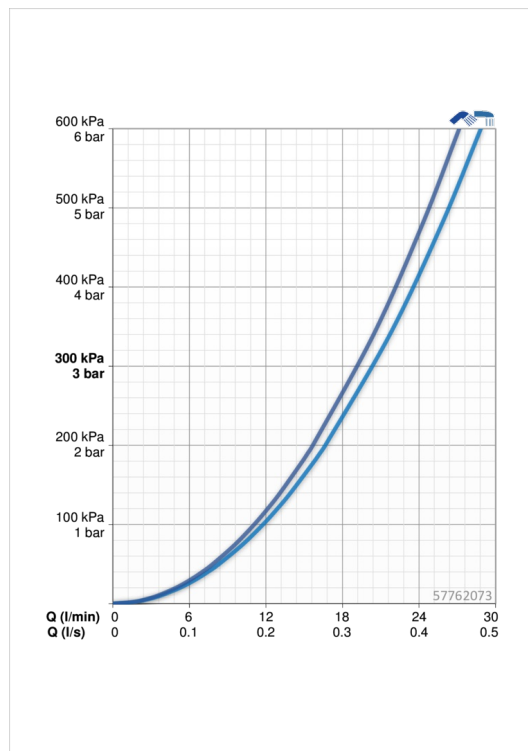

Predpisy

Norma EN **EN 817**