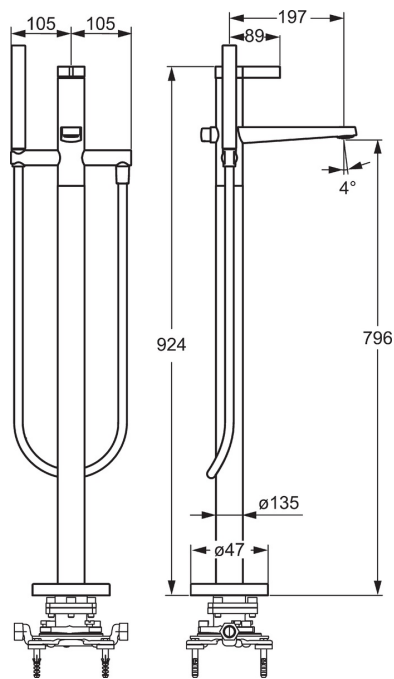

EAN: 4015474263420
static.hansa.com/57762073

- Bathtub
- Sada pre konečnú montáž, Jednopáková
- Voľne stojaca na podlahe
- Chróm
- CACHÉ® - zapustený aerátor umiestnený priamo vo výtokovom ramene
- Jedna ovládacia páka / rukoväť, Páka so symbolom teplej a studenej vody
- Ťažný prepínač, Automatické vrátenie prepínača do pôvodnej polohy
- Ručná sprcha, Držiak sprchy, Sprchová hadica (1250 mm)
- Funkcie pre nastavenie maximálnej teploty a prietoku vody, Nastaviteľný obmedzovač teploty vody (súčasť dodávky, možnosť dodatočnej inštalácie)
- Spätný ventil (-y), \varnothing 35 mm keramická kartuša pre ovládanie teploty a prietoku vody
- Telo batérie z mosadze DZR
- Roundwallrosette
- zabezpečené proti spätnému toku pri použití v domácnosti (podľa DIN EN 1717)

Technické údaje

Vlastnosti prietoku

Prietok pri tlaku 3 bar **20.4 / 19.2 l/min**

Technické vlastnosti

Veľkosť DN (menovitý rozmer) **DN15**
 Dodávka teplej vody **max. +65°C**
 Pracovný tlak **0.5-10 bar**
 Projection **197 mm**

Predpisy

Norma EN **EN 817**

Náhradné diely

CONTENT NOT AVAILABLE

SP57762073

	Názov	Kód
1	Ovládacia rukoväť	59914017
1.1	Skrutka, M5x8, SW2.5	59904755
1.3	Vymedzovacia vložka	59913762
10	Ručná sprcha	54390100
10.1	Regulátor prietoku	59912777
2	Krytka	59914016
3	Skrutka, M42x1, SW34	59913365
4	Kartuš, 3.5 Classic	59913075
4.1	Temperature adjustment limiter	59912325
5	Upevňovací set	59913723
5.1	Kryt príruby, d 135 mm	59913726
6	Aerator, M24x1	59913132
6.1	Klíč k perlátoru, M24 x 1	59913134
6.2	Fitting ring for aerator	59914007
7	Prepínač	59912870
7.1	Knob	59912871
7.2	Tesnenie sada	59904791
7.3	Skrutka, M4x4	59901027
7.4	Plug	59912869
7.5	Prepínač	59913721
8	Držiak sprchy	59913718
8.1	Pripojovacie rameno pre tanierovú sprchu	59913722
8.2	Závit bradavky, G 1/2 x M 18 x 1	59911384
8.3	Spätný ventil	59905714
9	Sprchová hadica, L=1250	54120400
9.1	Tesniaci krúžok, d 21x12x2	59912304