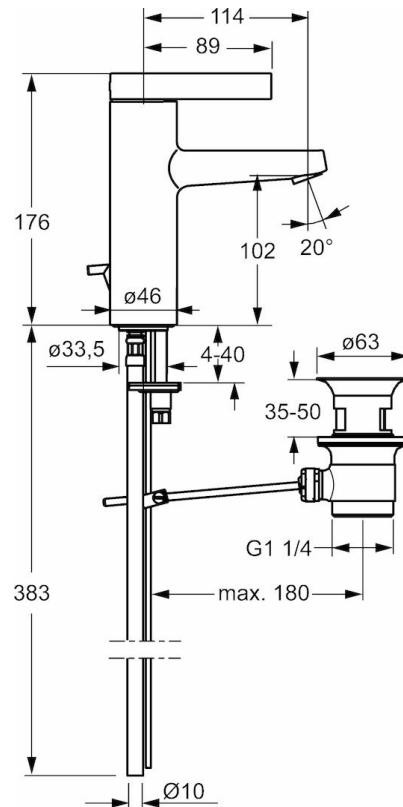

HANSALOFT

ROBINETTERIE DE LAVABO

57542103

EAN: 4015474263277

- Salle de bain
- Monocommande
- Chrome
- Bec fixe
- PCA - Mousseur à débit constant indépendamment de la pression, HONEYCOMB® régulateur de jet avec protection anti-calcaire, CACHÉ® - Mousseur intégré directement dans la robinetterie
- Levier avec symbole C+F, Levier monocommande
- Vidage avec tirette
- Cartouche céramique de 35 mm pour contrôle de température et de débit
- Raccordement par tubulures cuivre
- Corps en laiton DZR, Kit de fixation express

Caractéristiques techniques

Caractéristiques de débit

Débit à 3 bar (avec limiteur de débit)

6.0 l/min

Caractéristiques techniques

Taille DN (diamètre nominal)

DN15

Alimentation en eau chaude

max. +90°C

Pression de service

0.5-10 bar

Taille de raccord

Ø10

Règlementations

Norme EN

EN 817

Homologations de type

ACS

16 ACC NY 074

Pièces de rechange

SP57542103

Nom	Code
1 Levier	59914017
1.1 Vis, M5x6, SW2,5	59912617
1.3 Butée de réglage	59913762
2 Chape	59914016
3 Vis, M42x1, SW34	59913365
4 Cartouche, 3.5 Eco	59912324
4 Cartouche, 3.5 Classic	59913075
4.1 Temperature adjustment limiter	59912325
4.3 Joint, d 28,24x2,62	59912590
4.4 Joint, d 10.10 x d 1.60	59905072
5.1 Tirette de vidage	59913652
5.11 Joint, d 7,65 x d 1,78	59902337
5.13 Tuyau de raccordement, M10 x 1, 480 mm	59913368
5.14 Vis, M8x1, L=140	59912474
5.2 Joint	59904624
5.3 Bague	59913653
5.5 Fixing plate	59904765
5.6 Vis, M8x1, SW13	59904766
5.7 Ensemble de fixation	59910749
6 Aérateur, M18.5x1	59913366
6.1 Fitting ring for aerator	59913654
6.4 Clé pour aérateur, M18,5	59913367
7 Vidage	59911441
N.I. Clef, SW 30/34	59912108