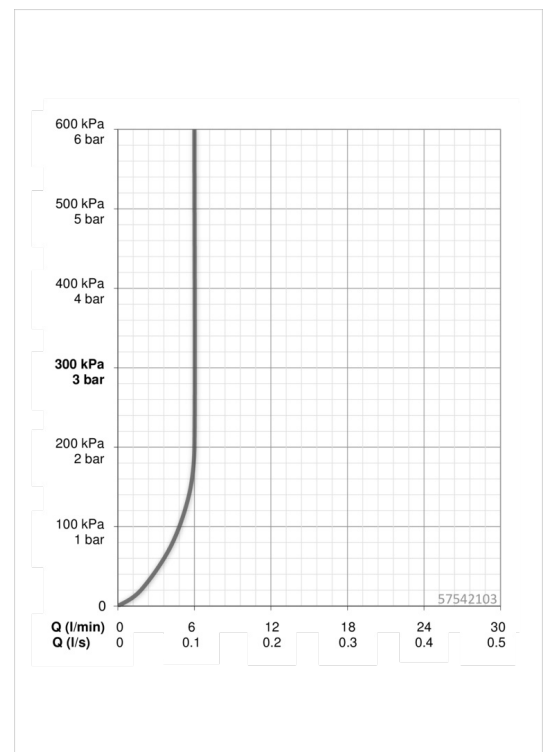

Homologations de type

ACS

16 ACC NY 074