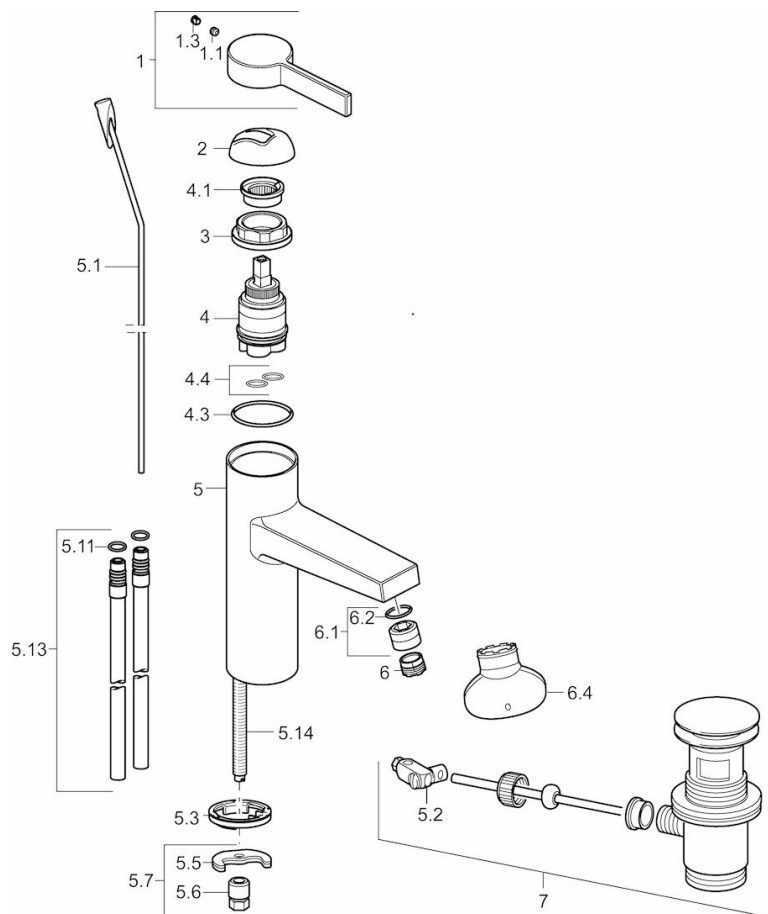

HANSALOFT

ROBINETTERIE DE LAVABO

57542103

EAN: 4015474263277

- Salle de bain
- Monocommande
- Chrome
- Bec fixe
- PCA - Mousseur à débit constant indépendamment de la pression, HONEYCOMB® régulateur de jet avec protection anti-calcaire, CACHÉ® - Mousseur intégré directement dans la robinetterie
- Levier avec symbole C+F, Levier monocommande
- Vidage avec tirette
- Cartouche céramique de 35 mm pour contrôle de température et de débit
- Raccordement par tubulures cuivre
- Corps en laiton DZR, Kit de fixation express

Caractéristiques techniques

Caractéristiques de débit

Débit à 3 bar (avec limiteur de débit)

6.0 l/min

Caractéristiques techniques

Taille DN (diamètre nominal)

DN15

Alimentation en eau chaude

max. +90°C

Pression de service

0.5-10 bar

Taille de raccord

Ø10

Règlementations

Norme EN

EN 817

Homologations de type

ACS

16 ACC NY 074

Pièces de rechange

SP57542103

Nom	Code
1 Levier	59914017
1.1 Vis, M5x6, SW2,5	59912617
1.3 Butée de réglage	59913762
2 Chape	59914016
3 Vis, M42x1, SW34	59913365
4 Cartouche, 3.5 Eco	59912324
4 Cartouche, 3.5 Classic	59913075
4.1 Temperature adjustment limiter	59912325
4.3 Joint, d 28,24x2,62	59912590
4.4 Joint, d 10.10 x d 1.60	59905072
5.1 Tirette de vidage	59913652
5.11 Joint, d 7,65 x d 1,78	59902337
5.13 Tuyau de raccordement, M10 x 1, 480 mm	59913368
5.14 Vis, M8x1, L=140	59912474
5.2 Joint	59904624
5.3 Bague	59913653
5.5 Fixing plate	59904765
5.6 Vis, M8x1, SW13	59904766
5.7 Ensemble de fixation	59910749
6 Aérateur, M18.5x1	59913366
6.1 Fitting ring for aerator	59913654
6.4 Clé pour aérateur, M18,5	59913367
7 Vidage	59911441
N.I. Clef, SW 30/34	59912108