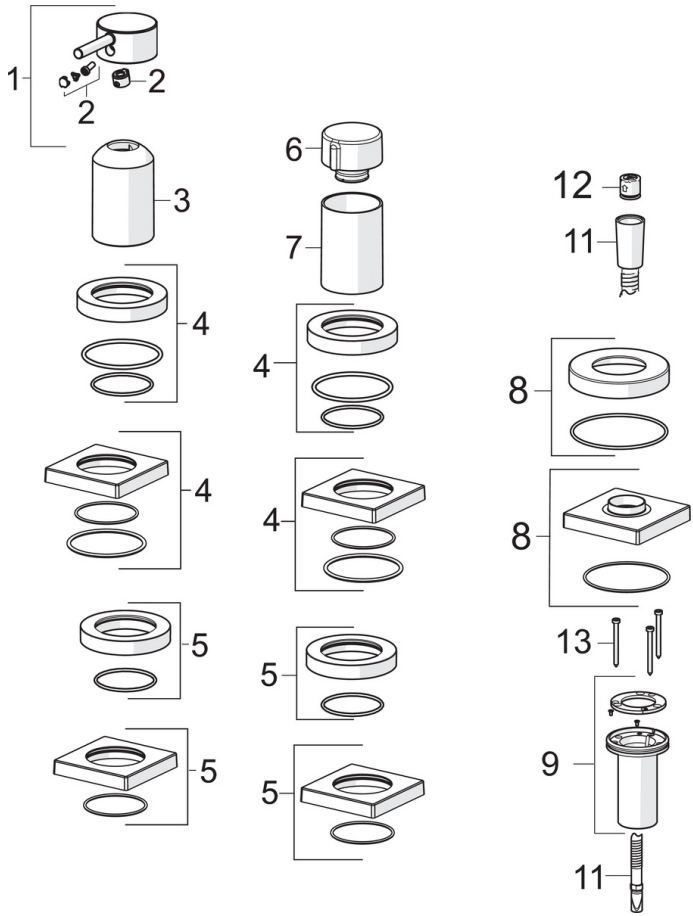

EAN: 4057304014628
static.hansa.com/57319411

- Wanne & Dusche
- Fertigmontageset, Einhebelmischer
- Wannenrandmontage, Fliesenrandmontage
- Chrom
- Einhandbedienhebel/Griff, Hebel mit W+K-Kennzeichnung, Pinhebel
- Handbrause, Brauseschlauch (1750 mm)
- Intense
- \varnothing 4.0 Steuerpatrone mit keramischen Dichtscheiben zur Wassermengen- und Temperatureinstellung, Rückflussverhinderer, Schmutzfilter
- Schlauchdurchführung, drehbar

Technische Daten

Durchflusseigenschaften

Durchfluss bei 3 bar **13.2 l/min**

Technische Eigenschaften

Warmwasserversorgung **max. +90°C**
 Arbeitsdruck **0.5-10 bar**
 Werkstoff **Messing**

Vorschriften

EN Standard **EN 817**

Ersatzteile

SP57319412

	Name	Art.-Nr.
01	Hebel	1006310V
02	Dekorkappe	59914573
03	Abdeckhülse	59914572
04	Deckplatte, d 72 mm, for Compact	59914667
04	Rosette, 75x75 mm	59914213
05	Deckplatte, d 72 mm	59914668
05	Rosette, 75x75 mm	59914214
06	Absperrgriff	59914669
07	Abdeckhülse	59914671
08	Rosette, 75x75 mm	1003885V
08	Deckplatte, d 72 mm	59914672
09	Schlauchdurchführung	59914673
11	Schlauch, L=1750, M12x1-1/2	59912281
12	Rückflussverhinderer	59905714
13	Schraube, M4x45	59912291