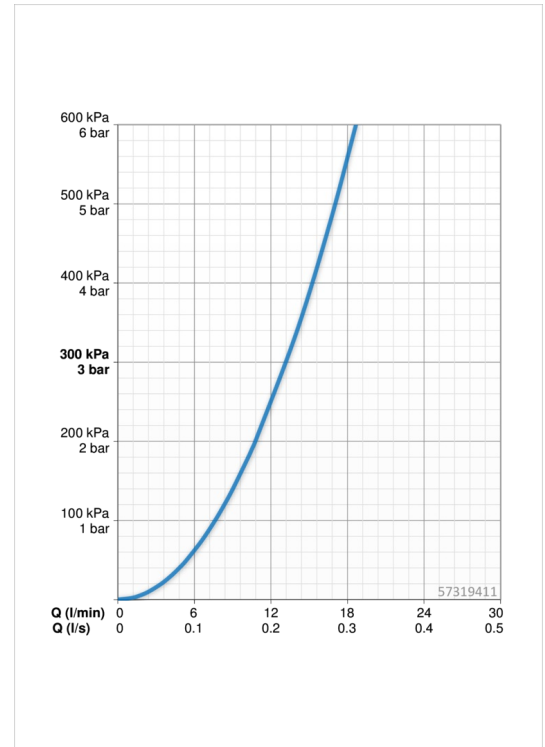

EAN: 4057304014628
static.hansa.com/57319411

- Wanne & Dusche
- Fertigmontageset, Einhebelmischer
- Wannenrandmontage, Fliesenrandmontage
- Chrom
- Einhandbedienhebel/Griff, Hebel mit W+K-Kennzeichnung, Pinhebel
- Handbrause, Brauseschlauch (1750 mm)
- Intense
- \varnothing 4.0 Steuerpatrone mit keramischen Dichtscheiben zur Wassermengen- und Temperatureinstellung, Rückflussverhinderer, Schmutzfilter
- Schlauchdurchführung, drehbar

Technische Daten

Durchflusseigenschaften

Durchfluss bei 3 bar **13.2 l/min**

Technische Eigenschaften

Warmwasserversorgung **max. +90°C**
 Arbeitsdruck **0.5-10 bar**
 Werkstoff **Messing**

Vorschriften

EN Standard **EN 817**