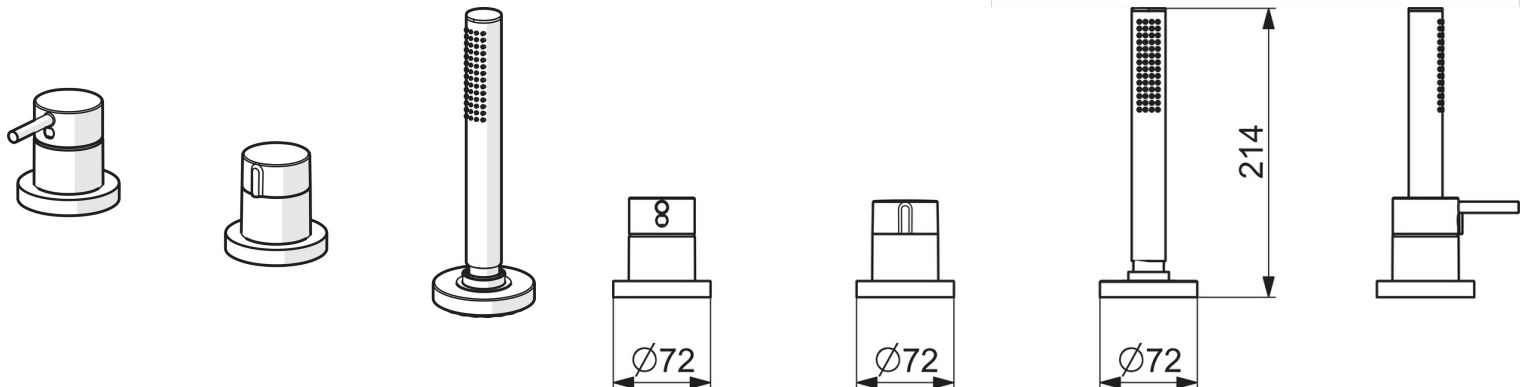

EAN: 4057304014628
static.hansa.com/57319411

- Wanne & Dusche
- Fertigmontageset, Einhebelmischer
- Wannenrandmontage, Fliesenrandmontage
- Chrom
- Einhandbedienhebel/Griff, Hebel mit W+K-Kennzeichnung, Pinhebel
- Handbrause, Brauseschlauch (1750 mm)
- Intense
- \varnothing 4.0 Steuerpatrone mit keramischen Dichtscheiben zur Wassermengen- und Temperatureinstellung, Rückflussverhinderer, Schmutzfilter
- Schlauchdurchführung, drehbar

Technische Daten

Durchflusseigenschaften

Durchfluss bei 3 bar **13.2 l/min**

Technische Eigenschaften

Warmwasserversorgung **max. +90°C**
 Arbeitsdruck **0.5-10 bar**
 Werkstoff **Messing**

Vorschriften

EN Standard **EN 817**

Ersatzteile

SP57319412

	Name	Art.-Nr.
01	Hebel	1006310V
02	Dekorkappe	59914573
03	Abdeckhülse	59914572
04	Deckplatte, d 72 mm, for Compact	59914667
04	Rosette, 75x75 mm	59914213
05	Deckplatte, d 72 mm	59914668
05	Rosette, 75x75 mm	59914214
06	Absperrgriff	59914669
07	Abdeckhülse	59914671
08	Rosette, 75x75 mm	1003885V
08	Deckplatte, d 72 mm	59914672
09	Schlauchdurchführung	59914673
11	Schlauch, L=1750, M12x1-1/2	59912281
12	Rückflussverhinderer	59905714
13	Schraube, M4x45	59912291