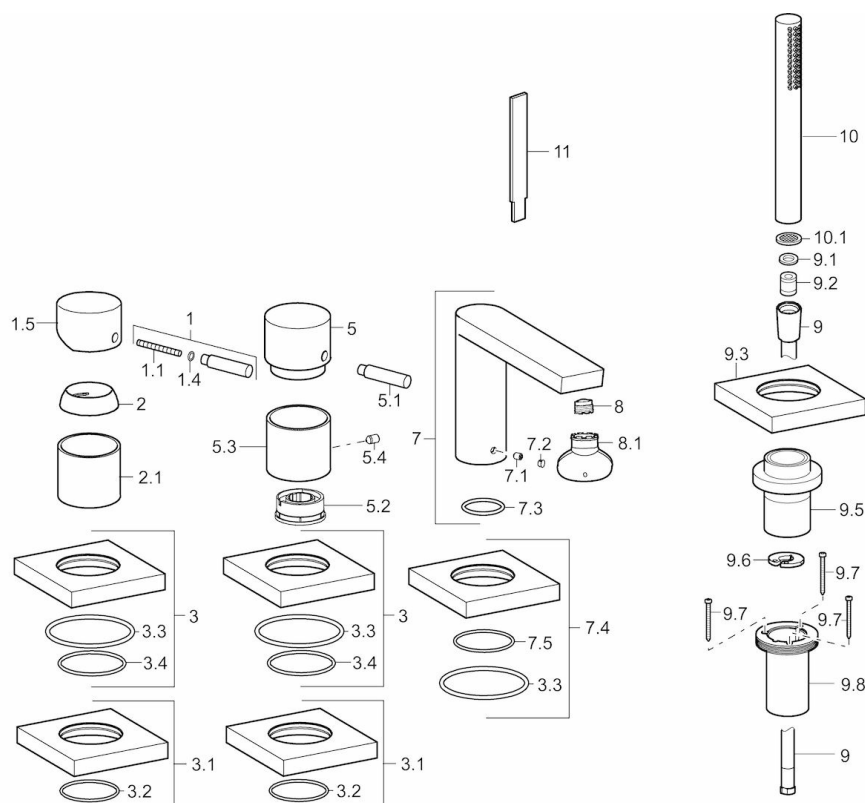

HANSASTELA

VAŇOVÁ A SPRCHOVÁ PODOMIETKOVÁ BATÉRIA, 75 X 75MM

57302021

EAN: 4015474277038

- Kúpeľňa
- Sada pre konečnú montáž, Jednopáková
- Chróm
- CACHÉ® - zapustený aerátor umiestnený priamo vo výtokovom ramene bez krytu, CASCADE® - aerátor
- Jedna ovládací páka / rukoväť, Páka so symbolom teplej a studenej vody, Pin - tyčinková páka
- Sprchová hadica (1750 mm)
- Intenzívny prúd
- Spätný ventil (Spätné ventily)
- Telo batérie z mosadze DZR, Otočné vedenie hadice
- Squarewallrosette

Norma EN

EN 817

Náhradné diely

SP57302021

	Názov	Kód
1	Ovládacia rukoväť, 45 mm (2011-)	59913272
1.1	Skrutka, M5x28, SW2.5, (2011-)	59913273
1.4	O-kružok, d 3 X d 1,5	59913100
1.5	Klobúk, krytka, (2011-)	59913271
10	Ručná sprcha	54390100
10.1	Regulátor prietoku	59912777
11	Nástroj	59912277
2	Krytka, 33 x 3 mm	59912504
2.1	Ružice	59913275
3	Kryt príruby, 75x75 mm	59914213
3.1	Kryt príruby, 75x75 mm	59914214
3.2	O-kružok, 49,00 X 2,00	59913279
3.3	O-kružok, 60,00 X 3,00	59913280
3.4	O-kružok, d 40,0 x d 2,0	59911507
5	Krytka prepínača	59913283
5.1	, M6, 21 mm	59913284
5.2	Regulátor prietoku	59911897
5.3	Ružice	59914215
5.4	Skrutka, M5x6, SW2,5	59912617
7	Výtokové rameno, L=178	59913290
7.1	Skrutka, M6 x 9,5	59901609
7.2	Vymedzovacia vložka	59911840
7.3	O-kružok, d 18x2	59913291
7.4	Kryt príruby, 75x75 mm	59914211
7.5	O-kružok, 41,00 X 2,00	59913281
8	Aerator, M24x1	59913760
8.1	Kľúč k perlátora, M24 x 1	59913134
9	Sprchová hadica, L=1750, M12x1-1/2	59912281
9.1	Tesniaci krúžok, d 21 x d 12 x 2	59912304
9.2	Spätný ventil	59905714
9.3	Kryt príruby, 75 x 75 mm	59913879
9.5	Držiak	59913289
9.6	Disk	59912337
9.7	Skrutka, M4 x 45	59912291
9.8	Prechodka	59913288
N.I.	Nadstavný segment, 30 mm, HM3,5 (-2015)	59913189
N.I.	Nadstavný segment, 30 mm	59913190
N.I.	Predĺženie upevňovacej skrutky, (2015-)	59914337