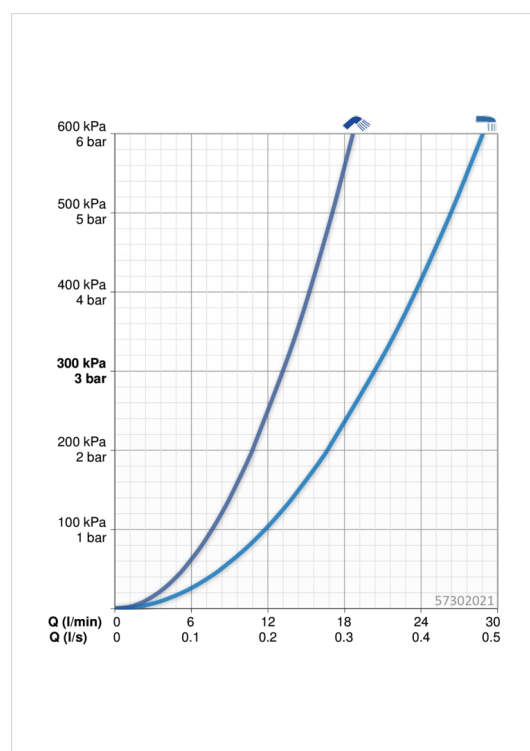

HANSASTELA

VAŇOVÁ A SPRCHOVÁ PODOMIETKOVÁ BATÉRIA, 75 X 75MM

57302021

EAN: 4015474277038

- Kúpeľňa
- Sada pre konečnú montáž, Jednopáková
- Chróm
- CACHÉ® - zapustený aerátor umiestnený priamo vo výtokovom ramene bez krytu, CASCADE® - aerátor
- Jedna ovládací páka / rukoväť, Páka so symbolom teplej a studenej vody, Pin - tyčinková páka
- Sprchová hadica (1750 mm)
- Intenzívny prúd
- Spätný ventil (Spätné ventily)
- Telo batérie z mosadze DZR, Otočné vedenie hadice
- Squarewallrosette

Technické údaje

Vlastnosti prietoku

Prietok pri tlaku 3 bar

20.4 / 13.2 l/min

Technické vlastnosti

Dodávka teplej vody
Pracovný tlak

max. +90°C
0.5-10 bar

Predpisy

Norma EN

EN 817