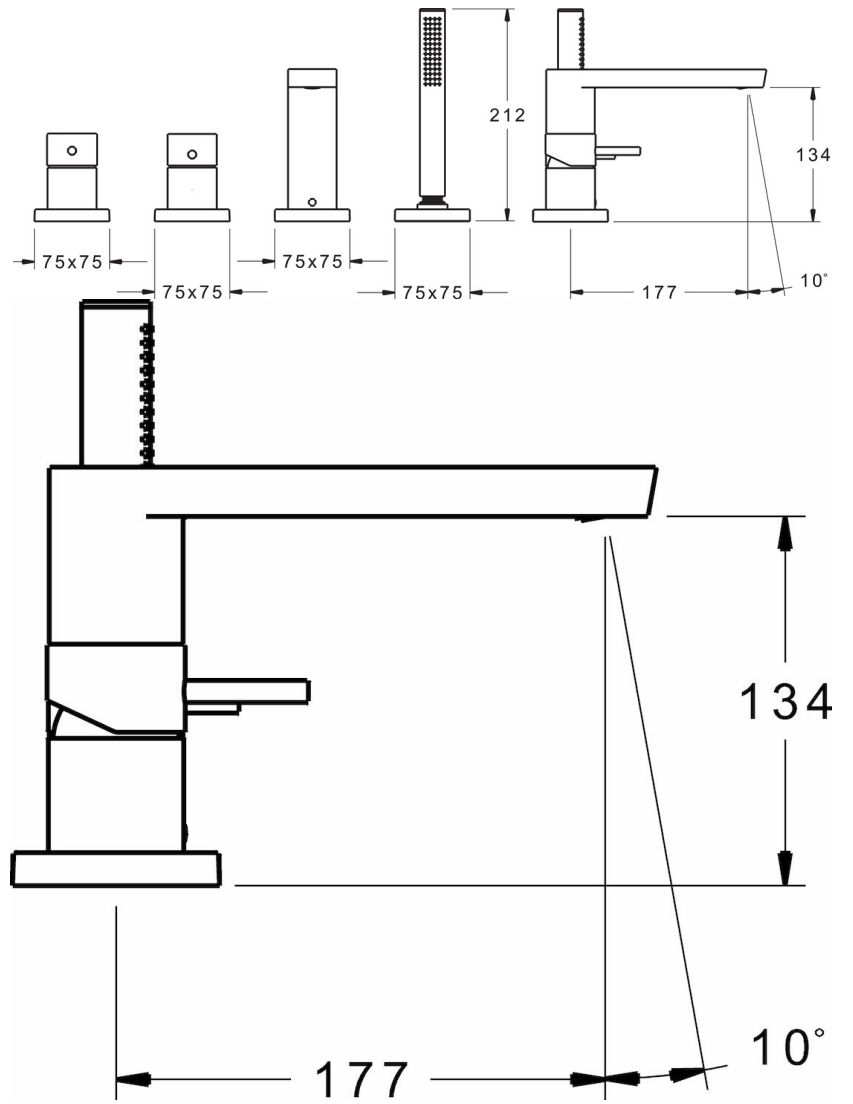

HANSASTELA

VAŇOVÁ A SPRCHOVÁ PODOMIETKOVÁ BATÉRIA, 75 X 75MM

57302021

EAN: 4015474277038

- Kúpeľňa
- Sada pre konečnú montáž, Jednopáková
- Chróm
- CACHÉ® - zapustený aerátor umiestnený priamo vo výtokovom ramene bez krytu, CASCADE® - aerátor
- Jedna ovládací páka / rukoväť, Páka so symbolom teplej a studenej vody, Pin - tyčinková páka
- Sprchová hadica (1750 mm)
- Intenzívny prúd
- Spätný ventil (Spätné ventily)
- Telo batérie z mosadze DZR, Otočné vedenie hadice
- Squarewallrosette

Technické údaje

Vlastnosti prietoku

Prietok pri tlaku 3 bar

20.4 / 13.2 l/min

Technické vlastnosti

Dodávka teplej vody
Pracovný tlak

max. +90°C
0.5-10 bar

Predpisy

Norma EN

EN 817

Náhradné diely

SP57302021

	Názov	Kód
1	Ovládacia rukoväť, 45 mm (2011-)	59913272
1.1	Skrutka, M5x28, SW2.5, (2011-)	59913273
1.4	O-kružok, d 3 X d 1,5	59913100
1.5	Klobúk, krytka, (2011-)	59913271
10	Ručná sprcha	54390100
10.1	Regulátor prietoku	59912777
11	Nástroj	59912277
2	Krytka, 33 x 3 mm	59912504
2.1	Ružice	59913275
3	Kryt príruby, 75x75 mm	59914213
3.1	Kryt príruby, 75x75 mm	59914214
3.2	O-kružok, 49,00 X 2,00	59913279
3.3	O-kružok, 60,00 X 3,00	59913280
3.4	O-kružok, d 40,0 x d 2,0	59911507
5	Krytka prepínača	59913283
5.1	, M6, 21 mm	59913284
5.2	Regulátor prietoku	59911897
5.3	Ružice	59914215
5.4	Skrutka, M5x6, SW2,5	59912617
7	Výtokové rameno, L=178	59913290
7.1	Skrutka, M6 x 9,5	59901609
7.2	Vymedzovacia vložka	59911840
7.3	O-kružok, d 18x2	59913291
7.4	Kryt príruby, 75x75 mm	59914211
7.5	O-kružok, 41,00 X 2,00	59913281
8	Aerator, M24x1	59913760
8.1	Kľúč k perlátora, M24 x 1	59913134
9	Sprchová hadica, L=1750, M12x1-1/2	59912281
9.1	Tesniaci krúžok, d 21 x d 12 x 2	59912304
9.2	Spätný ventil	59905714
9.3	Kryt príruby, 75 x 75 mm	59913879
9.5	Držiak	59913289
9.6	Disk	59912337
9.7	Skrutka, M4 x 45	59912291
9.8	Prechodka	59913288
N.I.	Nadstavný segment, 30 mm, HM3,5 (-2015)	59913189
N.I.	Nadstavný segment, 30 mm	59913190
N.I.	Predĺženie upevňovacej skrutky, (2015-)	59914337