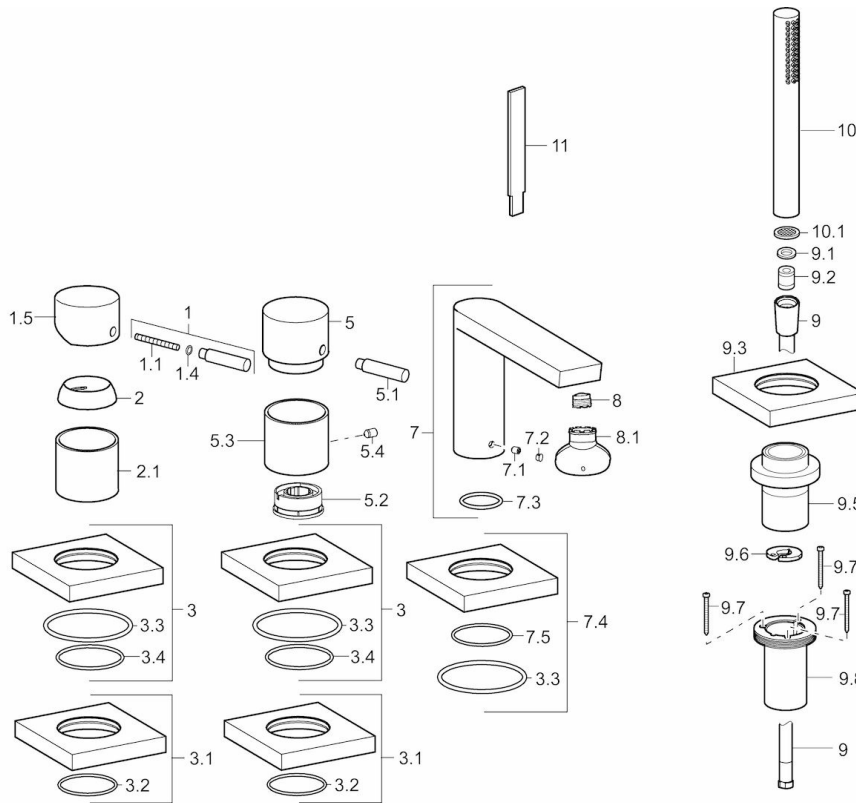

EAN: 4015474277038  
[static.hansa.com/57302021](http://static.hansa.com/57302021)

- Wanne & Dusche
- Fertigmontageset, Einhebelmischer
- Wannenrandmontage, Fliesenrandmontage
- Chrom
- CACHÉ® Strahlregler, ohne Mundstück direkt in den Armaturenauslauf geschraubt, CASCADE® Strahlregler
- Einhandbedienhebel/Griff, Hebel mit W+K-Kennzeichnung, Pinhebel
- Brauseschlauch (1750 mm)
- Intense
- Rückflussverhinderer
- Armaturenkörper aus entzinkungsbeständigem Messing (DZR), Schlauchdurchführung, drehbar
- Squarewallrosette
- über Fliesen austauschbar

### Technische Eigenschaften

Warmwasserversorgung **max. +90°C**  
 Arbeitsdruck **0.5-10 bar**  
 Projection **177 mm**

### SP57302021

	Name	Art.-Nr.
1	Hebel, 45 mm (2011-)	59913272
1.1	Schraube, M5x28, SW2.5	59913273
1.4	O-Ring, d 3x1.5	59913100
1.5	Abdeckkappe, (2011-)	59913271
2	Abdeckkappe, 33 x 3 mm	59912504
2.1	Abdeckhülse	59913275
3	Rosette, 75x75 mm	59914213
3.1	Rosette, 75x75 mm	59914214
3.2	O-Ring, 49x2	59913279
3.3	O-Ring, 60,00 X 3,00	59913280
3.4	O-Ring, d 40x2	59911507
5	Umstellknopf	59913283
5.1	Stift, M6, 21 mm	59913284
5.2	Durchflussbegrenzer	59911897
5.3	Abdeckhülse	59914215
5.4	Schraube, M5x6, SW2.5	59912617
7	Auslauf, L=178	59913290
7.1	Schraube, M6 x 9,5	59901609
7.2	Blindstopfen	59911840
7.3	O-Ring, d 18x2	59913291
7.4	Rosette, 75x75 mm	59914211
7.5	O-Ring, 41x2	59913281
8	Luftsprudler, M24x1 STD D CC-XT	59913760
8.1	Schlüssel für Luftsprudler, M24 x 1	59913134
9	Schlauch, L=1750, M12x1-1/2	59912281
9.1	Dichtungsring, d 21x12x2	59912304
9.2	Rückflussverhinderer	59905714
9.3	Rosette, 75 x 75 mm	59913879
9.5	Halter	59913289
9.6	Scheibe	59912337
9.7	Schraube, M4x45	59912291
9.8	Schlauchdurchführung	59913288
10	Handbrause	54390100
10.1	Durchflussbegrenzer	59912777
11	Werkzeug	59912277
N.I.	Verlängerungssatz, 30 mm, HM 3,5 (-2015)	59913189
N.I.	Verlängerungssatz, 30 mm	59913190
N.I.	Verlängerungsschraubensatz, (2015-)	59914337