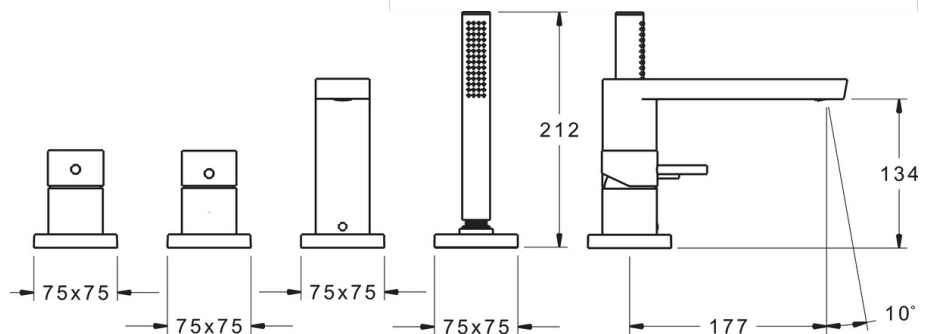

EAN: 4015474277038
static.hansa.com/57302021

- Wanne & Dusche
- Fertigmontageset, Einhebelmischer
- Wannenrandmontage, Fliesenrandmontage
- Chrom
- CACHÉ® Strahlregler, ohne Mundstück direkt in den Armaturenauslauf geschraubt, CASCADE® Strahlregler
- Einhandbedienhebel/Griff, Hebel mit W+K-Kennzeichnung, Pinhebel
- Brauseschlauch (1750 mm)
- Intense
- Rückflussverhinderer
- Armaturenkörper aus entzinkungsbeständigem Messing (DZR), Schlauchdurchführung, drehbar
- Squarewallrosette
- über Fliesen austauschbar

Technische Daten

Durchflusseigenschaften

Durchfluss bei 3 bar **20.4 / 13.2 l/min**

Technische Eigenschaften

Warmwasserversorgung **max. +90°C**
Arbeitsdruck **0.5-10 bar**
Projection **177 mm**

Vorschriften

EN Standard **EN 817**