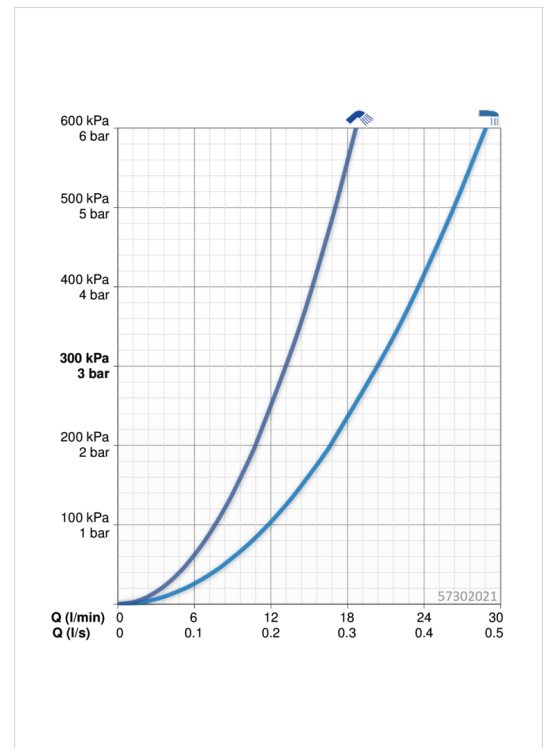

EAN: 4015474277038
static.hansa.com/57302021

- Wanne & Dusche
- Fertigmontageset, Einhebelmischer
- Wannenrandmontage, Fliesenrandmontage
- Chrom
- CACHÉ® Strahlregler, ohne Mundstück direkt in den Armaturenauslauf geschraubt, CASCADE® Strahlregler
- Einhandbedienhebel/Griff, Hebel mit W+K-Kennzeichnung, Pinhebel
- Brauseschlauch (1750 mm)
- Intense
- Rückflussverhinderer
- Armaturenkörper aus entzinkungsbeständigem Messing (DZR), Schlauchdurchführung, drehbar
- Squarewallrosette
- über Fliesen austauschbar

Technische Daten

Durchflusseigenschaften

Durchfluss bei 3 bar **20.4 / 13.2 l/min**

Technische Eigenschaften

Warmwasserversorgung **max. +90°C**
Arbeitsdruck **0.5-10 bar**
Projection **177 mm**

Vorschriften

EN Standard **EN 817**