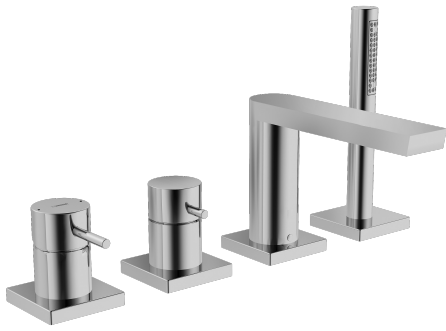

EAN: 4015474277038  
[static.hansa.com/57302021](http://static.hansa.com/57302021)

- Wanne & Dusche
- Fertigmontageset, Einhebelmischer
- Wannenrandmontage, Fliesenrandmontage
- Chrom
- CACHÉ® Strahlregler, ohne Mundstück direkt in den Armaturenauslauf geschraubt, CASCADE® Strahlregler
- Einhandbedienhebel/Griff, Hebel mit W+K-Kennzeichnung, Pinhebel
- Brauseschlauch (1750 mm)
- Intense
- Rückflussverhinderer
- Armaturenkörper aus entzinkungsbeständigem Messing (DZR), Schlauchdurchführung, drehbar
- Squarewallrosette
- über Fliesen austauschbar

### Technische Eigenschaften

Warmwasserversorgung **max. +90°C**  
 Arbeitsdruck **0.5-10 bar**  
 Projection **177 mm**