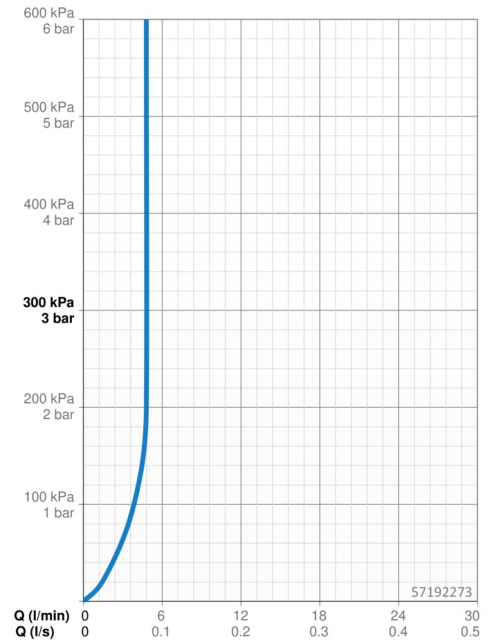

Technische gegevens

Doorstromingseigenschappen

Doorstroomhoeveelheid bij 3 bar (met debietregelaar) **4.8 l/min**

Technische eigenschappen

Warmwatertoevoer **max. +70°C**
Werkdruk **0.5-10 bar**
Aansluitmaat **G3/8**
Projection **106 mm**
Terugstroom beveiliging (EN1717) **AA**
Materiaal **brass**

Voorschriften

EN-norm **EN 817**
Geluidsklasse **I (ISO 3822)**

Toestemmingen en Verklaringen

ABP **PA-IX 38025/10**
Verklaring van overeenstemming **DoC**