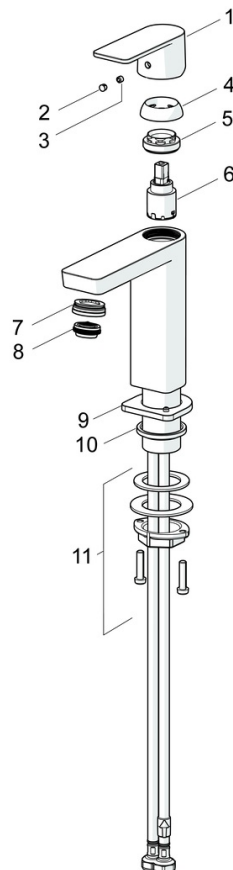

EAN: 4057304015199
static.hansa.com/57192273

De perfecte combinatie van stijl en functie. Deze wastafelkraan uit de Stela designlijn is de perfecte nieuwe edgy toevoeging aan je badkamer. De chromen oppervlaktebehandeling voegt een vleugje elegantie toe aan elke wastafel. De eengreeps, zijdelings bediende kraan met symbolen voor warm en koud en de vaste uitloop maken hem eenvoudig in gebruik. Het binnenwerk is gemaakt van corrosiebestendig messing, wat duurzaamheid en een lange levensduur garandeert. Deze opbouwkraan is perfect voor elke wastafelinstallatie. Upgrade je badkamer met deze tijdloze elegantie voor elk badkamerontwerp.

- Wastafel
- Eengreeps
- Wastafelmontage
- Chrom
- Vaste uitloop
- PCA® mousseur voor een drukonafhankelijke doorstroom, Kantelbare mousseur
- Eengreeps bediend, Hendel met warm-koud-aanduiding
- \varnothing 25 mm keramisch binnenwerk voor debiet en temperatuur instelling
- Flexibele aansluitslang(en)
- Kraanhuis gemaakt van DZR messing
- Zonder afvoergarnituur

Technische gegevens

Doorstromingseigenschappen

Doorstroomhoeveelheid bij 3 bar (met debietregelaar) **4.8 l/min**

Technische eigenschappen

Warmwatertoevoer **max. +70°C**
 Werkdruk **0.5-10 bar**
 Aansluitmaat **G3/8**
 Projection **106 mm**
 Terugstroom beveiliging (EN1717) **AA**
 Materiaal **brass**

Voorschriften

EN-norm **EN 817**
 Geluidsklasse **I (ISO 3822)**

Toestemmingen en Verklaringen

ABP **PA-IX 38025/10**
 Verklaring van overeenstemming **DoC**

Reserveonderdelen

SP57192273

	Naam	Code
01	Hendel Chroom	1006412V
02	Binnendeel temperatuurhendel Chroom	59913762
03	Schroef, M5x8, SW2.5	59904755
04	Kap Chroom	59913957
05	Schroefring, M32x1, SW24	59913958
06	Binnenwerk, 2.5	59913914
07	Pasring voor schuimstraler, M24x1, SW17, (2019-)	59914744
08	Mousseur, M24x1 HC SSR-STD	59914015
09	Afdekplaat Chroom	1006394V
10	Wasser	59914650
11	Bevestigingsset	59913371