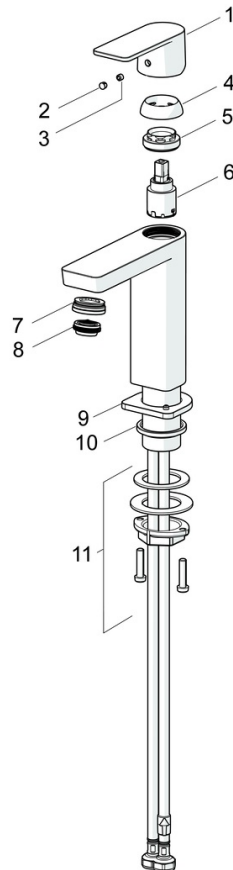

- Wastafel
- Eengreeps
- Wastafelmontage
- Chrom
- Vaste uitloop
- PCA® mousseur voor een drukonafhankelijke doorstroom, Kantelbare mousseur
- Eengreeps bediend, Hendel met warm-koud-aanduiding
- Afvoergarnituur met trekstang
- $\varnothing$  25 mm keramisch binnenwerk voor debiet en temperatuur instelling
- Flexibele aansluitslang(en)
- Kraanhuis gemaakt van DZR messing

### Technische eigenschappen

Warmwatertoevoer **max. +70°C**  
 Werkdruk **0.5-10 bar**  
 Aansluitmaat **G3/8**  
 Projection **106 mm**  
 Terugstroom beveiliging (EN1717) **AA**  
 Materiaal **brass**

### SP57192273

	Naam	Code
01	Hendel Chroom	1006412V
02	Binnendeel temperatuurhendel Chroom	59913762
03	Schroef, M5x8, SW2.5	59904755
04	Kap Chroom	59913957
05	Schroefring, M32x1, SW24	59913958
06	Binnenwerk, 2.5	59913914
07	Pasring voor schuimstraler, M24x1, SW17, (2019-)	59914744
08	Mousseur, M24x1 HC SSR-STD	59914015
09	Afdekplaat Chroom	1006394V
10	Wasser	59914650
11	Bevestigingsset	59913371