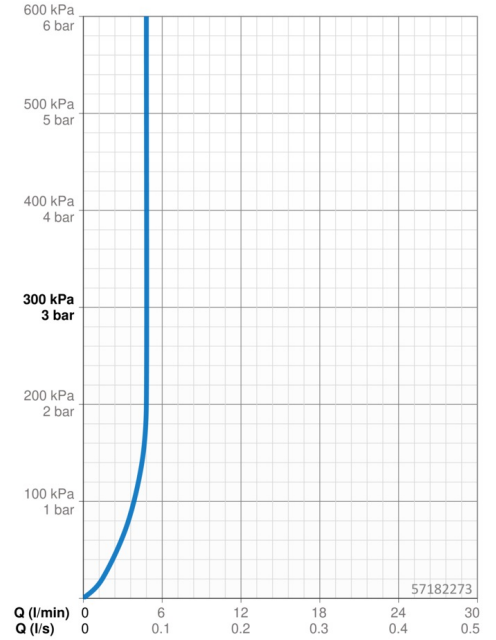

Technische gegevens

Doorstromingseigenschappen

Doorstroomhoeveelheid bij 3 bar (met debietregelaar) **4.8 l/min**

Technische eigenschappen

Warmwatertoevoer **max. +70°C**
Werkdruk **0.5-10 bar**
Aansluitmaat **G3/8**
Projection **106 mm**
Terugstroom beveiliging (EN1717) **AA**
Materiaal **brass**

Voorschriften

EN-norm **EN 817**
Geluidsklasse **I (ISO 3822)**

Toestemmingen en Verklaringen

ABP **PA-IX 38025/10**
Verklaring van overeenstemming **DoC**