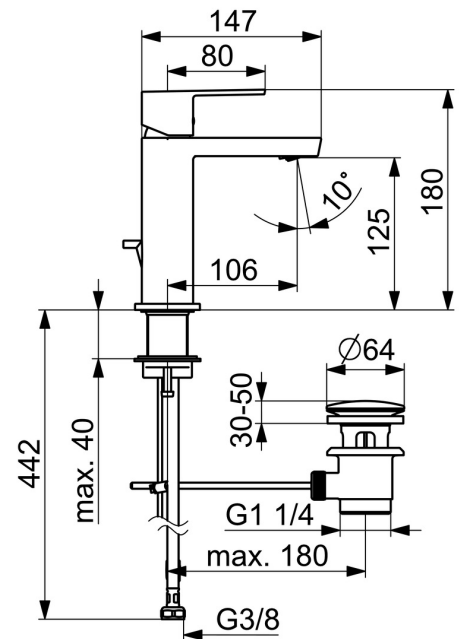

EAN: 4057304015182  
[static.hansa.com/57182273](https://static.hansa.com/57182273)

De perfecte combinatie van stijl en functie. Deze wastafelkraan uit de Stela designlijn is de perfecte nieuwe edgy toevoeging aan je badkamer. De chromen oppervlaktebehandeling voegt een vleugje elegantie toe aan elke wastafel. De eengreeps, van boven bediende kraan met symbolen voor warm en koud en de vaste uitloop maken hem eenvoudig in gebruik. Het binnenwerk is gemaakt van corrosiebestendig messing, wat duurzaamheid en een lange levensduur garandeert. Deze opbouwkraan is perfect voor elke wastafelinstallatie. Upgrade je badkamer met deze tijdloze elegantie voor elk badkamerontwerp.

- Wastafel
- Eengreeps
- Wastafelmontage
- Chrom
- Vaste uitloop
- PCA® mousseur voor een drukonafhankelijke doorstroom, Kantelbare mousseur
- Eengreeps bediend, Hendel met warm-koud-aanduiding
- Afvoergarnituur met trekstang
- $\varnothing$  25 mm keramisch binnenwerk voor debiet en temperatuur instelling
- Flexibele aansluitslang(en)
- Kraanhuis gemaakt van DZR messing

### Technische eigenschappen

Warmwatertoevoer **max. +70°C**  
 Werkdruk **0.5-10 bar**  
 Aansluitmaat **G3/8**  
 Projection **106 mm**  
 Terugstroom beveiliging (EN1717) **AA**  
 Materiaal **brass**

### SP57192273

	Naam	Code
01	Hendel Chroom	1006412V
02	Binnendeel temperatuurhendel Chroom	59913762
03	Schroef, M5x8, SW2.5	59904755
04	Kap Chroom	59913957
05	Schroefring, M32x1, SW24	59913958
06	Binnenwerk, 2.5	59913914
07	Pasring voor schuimstraler, M24x1, SW17, (2019-)	59914744
08	Mousseur, M24x1 HC SSR-STD	59914015
09	Afdekplaat Chroom	1006394V
10	Wasser	59914650
11	Bevestigingsset	59913371